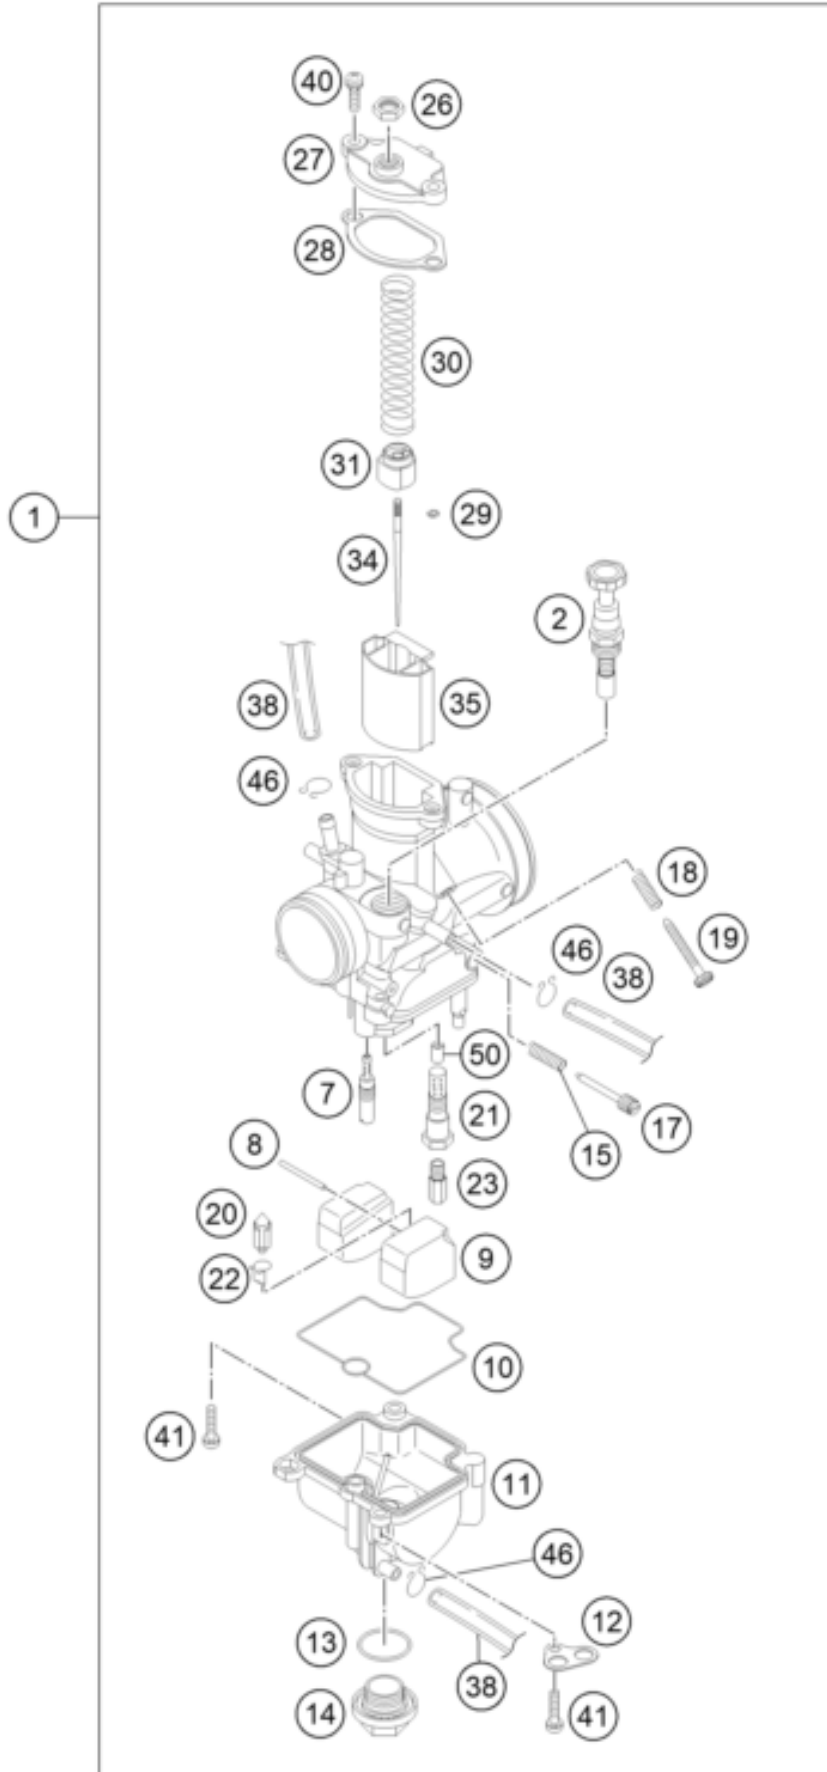

ACHTUNG !!!
 Vor dem Einbau des Vergasers,
 Bedüsung kontrollieren.

CAUTION !!!
 Before mounting the carburetor,
 check the jetting.

Pos	Part Number	Description	Additional Text	Quantity
1	47231001044	Carburetor Keihin PWK 28 18		1.00
2	54631245000	STARTER PISTON CPL.		1.00
7	54531607040	IDLE JET 40 KEIHIN	450 SMR	0.00
7	54531607042	IDLE JET 42 KEIHIN	525 SMR	0.00
7	54531607045	IDLE JET 45 KEIHIN	200 MXC/EXC-USA	0.00
7	54531607048	IDLE JET 48 KEIHIN	125 SX	1.00
7	54531607050	IDLE JET 50 KEIHIN		0.00
7	54531607052	IDLE JET 52 KEIHIN		0.00
8	57331008000	ARM PIN FLOAT		1.00
9	47031009000	FLOAT CPL. PWK28 03		1.00
10	47031010000	FLOAT CHAMBER GASKET		1.00
11	72531011000	FLOAT CHAMBER COMP. ASSY		1.00
12	54531612100	RETAINING PLATE FOR BLEEDER		2.00
13	0770180230	O-RING 18,00X2,30 NBR 70		1.00
14	54531699000	PLUG M 18X1		1.00
15	54531615000	SPRING FOR ADJUSTMENT SCREW		1.00
17	54531617000	ADJUSTMENT SCREW		1.00
18	54631118000	SPRING		1.00
19	54631219100	ADJUSTMENT SCREW M 5		1.00
20	47031020000	FLOAT NEEDLE CPL.		1.00
21	72531022000	NEEDLE JET HOLDER 14		1.00
22	54531621000	CLAMP		1.00
23	54531623138	Main Jet 138 Keihin		0.00
23	54531623140	MAIN JET GR 140		0.00
23	54531623142	MAIN JET 142 KEIHIN		1.00
23	54531623145	Main jet 145		0.00
23	54531623148	MAIN JET 148 KEIHIN	125 EXC-EU/AUS	0.00
23	54531623150	MAIN JET 150 KEIHIN		0.00
23	54531623152	MAIN JET 152 KEIHIN		0.00
26	52031126000	HEXAGON NUT M 6X0,75 DIN0439		1.00
27	47031027000	CARBURETOR COVER PWK28 03		1.00
28	47031028000	CARBURETOR COVER GASKET PWK28		1.00
29	54531629000	CLIP FOR JET NEEDLE		1.00
30	47031030000	THROTTLE VALVE SPRING		1.00
31	47031031000	SPRING CAP		1.00
34	47231034000	Jet needle Keihin NRKA		0.00
34	47231034100	Jet needle Keihin NRKB		0.00
34	47231034200	Jet Needle Keihin NRKC		1.00
34	47231034300	Jet needle Keihin NRKD		0.00
34	47231034400	Jet needle Keihin NRKE		0.00
34	47231134000	Jet needle Keihin NRJA		0.00
34	47231134100	Jet needle Keihin NRJB		0.00
34	47231134200	Jet needle Keihin NRJC		0.00
34	47231134300	Jet needle Keihin NRJD		0.00
34	47231134400	Jet needle Keihin NRJE		0.00
35	47231035000	Throttle valve "3.0" Keihin		1.00
38	31007007101	PVC-HOSE 4X6MM		2.20
40	0016040163	HH COLLAR SCREW M 4X16 WS=6		2.00
41	0985040163	FLAT HEAD SCREW DIN7985-M 4X16		2.00
46	54531696000	Clamp 6mm		5.00