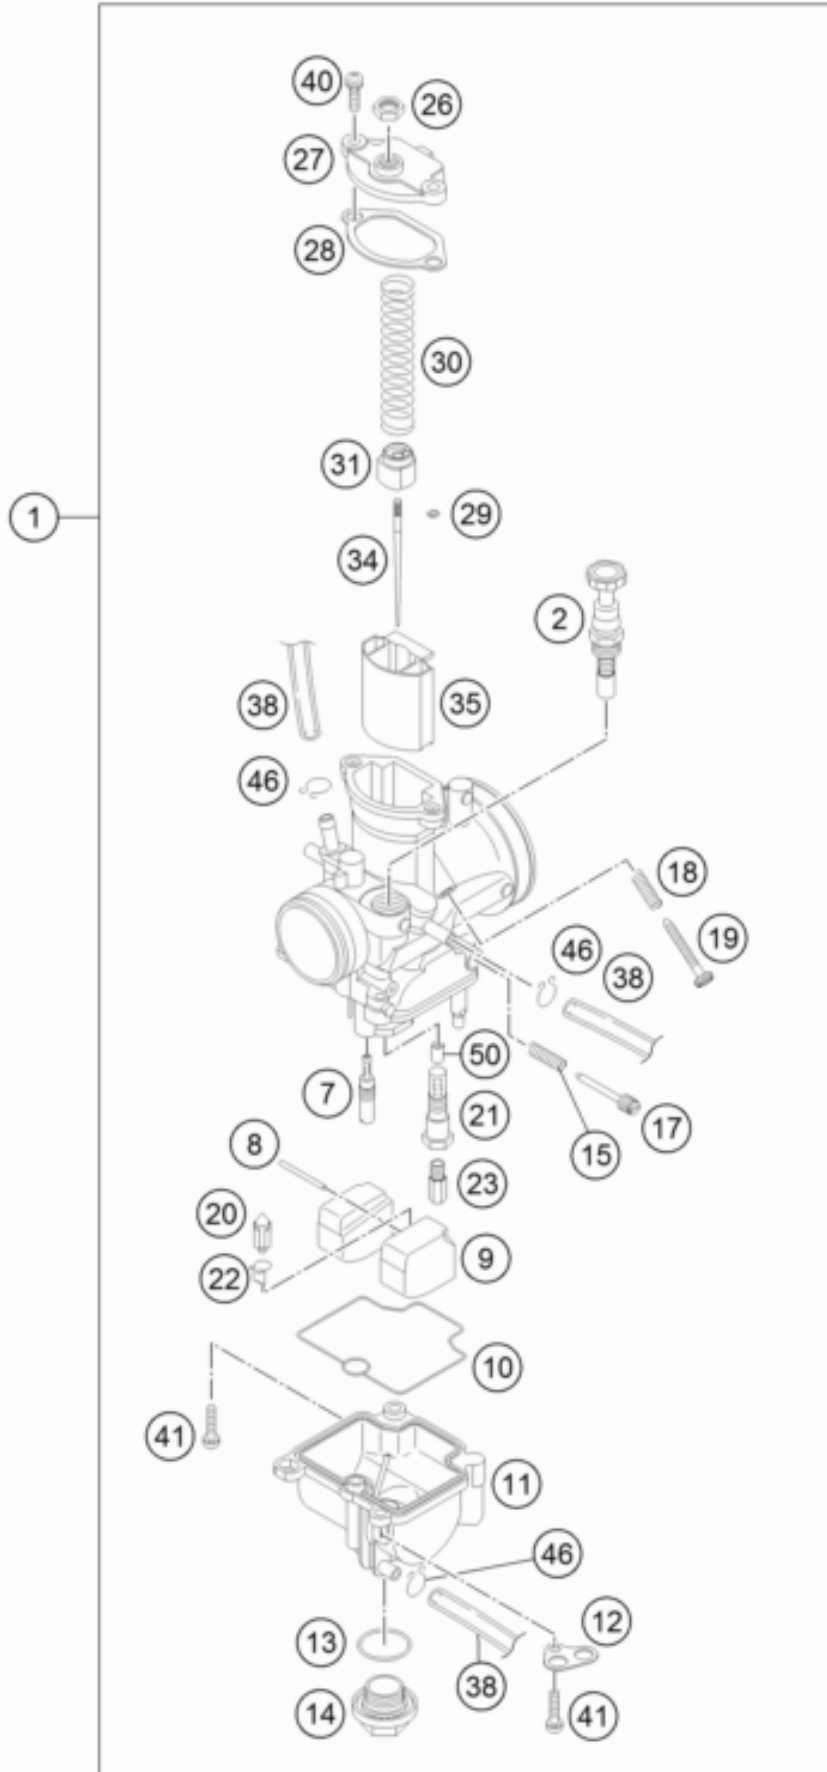

**ACHTUNG !!!**  
 Vor dem Einbau des Vergasers,  
 Bedüsung kontrollieren.

**CAUTION !!!**  
 Before mounting the carburetor,  
 check the jetting.

Pos	Part Number	Description	Additional Text	Quantity
1	47231001044	Carburetor Keihin PWK 28 18		1.00
2	54631245000	STARTER PISTON CPL.		1.00
7	54531607040	IDLE JET 40 KEIHIN	450 SMR	0.00
7	54531607042	IDLE JET 42 KEIHIN	525 SMR	0.00
7	54531607045	IDLE JET 45 KEIHIN	200 MXC/EXC-USA	0.00
7	54531607048	IDLE JET 48 KEIHIN	125 SX	1.00
7	54531607050	IDLE JET 50 KEIHIN		0.00
7	54531607052	IDLE JET 52 KEIHIN		0.00
8	57331008000	ARM PIN FLOAT		1.00
9	47031009000	FLOAT CPL. PWK28 03		1.00
10	47031010000	FLOAT CHAMBER GASKET		1.00
11	72531011000	FLOAT CHAMBER COMP. ASSY		1.00
12	54531612100	RETAINING PLATE FOR BLEEDER		2.00
13	0770180230	O-RING 18,00X2,30 NBR 70		1.00
14	54531699000	PLUG M 18X1		1.00
15	54531615000	SPRING FOR ADJUSTMENT SCREW		1.00
17	54531617000	ADJUSTMENT SCREW		1.00
18	54631118000	SPRING		1.00
19	54631219100	ADJUSTMENT SCREW M 5		1.00
20	47031020000	FLOAT NEEDLE CPL.		1.00
21	72531022000	NEEDLE JET HOLDER 14		1.00
22	54531621000	CLAMP		1.00
23	54531623138	Main Jet 138 Keihin		0.00
23	54531623140	MAIN JET GR 140		0.00
23	54531623142	MAIN JET 142 KEIHIN		1.00
23	54531623145	Main jet 145		0.00
23	54531623148	MAIN JET 148 KEIHIN	125 EXC-EU/AUS	0.00
23	54531623150	MAIN JET 150 KEIHIN		0.00
23	54531623152	MAIN JET 152 KEIHIN		0.00
26	52031126000	HEXAGON NUT M 6X0,75 DIN0439		1.00
27	47031027000	CARBURETOR COVER PWK28 03		1.00
28	47031028000	CARBURETOR COVER GASKET PWK28		1.00
29	54531629000	CLIP FOR JET NEEDLE		1.00
30	47031030000	THROTTLE VALVE SPRING		1.00
31	47031031000	SPRING CAP		1.00
34	47231034000	Jet needle Keihin NRKA		0.00
34	47231034100	Jet needle Keihin NRKB		0.00
34	47231034200	Jet Needle Keihin NRKC		1.00
34	47231034300	Jet needle Keihin NRKD		0.00
34	47231034400	Jet needle Keihin NRKE		0.00
34	47231134000	Jet needle Keihin NRJA		0.00
34	47231134100	Jet needle Keihin NRJB		0.00
34	47231134200	Jet needle Keihin NRJC		0.00
34	47231134300	Jet needle Keihin NRJD		0.00
34	47231134400	Jet needle Keihin NRJE		0.00
34	54531636012	"Jet needle Keihin ""NRJC""		0.00
35	47231035000	"Throttle Valve ""3.0"" Keihin		1.00
38	31007007101	PVC-HOSE 4X6MM		2.20
40	0016040163	HH COLLAR SCREW M 4X16 WS=6		2.00
41	0985040163	FLAT HEAD SCREW DIN7985-M 4X16		2.00