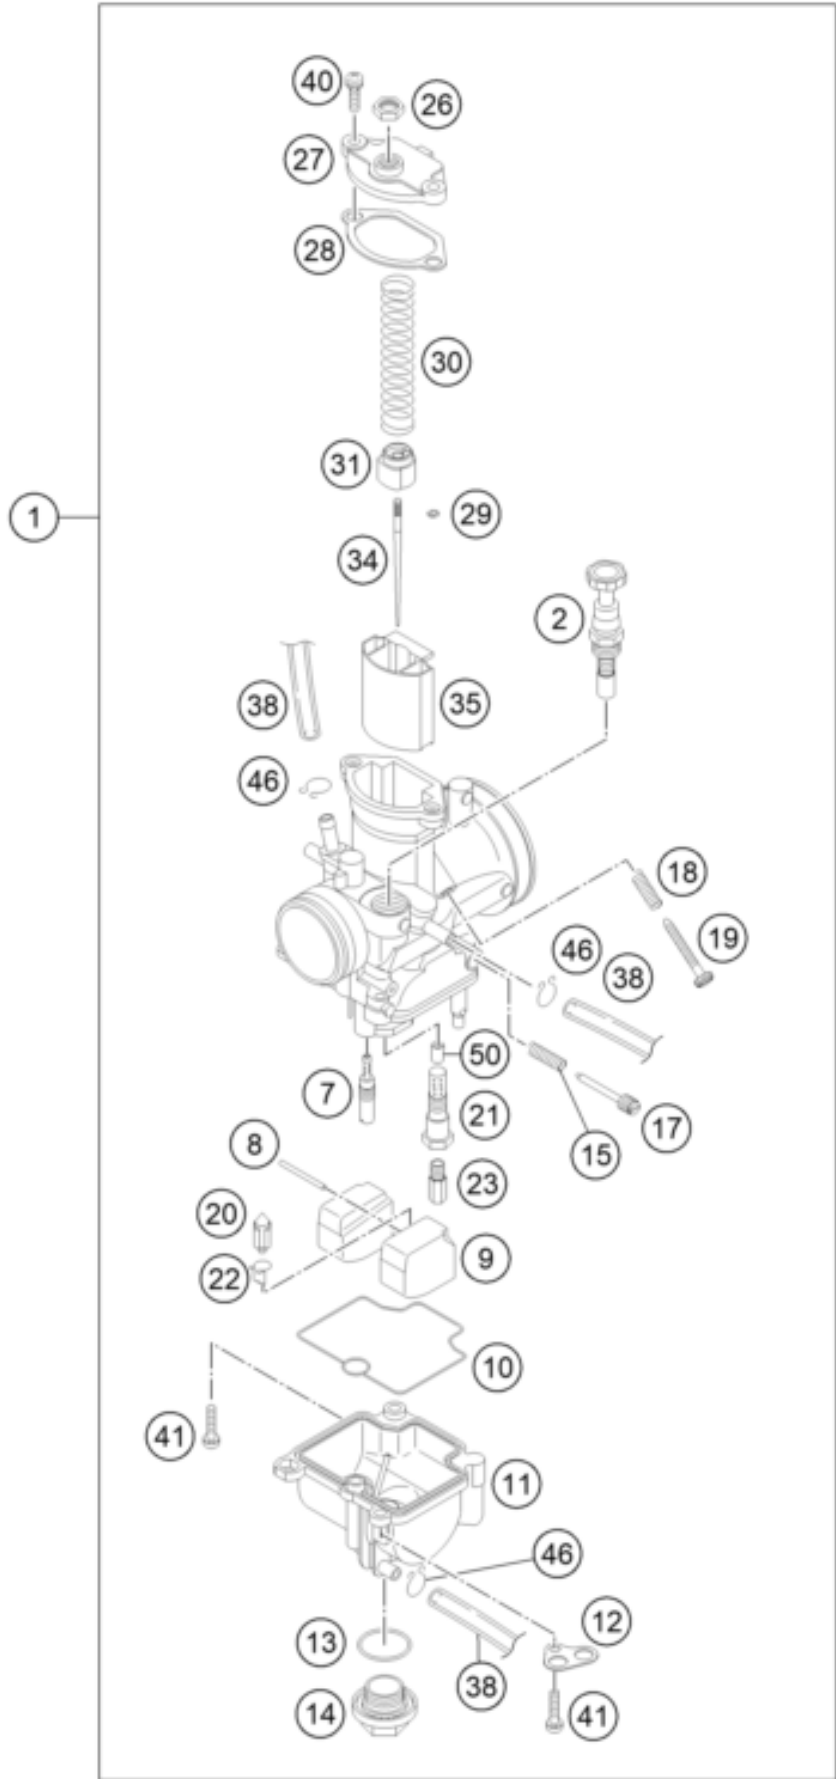

ACHTUNG !!!
 Vor dem Einbau des Vergasers,
 Bedüsung kontrollieren.

CAUTION !!!
 Before mounting the carburetor,
 check the jetting.

Pos	Part Number	Description	Additional Text	Quantity
1	47231001044	Carburetor Keihin PWK 28 18		1.00
2	54631245000	STARTER PISTON CPL.		1.00
7	54531607040	IDLE JET 40 KEIHIN	450 SMR	0.00
7	54531607042	IDLE JET 42 KEIHIN	525 SMR	0.00
7	54531607045	IDLE JET 45 KEIHIN	200 MXC/EXC-USA	0.00
7	54531607048	IDLE JET 48 KEIHIN	125 SX	1.00
7	54531607050	IDLE JET 50 KEIHIN		0.00
7	54531607052	IDLE JET 52 KEIHIN		0.00
8	57331008000	ARM PIN FLOAT		1.00
9	47031009000	FLOAT CPL. PWK28 03		1.00
10	47031010000	FLOAT CHAMBER GASKET		1.00
11	72531011000	FLOAT CHAMBER COMP. ASSY		1.00
12	54531612100	RETAINING PLATE FOR BLEEDER		2.00
13	0770180230	O-RING 18,00X2,30 NBR 70		1.00
14	54531699000	PLUG M 18X1		1.00
15	54531615000	SPRING FOR ADJUSTMENT SCREW		1.00
17	54531617000	ADJUSTMENT SCREW		1.00
18	54631118000	SPRING		1.00
19	54631219100	ADJUSTMENT SCREW M 5		1.00
20	47031020000	FLOAT NEEDLE CPL.		1.00
21	72531022000	NEEDLE JET HOLDER 14		1.00
22	54531621000	CLAMP		1.00
23	54531623138	Main Jet 138 Keihin		0.00
23	54531623140	MAIN JET GR 140		0.00
23	54531623142	MAIN JET 142 KEIHIN		1.00
23	54531623145	Main jet 145		0.00
23	54531623148	MAIN JET 148 KEIHIN	125 EXC-EU/AUS	0.00
23	54531623150	MAIN JET 150 KEIHIN		0.00
23	54531623152	MAIN JET 152 KEIHIN		0.00
26	52031126000	HEXAGON NUT M 6X0,75 DIN0439		1.00
27	47031027000	CARBURETOR COVER PWK28 03		1.00
28	47031028000	CARBURETOR COVER GASKET PWK28		1.00
29	54531629000	CLIP FOR JET NEEDLE		1.00
30	47031030000	THROTTLE VALVE SPRING		1.00
31	47031031000	SPRING CAP		1.00
34	47231034000	Jet needle Keihin NRKA		0.00
34	47231034100	Jet needle Keihin NRKB		0.00
34	47231034200	Jet Needle Keihin NRKC		1.00
34	47231034300	Jet needle Keihin NRKD		0.00
34	47231034400	Jet needle Keihin NRKE		0.00
34	47231134000	Jet needle Keihin NRJA		0.00
34	47231134100	Jet needle Keihin NRJB		0.00
34	47231134200	Jet needle Keihin NRJC		0.00
34	47231134300	Jet needle Keihin NRJD		0.00
34	47231134400	Jet needle Keihin NRJE		0.00
35	47231035000	Throttle valve "3.0" Keihin		1.00
38	31007007101	PVC-HOSE 4X6MM		2.20
40	0016040163	HH COLLAR SCREW M 4X16 WS=6		2.00
41	0985040163	FLAT HEAD SCREW DIN7985-M 4X16		2.00
46	54531696000	Clamp 6mm		5.00