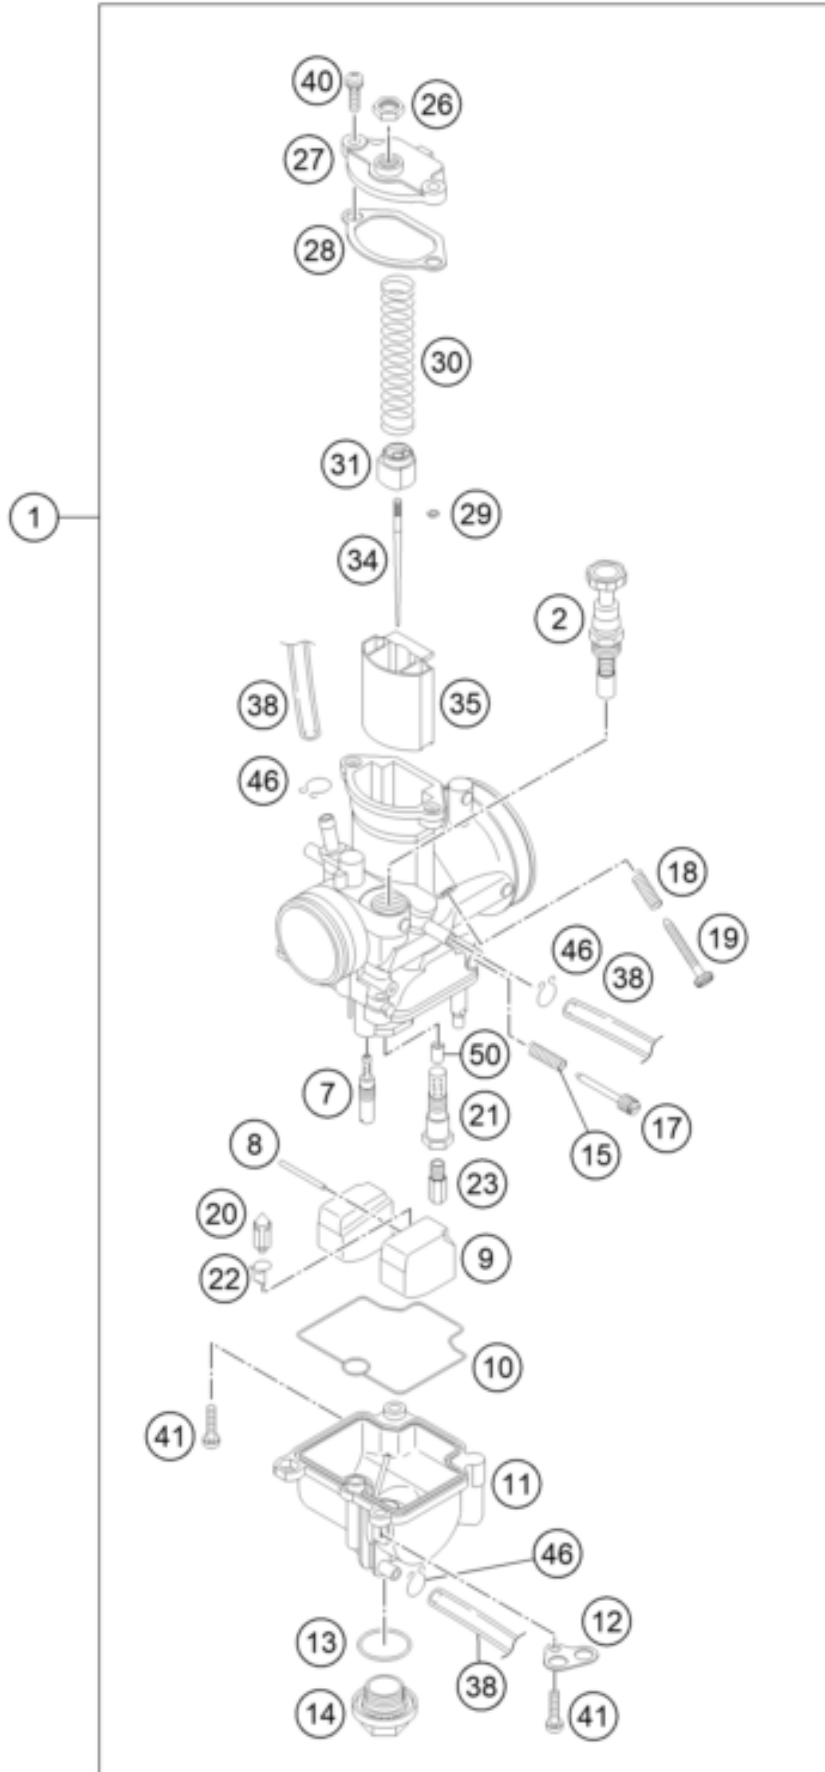

**ACHTUNG !!!**  
 Vor dem Einbau des Vergasers,  
 Bedüsung kontrollieren.

**CAUTION !!!**  
 Before mounting the carburetor,  
 check the jetting.

Pos	Part Number	Description	Additional Text	Quantity
1	47231001044	Carburetor Keihin PWK 28 18		1.00
2	54631245000	STARTER PISTON CPL.		1.00
7	54531607040	IDLE JET 40 KEIHIN	450 SMR	0.00
7	54531607042	IDLE JET 42 KEIHIN	525 SMR	0.00
7	54531607045	IDLE JET 45 KEIHIN	200 MXC/EXC-USA	0.00
7	54531607048	IDLE JET 48 KEIHIN	125 SX	1.00
7	54531607050	IDLE JET 50 KEIHIN		0.00
7	54531607052	IDLE JET 52 KEIHIN		0.00
8	57331008000	ARM PIN FLOAT		1.00
9	47031009000	FLOAT CPL. PWK28 03		1.00
10	47031010000	FLOAT CHAMBER GASKET		1.00
11	72531011000	FLOAT CHAMBER COMP. ASSY		1.00
12	54531612100	RETAINING PLATE FOR BLEEDER		2.00
13	0770180230	O-RING 18,00X2,30 NBR 70		1.00
14	54531699000	PLUG M 18X1		1.00
15	54531615000	SPRING FOR ADJUSTMENT SCREW		1.00
17	54531617000	ADJUSTMENT SCREW		1.00
18	54631118000	SPRING		1.00
19	54631219100	ADJUSTMENT SCREW M 5		1.00
20	47031020000	FLOAT NEEDLE CPL.		1.00
21	72531022000	NEEDLE JET HOLDER 14		1.00
22	54531621000	CLAMP		1.00
23	54531623138	Main Jet 138 Keihin		0.00
23	54531623140	MAIN JET GR 140		0.00
23	54531623142	MAIN JET 142 KEIHIN		1.00
23	54531623145	Main jet 145		0.00
23	54531623148	MAIN JET 148 KEIHIN	125 EXC-EU/AUS	0.00
23	54531623150	MAIN JET 150 KEIHIN		0.00
23	54531623152	MAIN JET 152 KEIHIN		0.00
26	52031126000	HEXAGON NUT M 6X0,75 DIN0439		1.00
27	47031027000	CARBURETOR COVER PWK28 03		1.00
28	47031028000	CARBURETOR COVER GASKET PWK28		1.00
29	54531629000	CLIP FOR JET NEEDLE		1.00
30	47031030000	THROTTLE VALVE SPRING		1.00
31	47031031000	SPRING CAP		1.00
34	47231034000	Jet needle Keihin NRKA		0.00
34	47231034100	Jet needle Keihin NRKB		0.00
34	47231034200	Jet Needle Keihin NRKC		1.00
34	47231034300	Jet needle Keihin NRKD		0.00
34	47231034400	Jet needle Keihin NRKE		0.00
34	47231134000	Jet needle Keihin NRJA		0.00
34	47231134100	Jet needle Keihin NRJB		0.00
34	47231134200	Jet needle Keihin NRJC		0.00
34	47231134300	Jet needle Keihin NRJD		0.00
34	47231134400	Jet needle Keihin NRJE		0.00
35	47231035000	Throttle valve "3.0" Keihin		1.00
38	31007007101	PVC-HOSE 4X6MM		2.20
40	0016040163	HH COLLAR SCREW M 4X16 WS=6		2.00
41	0985040163	FLAT HEAD SCREW DIN7985-M 4X16		2.00
46	54531696000	Clamp 6mm		5.00