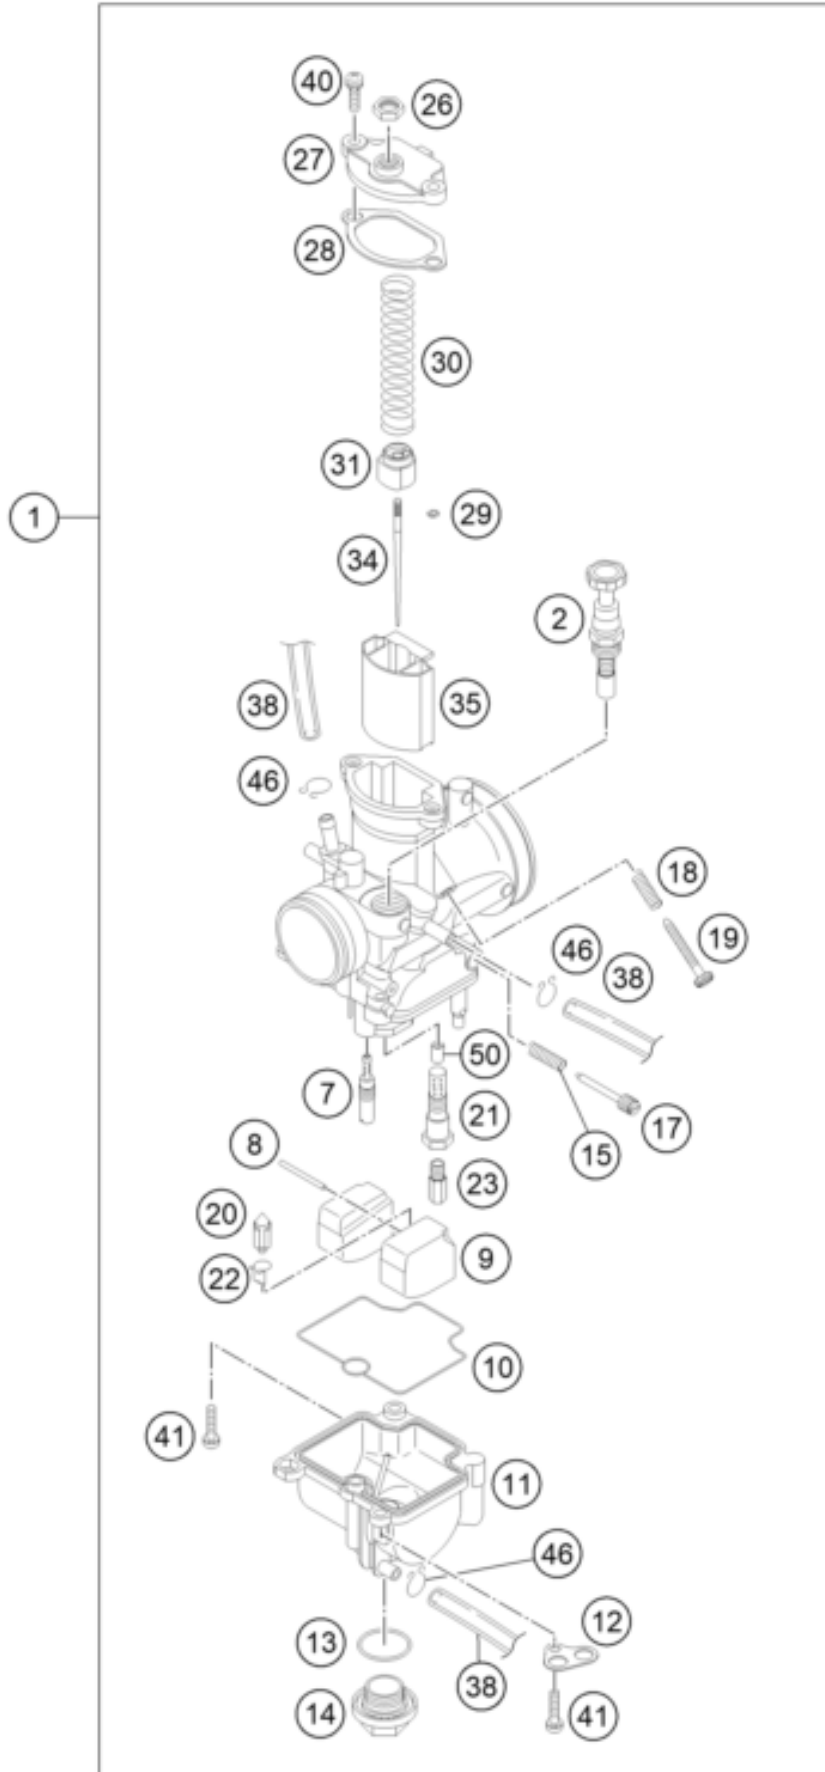

ACHTUNG !!!
 Vor dem Einbau des Vergasers,
 Bedüsung kontrollieren.

CAUTION !!!
 Before mounting the carburetor,
 check the jetting.

Pos	Part Number	Description	Additional Text	Quantity
1	47231001044	Carburetor Keihin PWK 28 18		1.00
2	54631245000	STARTER PISTON CPL.		1.00
7	54531607040	IDLE JET 40 KEIHIN	450 SMR	0.00
7	54531607042	IDLE JET 42 KEIHIN	525 SMR	0.00
7	54531607045	IDLE JET 45 KEIHIN	200 MXC/EXC-USA	0.00
7	54531607048	IDLE JET 48 KEIHIN	125 SX	1.00
7	54531607050	IDLE JET 50 KEIHIN		0.00
7	54531607052	IDLE JET 52 KEIHIN		0.00
8	57331008000	ARM PIN FLOAT		1.00
9	47031009000	FLOAT CPL. PWK28 03		1.00
10	47031010000	FLOAT CHAMBER GASKET		1.00
11	72531011000	FLOAT CHAMBER COMP. ASSY		1.00
12	54531612100	RETAINING PLATE FOR BLEEDER		2.00
13	0770180230	O-RING 18,00X2,30 NBR 70		1.00
14	54531699000	PLUG M 18X1		1.00
15	54531615000	SPRING FOR ADJUSTMENT SCREW		1.00
17	54531617000	ADJUSTMENT SCREW		1.00
18	54631118000	SPRING		1.00
19	54631219100	ADJUSTMENT SCREW M 5		1.00
20	47031020000	FLOAT NEEDLE CPL.		1.00
21	72531022000	NEEDLE JET HOLDER 14		1.00
22	54531621000	CLAMP		1.00
23	54531623138	Main Jet 138 Keihin		0.00
23	54531623140	MAIN JET GR 140		0.00
23	54531623142	MAIN JET 142 KEIHIN		1.00
23	54531623145	Main jet 145		0.00
23	54531623148	MAIN JET 148 KEIHIN	125 EXC-EU/AUS	0.00
23	54531623150	MAIN JET 150 KEIHIN		0.00
23	54531623152	MAIN JET 152 KEIHIN		0.00
26	52031126000	HEXAGON NUT M 6X0,75 DIN0439		1.00
27	47031027000	CARBURETOR COVER PWK28 03		1.00
28	47031028000	CARBURETOR COVER GASKET PWK28		1.00
29	54531629000	CLIP FOR JET NEEDLE		1.00
30	47031030000	THROTTLE VALVE SPRING		1.00
31	47031031000	SPRING CAP		1.00
34	47231034000	Jet needle Keihin NRKA		0.00
34	47231034100	Jet needle Keihin NRKB		0.00
34	47231034200	Jet Needle Keihin NRKC		1.00
34	47231034300	Jet needle Keihin NRKD		0.00
34	47231034400	Jet needle Keihin NRKE		0.00
34	47231134000	Jet needle Keihin NRJA		0.00
34	47231134100	Jet needle Keihin NRJB		0.00
34	47231134200	Jet needle Keihin NRJC		0.00
34	47231134300	Jet needle Keihin NRJD		0.00
34	47231134400	Jet needle Keihin NRJE		0.00
35	47231035000	Throttle valve "3.0" Keihin		1.00
38	31007007101	PVC-HOSE 4X6MM		2.20
40	0016040163	HH COLLAR SCREW M 4X16 WS=6		2.00
41	0985040163	FLAT HEAD SCREW DIN7985-M 4X16		2.00
46	54531696000	Clamp 6mm		5.00