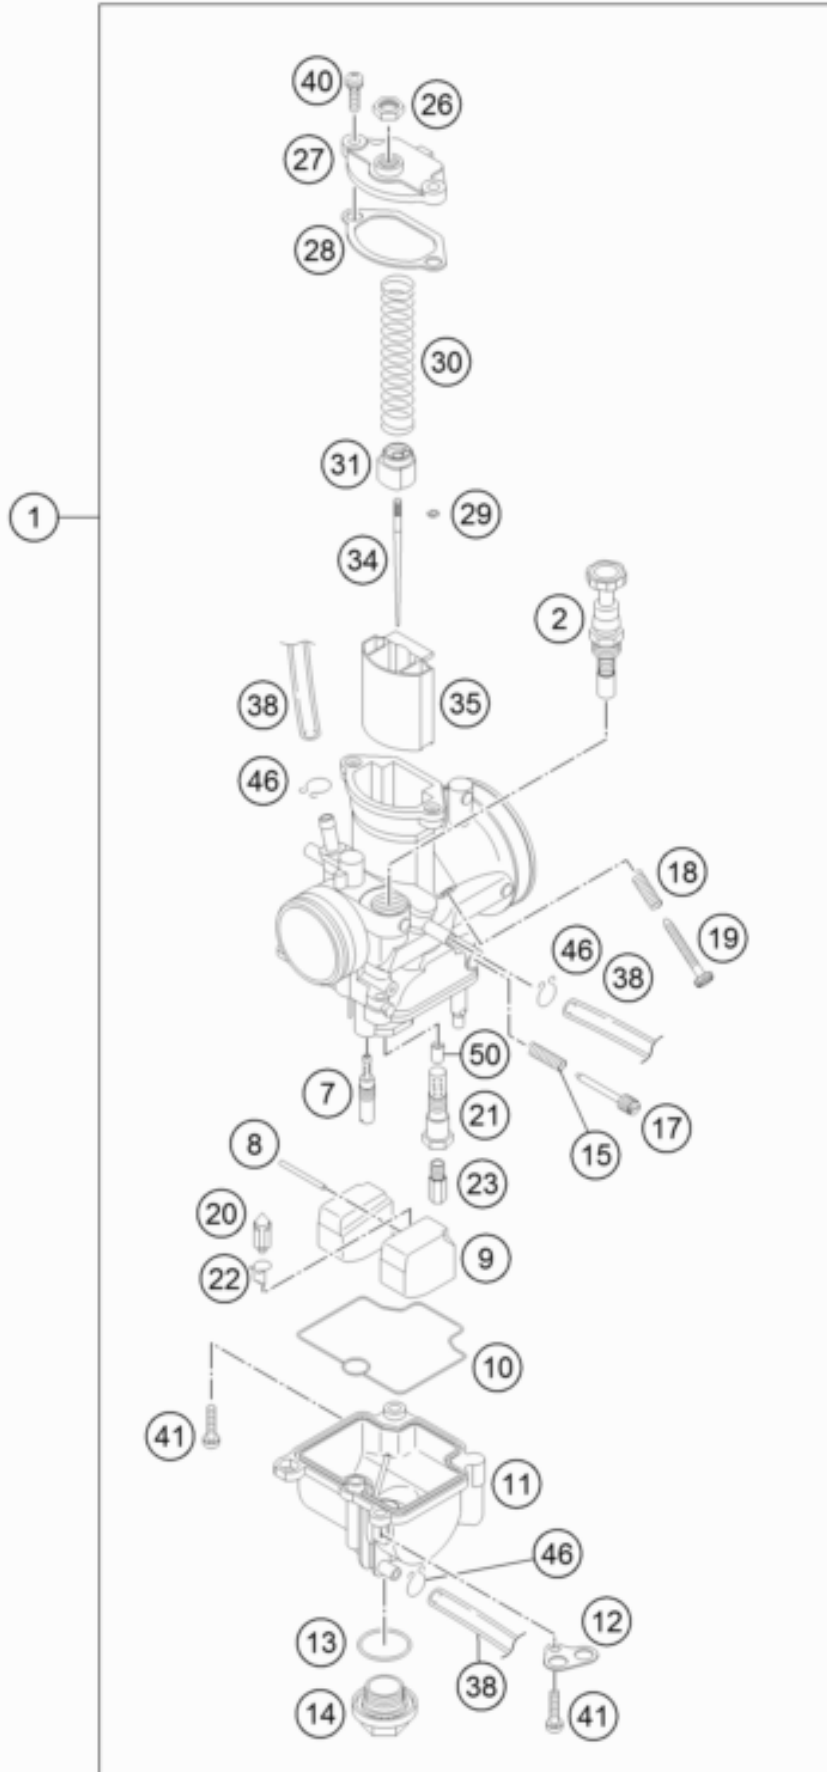

ACHTUNG !!!
 Vor dem Einbau des Vergasers,
 Bedüsung kontrollieren.

CAUTION !!!
 Before mounting the carburetor,
 check the jetting.

Pos	Part Number	Description	Additional Text	Quantity
1	47231001044	Carburetor Keihin PWK 28 18		1.00
2	54631245000	STARTER PISTON CPL.		1.00
7	54531607040	IDLE JET 40 KEIHIN	450 SMR	0.00
7	54531607042	IDLE JET 42 KEIHIN	525 SMR	0.00
7	54531607045	IDLE JET 45 KEIHIN	200 MXC/EXC-USA	0.00
7	54531607048	IDLE JET 48 KEIHIN	125 SX	1.00
7	54531607050	IDLE JET 50 KEIHIN		0.00
7	54531607052	IDLE JET 52 KEIHIN		0.00
8	57331008000	ARM PIN FLOAT		1.00
9	47031009000	FLOAT CPL. PWK28 03		1.00
10	47031010000	FLOAT CHAMBER GASKET		1.00
11	72531011000	FLOAT CHAMBER COMP. ASSY		1.00
12	54531612100	RETAINING PLATE FOR BLEEDER		2.00
13	0770180230	O-RING 18,00X2,30 NBR 70		1.00
14	54531699000	PLUG M 18X1		1.00
15	54531615000	SPRING FOR ADJUSTMENT SCREW		1.00
17	54531617000	ADJUSTMENT SCREW		1.00
18	54631118000	SPRING		1.00
19	54631219100	ADJUSTMENT SCREW M 5		1.00
20	47031020000	FLOAT NEEDLE CPL.		1.00
21	72531022000	NEEDLE JET HOLDER 14		1.00
22	54531621000	CLAMP		1.00
23	54531623138	Main Jet 138 Keihin		0.00
23	54531623140	MAIN JET GR 140		0.00
23	54531623142	MAIN JET 142 KEIHIN		1.00
23	54531623145	Main jet 145		0.00
23	54531623148	MAIN JET 148 KEIHIN	125 EXC-EU/AUS	0.00
23	54531623150	MAIN JET 150 KEIHIN		0.00
23	54531623152	MAIN JET 152 KEIHIN		0.00
26	52031126000	HEXAGON NUT M 6X0,75 DIN0439		1.00
27	47031027000	CARBURETOR COVER PWK28 03		1.00
28	47031028000	CARBURETOR COVER GASKET PWK28		1.00
29	54531629000	CLIP FOR JET NEEDLE		1.00
30	47031030000	THROTTLE VALVE SPRING		1.00
31	47031031000	SPRING CAP		1.00
34	47231034000	Jet needle Keihin NRKA		0.00
34	47231034100	Jet needle Keihin NRKB		0.00
34	47231034200	Jet Needle Keihin NRKC		1.00
34	47231034300	Jet needle Keihin NRKD		0.00
34	47231034400	Jet needle Keihin NRKE		0.00
34	47231134000	Jet needle Keihin NRJA		0.00
34	47231134100	Jet needle Keihin NRJB		0.00
34	47231134200	Jet needle Keihin NRJC		0.00
34	47231134300	Jet needle Keihin NRJD		0.00
34	47231134400	Jet needle Keihin NRJE		0.00
34	54531636012	"Jet needle Keihin ""NRJC""		0.00
35	47231035000	"Throttle Valve ""3.0"" Keihin		1.00
38	31007007101	PVC-HOSE 4X6MM		2.20
40	0016040163	HH COLLAR SCREW M 4X16 WS=6		2.00
41	0985040163	FLAT HEAD SCREW DIN7985-M 4X16		2.00