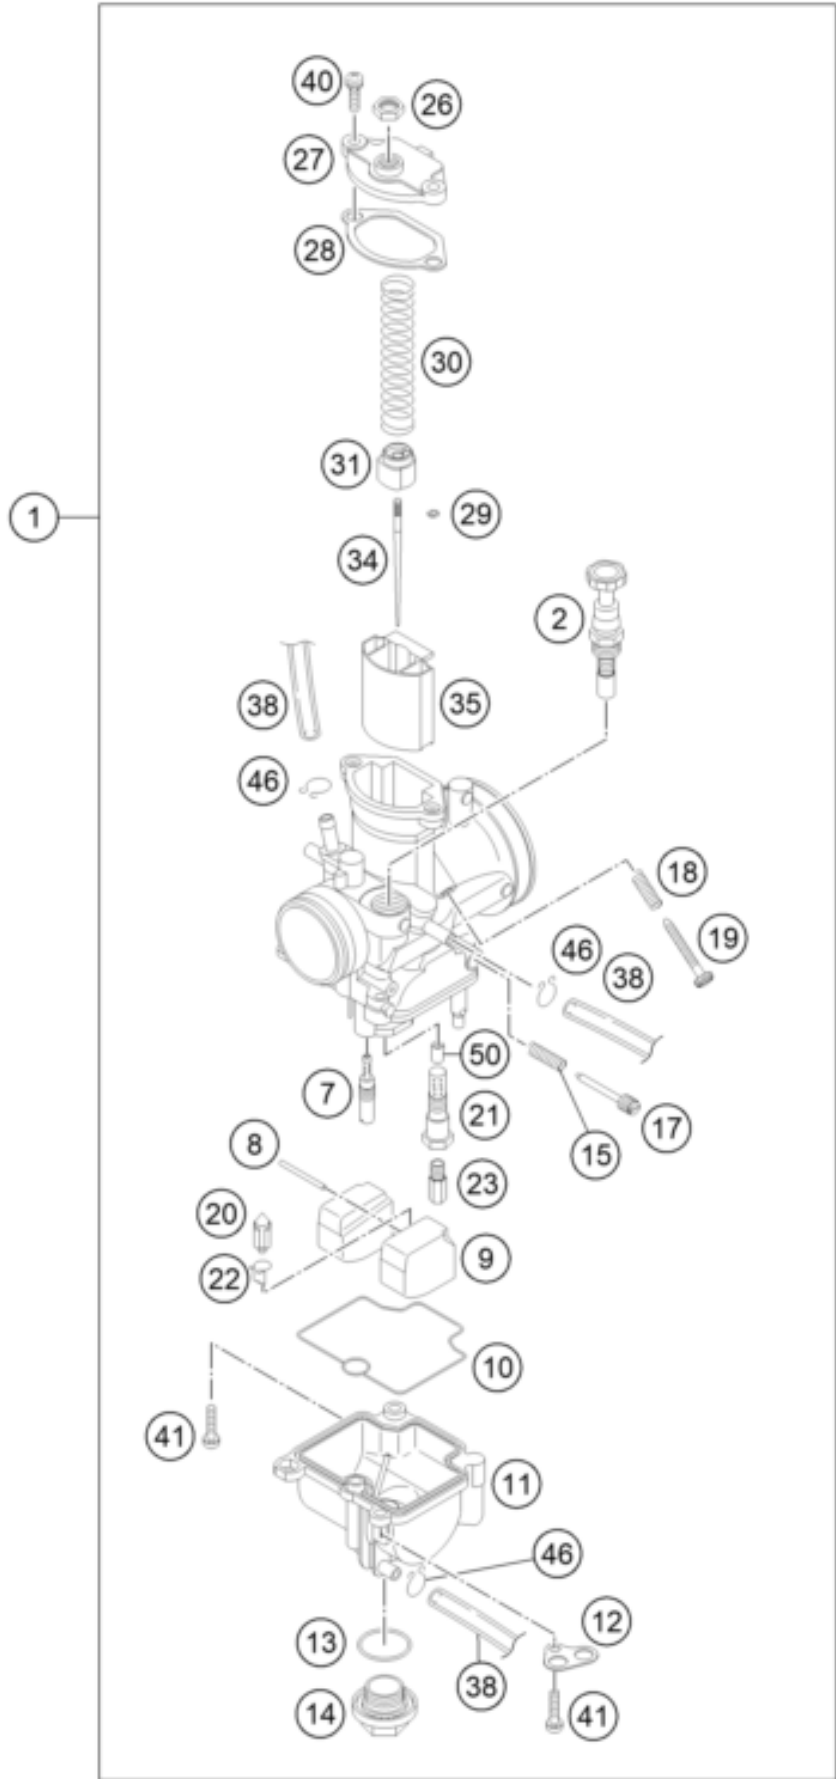

ACHTUNG !!!
 Vor dem Einbau des Vergasers,
 Bedüsung kontrollieren.

CAUTION !!!
 Before mounting the carburetor,
 check the jetting.

Pos	Part Number	Description	Additional Text	Quantity
1	47231001044	Carburetor Keihin PWK 28 18		1.00
2	54631245000	STARTER PISTON CPL.		1.00
7	54531607040	IDLE JET 40 KEIHIN	450 SMR	0.00
7	54531607042	IDLE JET 42 KEIHIN	525 SMR	0.00
7	54531607045	IDLE JET 45 KEIHIN	200 MXC/EXC-USA	0.00
7	54531607048	IDLE JET 48 KEIHIN	125 SX	1.00
7	54531607050	IDLE JET 50 KEIHIN		0.00
7	54531607052	IDLE JET 52 KEIHIN		0.00
8	57331008000	ARM PIN FLOAT		1.00
9	47031009000	FLOAT CPL. PWK28 03		1.00
10	47031010000	FLOAT CHAMBER GASKET		1.00
11	72531011000	FLOAT CHAMBER COMP. ASSY		1.00
12	54531612100	RETAINING PLATE FOR BLEEDER		2.00
13	0770180230	O-RING 18,00X2,30 NBR 70		1.00
14	54531699000	PLUG M 18X1		1.00
15	54531615000	SPRING FOR ADJUSTMENT SCREW		1.00
17	54531617000	ADJUSTMENT SCREW		1.00
18	54631118000	SPRING		1.00
19	54631219100	ADJUSTMENT SCREW M 5		1.00
20	47031020000	FLOAT NEEDLE CPL.		1.00
21	72531022000	NEEDLE JET HOLDER 14		1.00
22	54531621000	CLAMP		1.00
23	54531623138	Main Jet 138 Keihin		0.00
23	54531623140	MAIN JET GR 140		0.00
23	54531623142	MAIN JET 142 KEIHIN		1.00
23	54531623145	Main jet 145		0.00
23	54531623148	MAIN JET 148 KEIHIN	125 EXC-EU/AUS	0.00
23	54531623150	MAIN JET 150 KEIHIN		0.00
23	54531623152	MAIN JET 152 KEIHIN		0.00
26	52031126000	HEXAGON NUT M 6X0,75 DIN0439		1.00
27	47031027000	CARBURETOR COVER PWK28 03		1.00
28	47031028000	CARBURETOR COVER GASKET PWK28		1.00
29	54531629000	CLIP FOR JET NEEDLE		1.00
30	47031030000	THROTTLE VALVE SPRING		1.00
31	47031031000	SPRING CAP		1.00
34	47231034000	Jet needle Keihin NRKA		0.00
34	47231034100	Jet needle Keihin NRKB		0.00
34	47231034200	Jet Needle Keihin NRKC		1.00
34	47231034300	Jet needle Keihin NRKD		0.00
34	47231034400	Jet needle Keihin NRKE		0.00
34	47231134000	Jet needle Keihin NRJA		0.00
34	47231134100	Jet needle Keihin NRJB		0.00
34	47231134200	Jet needle Keihin NRJC		0.00
34	47231134300	Jet needle Keihin NRJD		0.00
34	47231134400	Jet needle Keihin NRJE		0.00
34	54531636012	Jet needle Keihin "NRJC"		0.00
35	47231035000	Throttle valve "3.0" Keihin		1.00
38	31007007101	PVC-HOSE 4X6MM		2.20
40	0016040163	HH COLLAR SCREW M 4X16 WS=6		2.00
41	0985040163	FLAT HEAD SCREW DIN7985-M 4X16		2.00