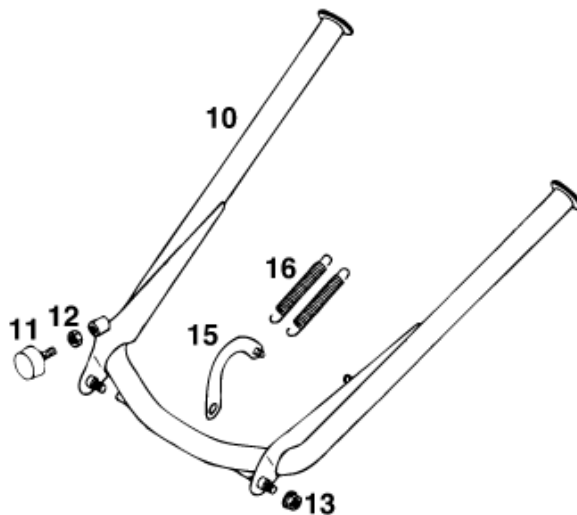

400/640 LC4 R

640 LC4
SUPER MOTO

Pos	Part Number	Description	Additional Text	Quantity
1*	58403023600	SIDE STAND M10 640 LC4 R '99		1.00
2*	58403023700	SIDE STAND M10 640 S.MOTO '99		1.00
3*	58203027100	SPEZIAL SCREW M10 S.STAND '		1.00
4*	58403030000	SIDE STAND SPRING D=7,7MM '97		1.00
5	51003021000	SIDESTAND SPRING LONG		1.00
6	0912100303	AH SCREW DIN0912-M10X30		1.00
7	0912100256	AH SCREW DIN0912-M10X25 10.9		1.00
8*	58403026500	S.STAND BRACKET M10 LC4/S.M'99	BLACK	1.00

10	57503022000	% CENTER STAND SHORT 378MM '		0.00
10	58303022000	CENTER STAND LONG 408MM '93		1.00
11	58303070000	STOP RUBBER M8		1.00
12	0934080003	Hexagon nut DIN934 M8		1.00
13	54310086000			2.00
15	58303027000	SPRINGBOW '93		1.00
16	10003021000	STAND SPRING SHORT		2.00
20	6899785	LOCTITE 243 BLUE 5 ML		1.00

* = New part