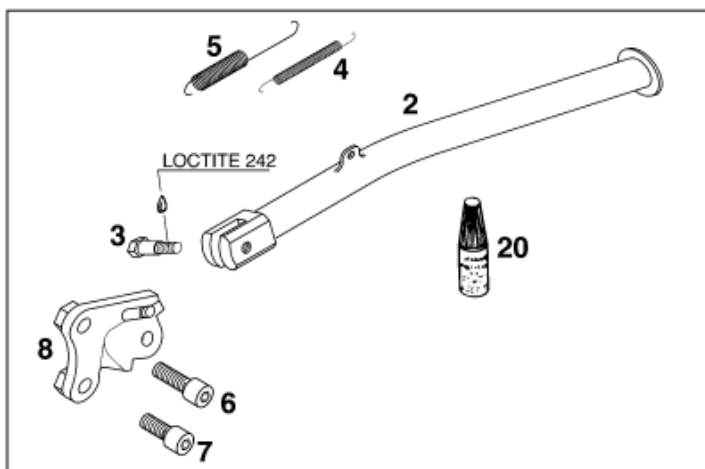

400/640 LC4 R

640 LC4
SUPER MOTO

Pos	Part Number	Description	Additional Text	Quantity
1*	58403023600	SIDE STAND M10 640 LC4 R '99		1.00
2*	58403023700	SIDE STAND M10 640 S.MOTO '99		1.00
3*	58203027100	SPEZIAL SCREW M10 S.STAND '		1.00
4*	58403030000	SIDE STAND SPRING D=7,7MM '97		1.00
5	51003021000	SIDESTAND SPRING LONG		1.00
6	0912100303	AH SCREW DIN0912-M10X30		1.00
7	0912100256	AH SCREW DIN0912-M10X25 10.9		1.00
8*	58403026500	S.STAND BRACKET M10 LC4/S.M'99	BLACK	1.00

10	57503022000	% CENTER STAND SHORT 378MM '		0.00
10	58303022000	CENTER STAND LONG 408MM '93		1.00
11	58303070000	STOP RUBBER M8		1.00
12	0934080003	Hexagon nut DIN934 M8		1.00
13	54310086000			2.00
15	58303027000	SPRINGBOW '93		1.00
16	10003021000	STAND SPRING SHORT		2.00
20	6899785	LOCTITE 243 BLUE 5 ML		1.00

* = New part