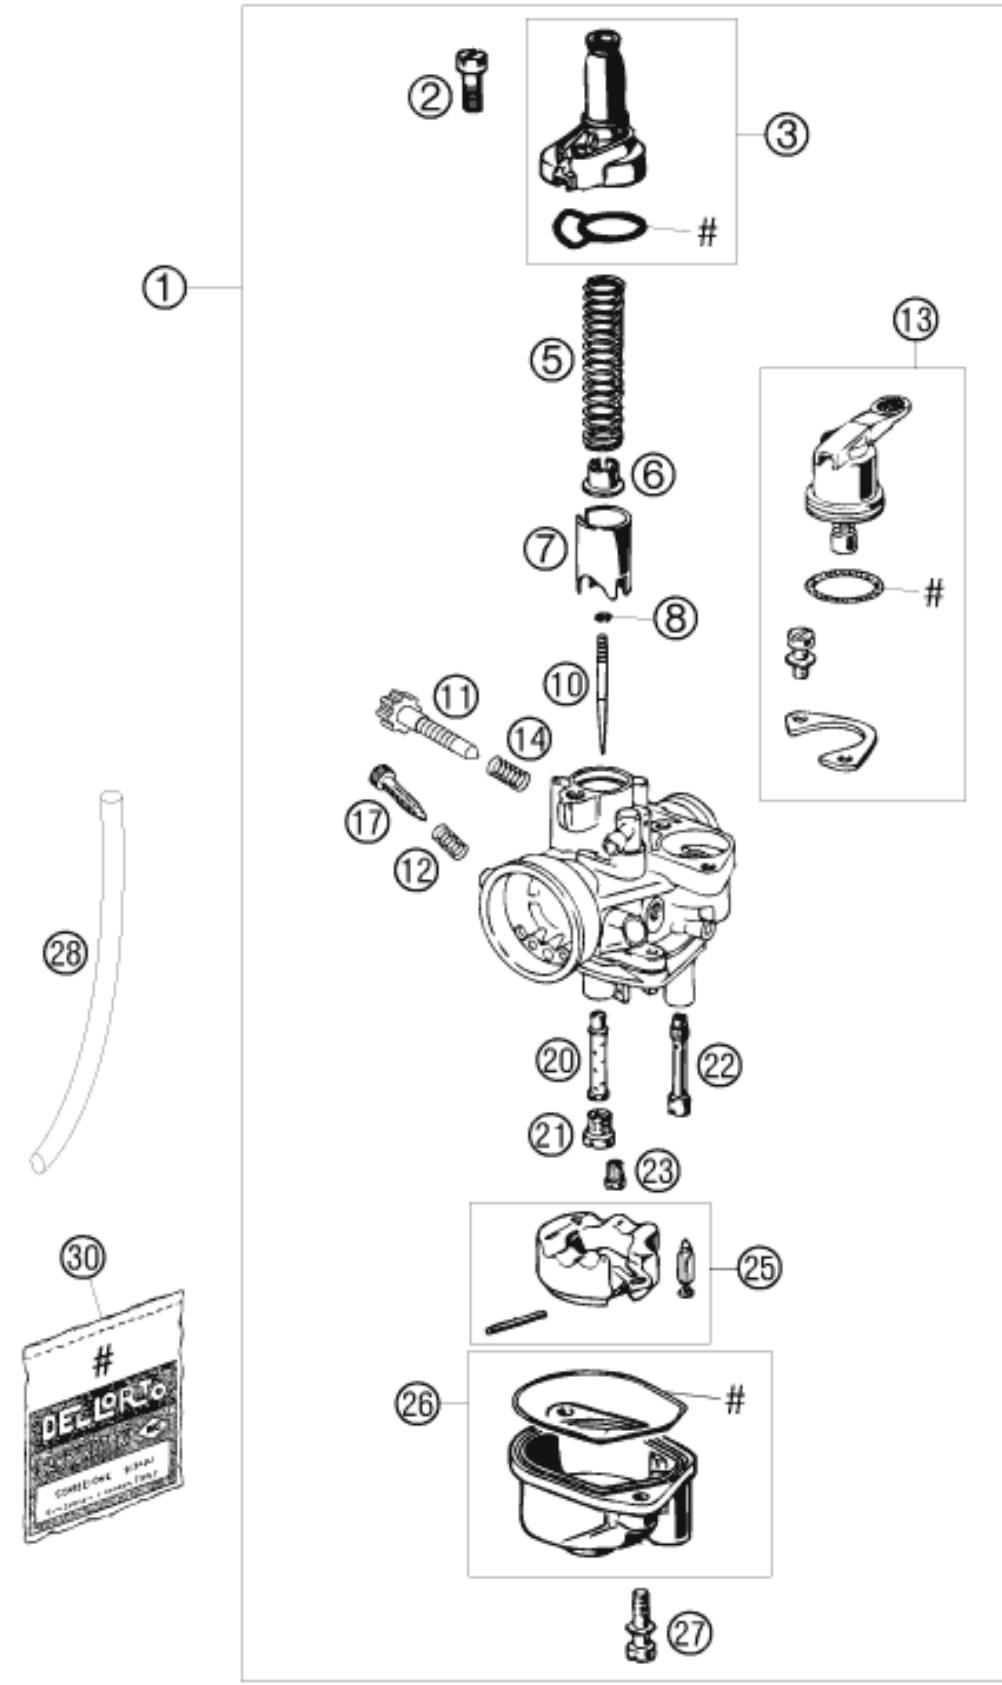

ACHTUNG !!!
 Vor dem Einbau des Vergasers,
 Bedüsung kontrollieren.

CAUTION !!!
 Before mounting the carburetor,
 check the jetting.

Pos	Part Number	Description	Additional Text	Quantity
-----	-------------	-------------	-----------------	----------

1	45131001000	CARBURETOR DELLORTO 14PHVA DS	SENIOR ADV.	1.00
2	0084050163	CYL.HEAD SCREW DIN0084-M 5X16A		1.00
3	45131527000	CARBURETOR COVER DELLOR. 12-14		1.00
5	45131530000	SPRING		1.00
6	45131531000	SPRING CAP		1.00
7	45131535000	THROTTLE VALVE 40		1.00
8	45131545000	CLAMP SPRING		1.00
10	45131534010	JET NEEDLE A10		1.00
11	45131517000	IDLE ADJUST SCREW		1.00
12	45131516000	SPRING		1.00
13	45131548000	STARTING LEVER CPL. DELL.12-14		1.00
14	45131518000	SPRING		1.00
17	45131617000	ADJUST SCREW		1.00
20	45131536000	ATOMIZER 211FA		1.00
21	59030054000	JET 60 DELLORTO M6X0,75	MINI ADV.	0.00
21	45131023065	MAIN JET 65 DELLORTO	MINI ADV.	0.00
21	45131023070	MAIN JET 70 DELLORTO		0.00
21	57031523080	MAIN JET 80	SENIOR ADV.	1.00
22	45131551060	STARTING JET 60		1.00
23	45131507035	IDLING JET 35		0.00
23	45131507045	IDLING JET 45	SENIOR ADV.	1.00
23	45131507030	IDLING JET 30		0.00
25	45131509000	FLOAT CPL.		1.00
26	45131511000	FLOAT BOWL DELLORTO 12-14		1.00
27	0084040203	CYL.SCREW DIN0084-M 4X20 A		2.00
28	52031137001	PVC-HOSE 3X5MM		0.24
30	45131599000	GASKET SET DELLORTO 12-14 PHVA		1.00