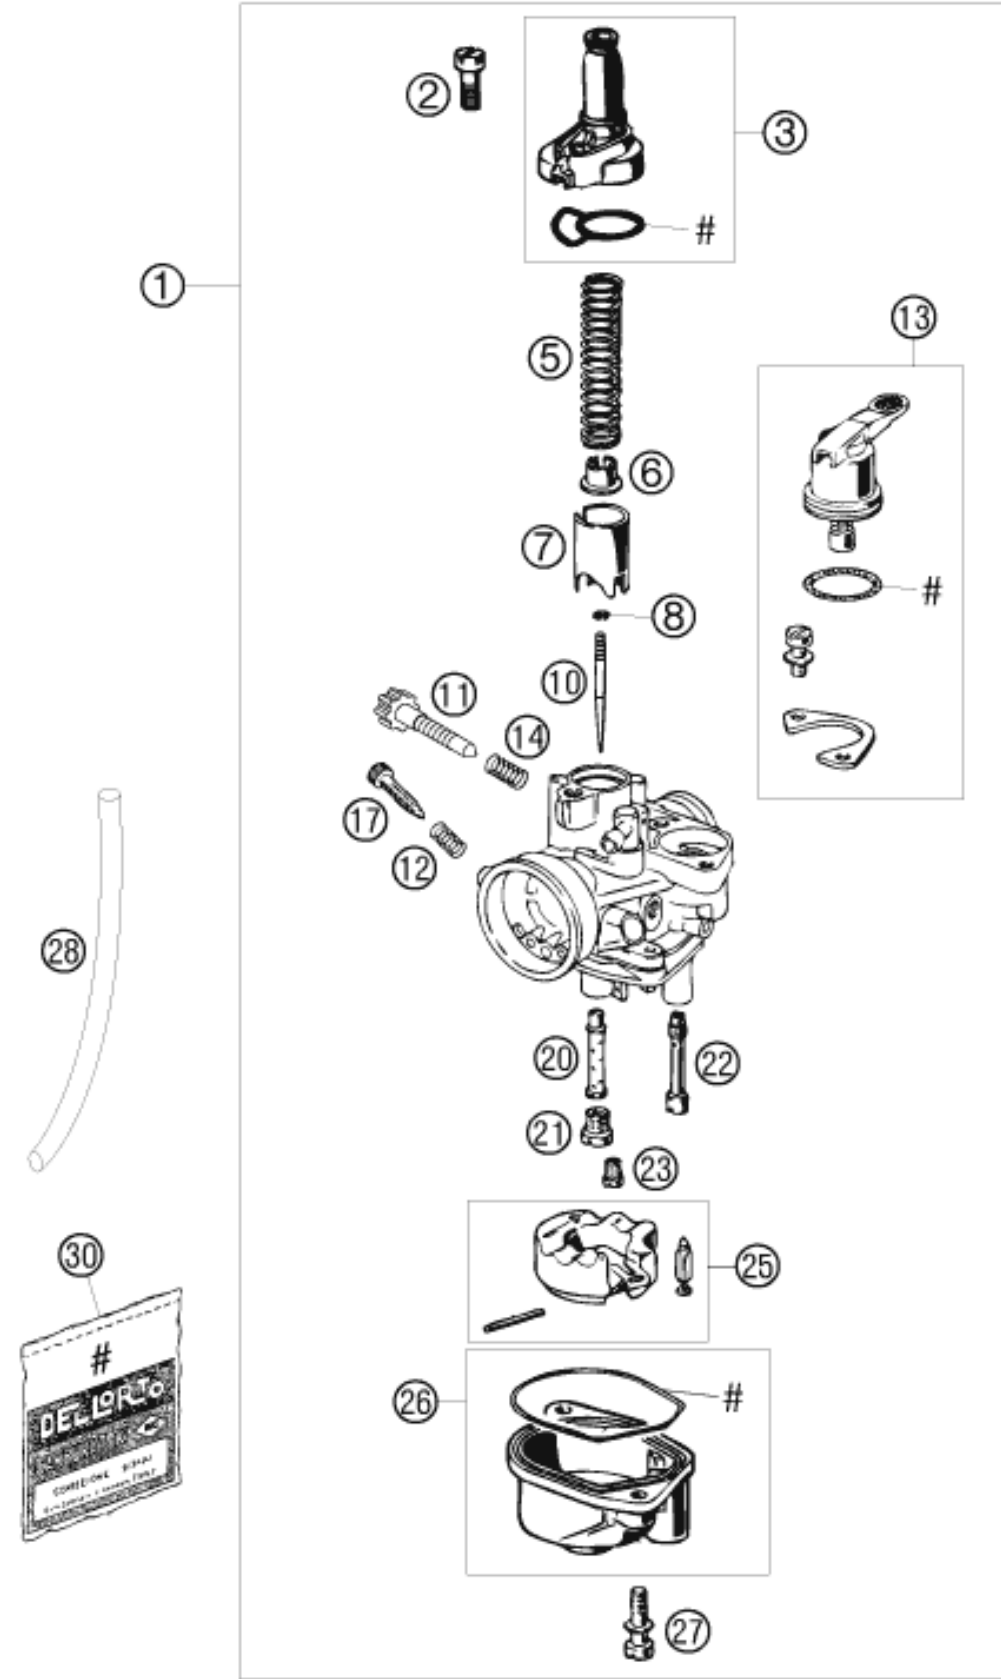

ACHTUNG !!!
 Vor dem Einbau des Vergasers,
 Bedüsung kontrollieren.

CAUTION !!!
 Before mounting the carburetor,
 check the jetting.

Pos	Part Number	Description	Additional Text	Quantity
-----	-------------	-------------	-----------------	----------

1	45131001300	CARBURETOR DEL. PHVA 12XS 05	CHECK THE JETTING	1.00
2	0084050163	CYL.HEAD SCREW DIN0084-M 5X16A		1.00
3	45131527000	CARBURETOR COVER DELLOR. 12-14		1.00
5	45131530000	SPRING		1.00
6	45131531000	SPRING CAP		1.00
7	45131535000	THROTTLE VALVE 40		1.00
8	45131545000	CLAMP SPRING		1.00
10	45131534010	JET NEEDLE A10		1.00
11	45131517000	IDLE ADJUST SCREW		1.00
12	45131516000	SPRING		1.00
13	45131548000	STARTING LEVER CPL. DELL.12-14		1.00
14	45131518000	SPRING		1.00
17	45131617000	ADJUST SCREW		1.00
20	45131536000	ATOMIZER 211FA		1.00
21	59030054000	JET 60 DELLORTO M6X0,75	MINI ADV.	0.00
21	45131023065	MAIN JET 65 DELLORTO	MINI ADV.	0.00
21	45131023070	MAIN JET 70 DELLORTO		1.00
21	45131023075	MAIN JET 75 DELLORTO		0.00
21	57031523080	MAIN JET 80	SENIOR ADV.	0.00
22	45131551060	STARTING JET 60		1.00
23	45131507035	IDLING JET 35		0.00
23	45131507038	IDLING JET 38	MINI ADV.	1.00
23	45131507045	IDLING JET 45	SENIOR ADV.	0.00
23	45131507030	IDLING JET 30		0.00
25	45131509000	FLOAT CPL.		1.00
26	45131511000	FLOAT BOWL DELLORTO 12-14		1.00
27	0084040203	CYL.SCREW DIN0084-M 4X20 A		2.00
28	52031137001	PVC-HOSE 3X5MM		0.24
30	45131599000	GASKET SET DELLORTO 12-14 PHVA		1.00