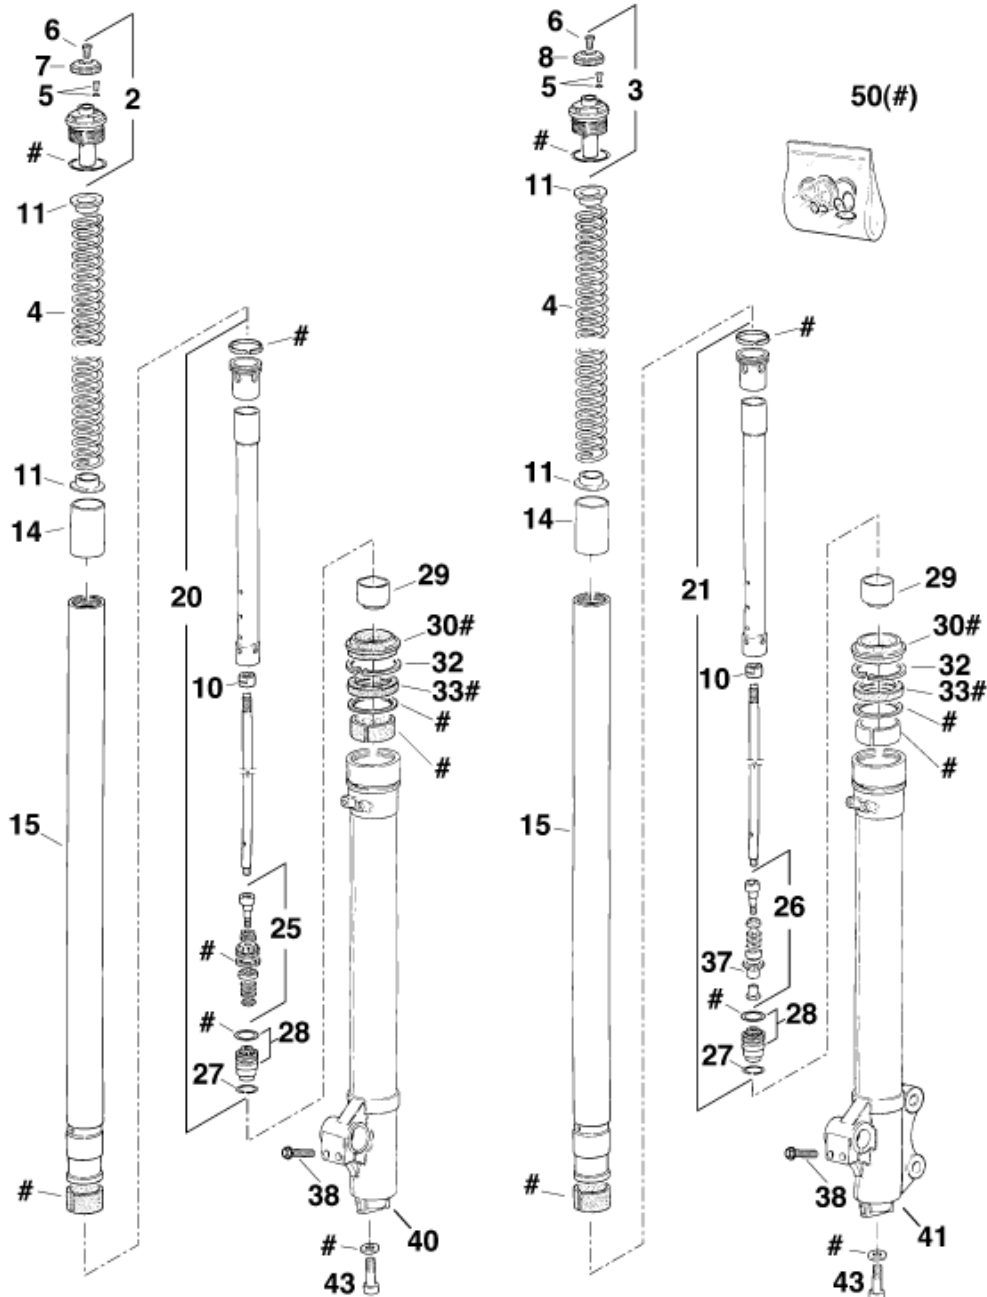

ZUGSTUFE / RECHTS
REBOUND DAMPING R/S

DRUCKSTUFE / LINKS
COMPRESS DAMPING L/S

Pos	Part Number	Description	Additional Text	Quantity
2	7701118	* SCREW CAP CPL. R/S		1.00
3	7701119	SCREW CAP CPL. L/S		1.00
4*	75141033	SPRING		2.00
4	7514977	SPRING		2.00
4	7514978	SPRING		2.00
5*	7850208AR	LENTIL HEAD SCREW M4X6		2.00
6	7520197	COUNTERSUNK SCREW M3X10		2.00
7	7549033	ADJUSTING KNOB R/S		1.00
8	7549034	ADJUSTING KNOB L/S		1.00
10	7521119	LOCK NUT		2.00
11	7536071	SPRING GUIDE CUP		4.00

14	7518917	PRE-LOAD BUSH		2.00
14*	7518938	PRE-LOAD BUSH		2.00
15*	7507437	FORK TUBE D=45MM		2.00
20*	7803802	* CARTRIDGE CPL. R/S		1.00
20*	7803803	* CARTRIDGE CPL. R/S		1.00
21*	7803801	CARTRIDGE CPL. L/S		1.00
25	7850546	REPAIR KIT R/S		1.00
25*	7850561	REPAIR KIT R/S		1.00
26*	7850562	REPAIR KIT L/S		1.00
27*	7523232	* STOP RING		2.00
28	7717026	* FOOT VALVE		2.00
29	7532631	HYDROSTOP		2.00
30	7533266	DUST SEAL		2.00
32	7523239	STOP RING		2.00
33	7528145	SEAL		2.00
37	7530081	* FLOATING PISTON		1.00
38	7520196	H H COLLAR SCREW M 6X25 WS=10		4.00
40*	75031170/BS/R	SLIDER R/S		1.00
41*	75031175/BS/R	SLIDER L/S		1.00
43	7520019	A H SCREW		2.00
50	7850544	REPAIR KIT		1.00

* = New part