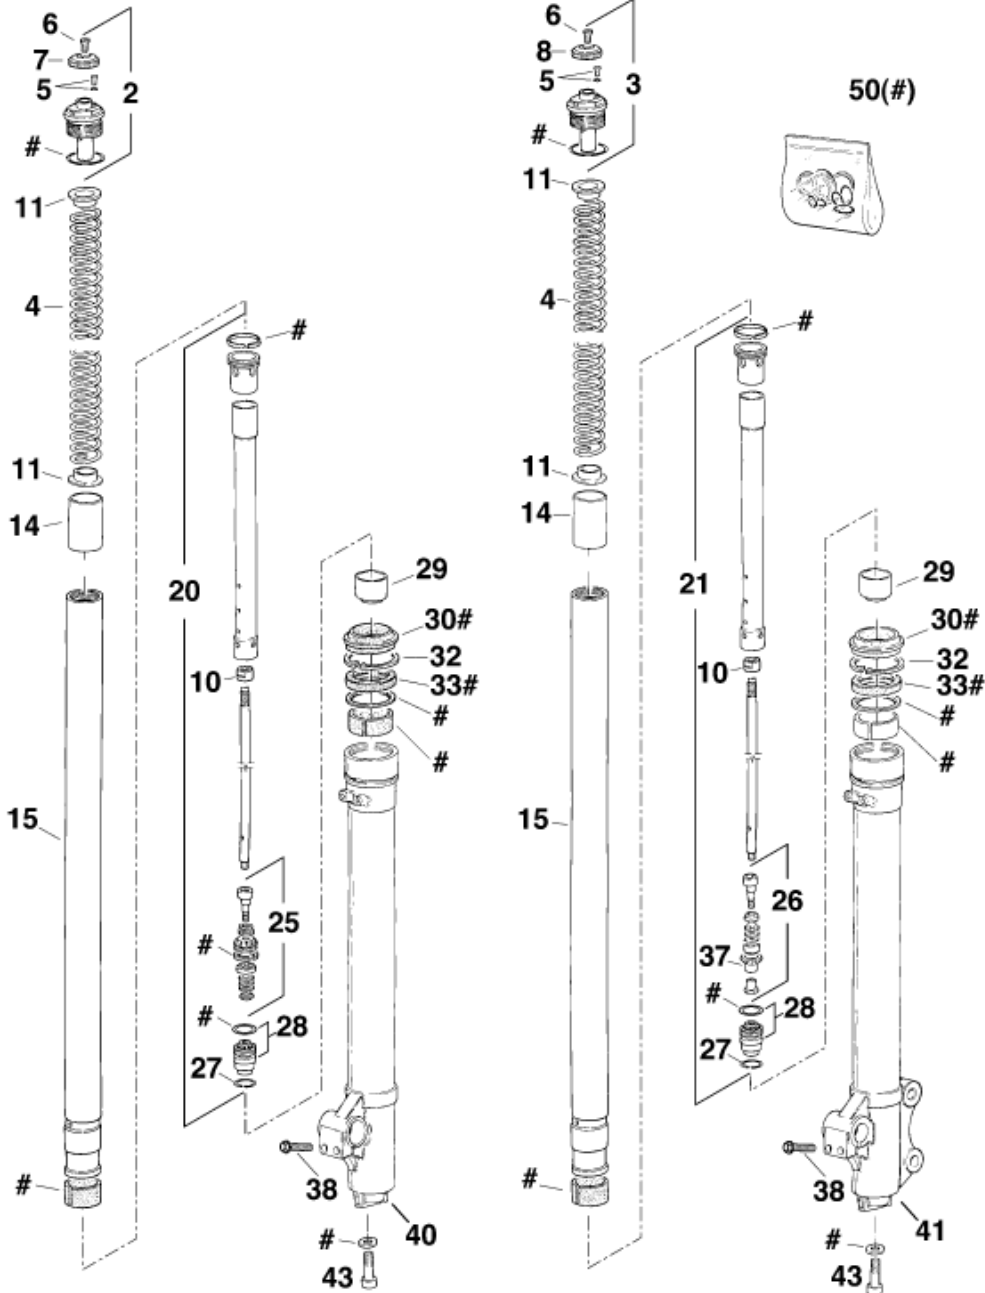

ZUGSTUFE / RECHTS
 REBOUND DAMPING R/S

DRUCKSTUFE / LINKS
 COMPRESS DAMPING L/S

Pos	Part Number	Description	Additional Text	Quantity
2	7701118	* SCREW CAP CPL. R/S		1.00
3	7701119	SCREW CAP CPL. L/S		1.00
4*	75141033	SPRING		2.00
4	7514977	SPRING		2.00
4	7514978	SPRING		2.00
5*	7850208AR	LENTIL HEAD SCREW M4X6		2.00
6	7520197	COUNTERSUNK SCREW M3X10		2.00
7	7549033	ADJUSTING KNOB R/S		1.00
8	7549034	ADJUSTING KNOB L/S		1.00
10	7521119	LOCK NUT		2.00
11	7536071	SPRING GUIDE CUP		4.00

14	7518917	PRE-LOAD BUSH		2.00
14*	7518938	PRE-LOAD BUSH		2.00
15*	7507437	FORK TUBE D=45MM		2.00
20*	7803802	* CARTRIDGE CPL. R/S		1.00
20*	7803803	* CARTRIDGE CPL. R/S		1.00
21*	7803801	CARTRIDGE CPL. L/S		1.00
25	7850546	REPAIR KIT R/S		1.00
25*	7850561	REPAIR KIT R/S		1.00
26*	7850562	REPAIR KIT L/S		1.00
27*	7523232	* STOP RING		2.00
28	7717026	* FOOT VALVE		2.00
29	7532631	HYDROSTOP		2.00
30	7533266	DUST SEAL		2.00
32	7523239	STOP RING		2.00
33	7528145	SEAL		2.00
37	7530081	* FLOATING PISTON		1.00
38	7520196	H H COLLAR SCREW M 6X25 WS=10		4.00
40*	75031170/BS/R	SLIDER R/S		1.00
41*	75031175/BS/R	SLIDER L/S		1.00
43	7520019	A H SCREW		2.00
50	7850544	REPAIR KIT		1.00

* = New part