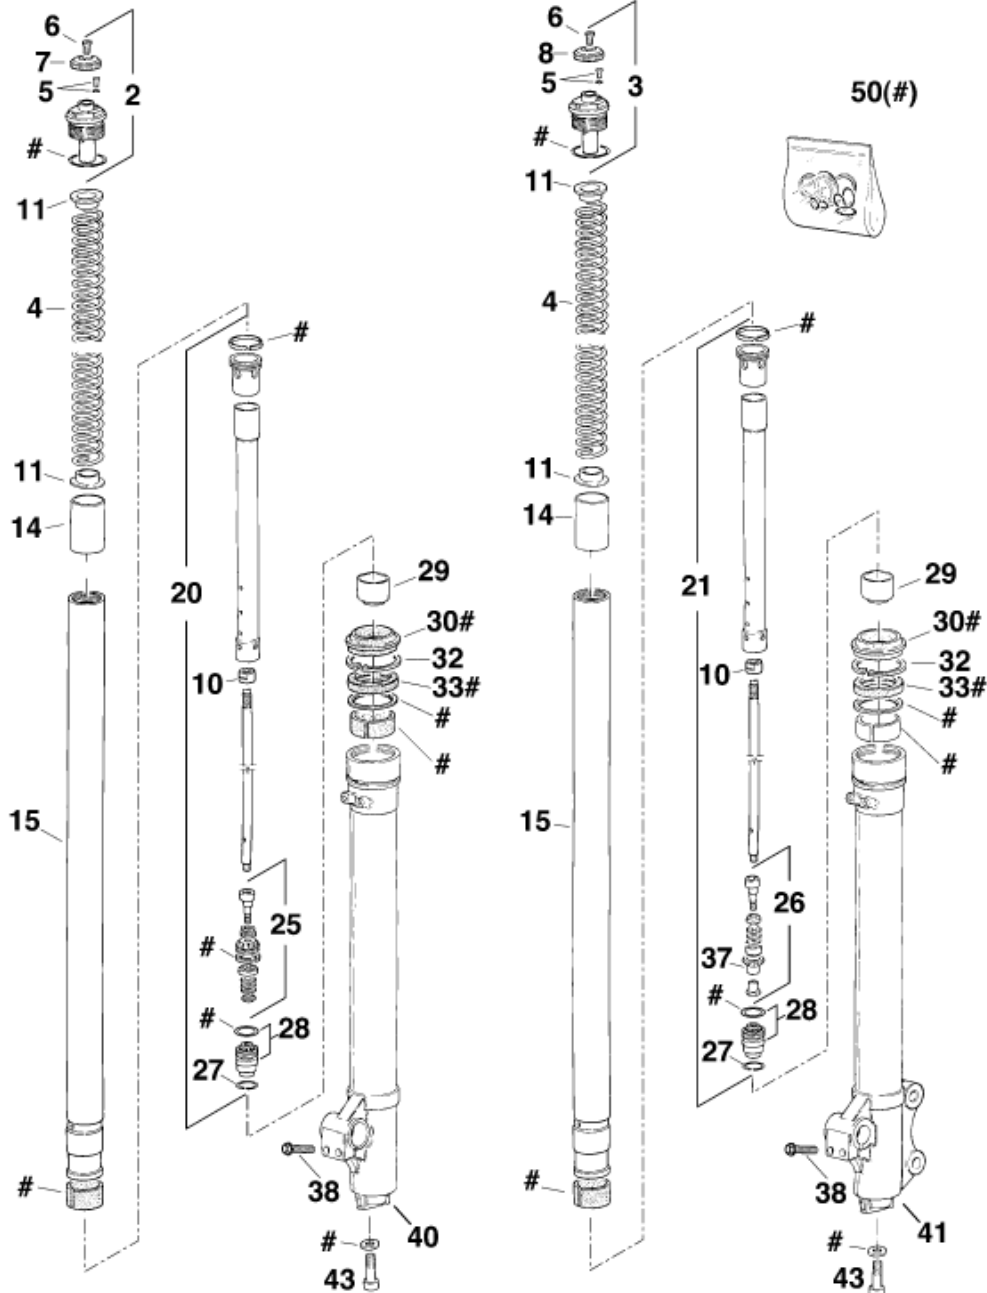

ZUGSTUFE / RECHTS
 REBOUND DAMPING R/S

DRUCKSTUFE / LINKS
 COMPRESS DAMPING L/S

Pos	Part Number	Description	Additional Text	Quantity
2	7701118	* SCREW CAP CPL. R/S		1.00
3	7701119	SCREW CAP CPL. L/S		1.00
4*	75141033	SPRING		2.00
4	7514977	SPRING		2.00
4	7514978	SPRING		2.00
5*	7850208AR	LENTIL HEAD SCREW M4X6		2.00
6	7520197	COUNTERSUNK SCREW M3X10		2.00
7	7549033	ADJUSTING KNOB R/S		1.00
8	7549034	ADJUSTING KNOB L/S		1.00
10	7521119	LOCK NUT		2.00
11	7536071	SPRING GUIDE CUP		4.00

14	7518917	PRE-LOAD BUSH		2.00
14*	7518938	PRE-LOAD BUSH		2.00
15*	7507437	FORK TUBE D=45MM		2.00
20*	7803802	* CARTRIDGE CPL. R/S		1.00
20*	7803803	* CARTRIDGE CPL. R/S		1.00
21*	7803801	CARTRIDGE CPL. L/S		1.00
25	7850546	REPAIR KIT R/S		1.00
25*	7850561	REPAIR KIT R/S		1.00
26*	7850562	REPAIR KIT L/S		1.00
27*	7523232	* STOP RING		2.00
28	7717026	* FOOT VALVE		2.00
29	7532631	HYDROSTOP		2.00
30	7533266	DUST SEAL		2.00
32	7523239	STOP RING		2.00
33	7528145	SEAL		2.00
37	7530081	* FLOATING PISTON		1.00
38	7520196	H H COLLAR SCREW M 6X25 WS=10		4.00
40*	75031170/BS/R	SLIDER R/S		1.00
41*	75031175/BS/R	SLIDER L/S		1.00
43	7520019	A H SCREW		2.00
50	7850544	REPAIR KIT		1.00

* = New part