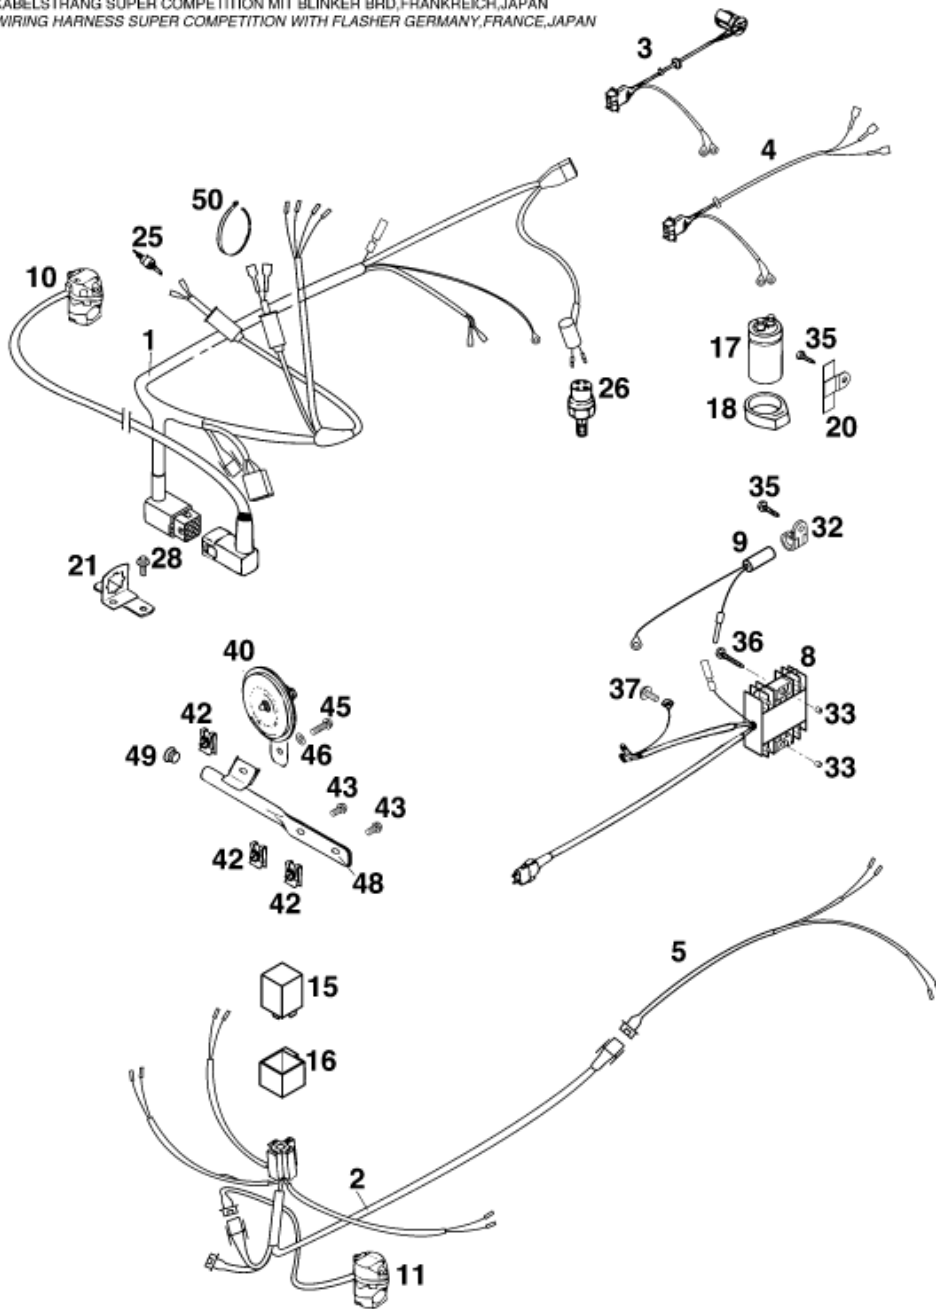

KABELSTRANG SUPER COMPETITION MIT BLINKER BRD,FRANKREICH,JAPAN  
 WIRING HARNESS SUPER COMPETITION WITH FLASHER GERMANY,FRANCE,JAPAN

Pos	Part Number	Description	Additional Text	Quantity
0	44011076200	CABLE TIE 200/3,6MM BLACK		0.00
0	44011076305	CABLE TIE 300/4,8MM BLACK		0.00
1*	58311175100	MAIN WIRING HARNESS SUPERCOMP.		1.00
2*	58311177000	FLASHER LIGHT WIRING FRONT '95		1.00
3*	58311176100	*TAIL LIGHT WIRING ACERBIS '95		1.00
4*	58311176000	TAIL LIGHT WIRING CEV '95		1.00
5*	58311178000	FLASHER LIGHT WIRING REAR '95		1.00
7	58011234100	VOLTAGE REG'R ULO 12V LC4		1.00
8*	58311034000	% VOLTAGE REGULATOR SHINDENGEN		1.00
9*	58311030100	DIODE FOR REGULATOR SHINDENGEN		1.00
10	58311070000	LIGHT SWITCH CEV 9607 '93		1.00
11*	58011371000	FLASHER SWITCH CEV '95		1.00
15	44611207000	* FLASHER UNIT		1.00

16	54511046000	* FLASHER LIGHT BRACKET	1.00
17	49111435100	CONDENSATOR 25V, 10.000 MF	1.00
18	54511048000	CAPACITOR BRACKET	2.00
20	54611448000	BRACKET FOR CAPACITOR	1.00
21	54611083100	BRACKET FOR CONNECTOR '93	1.00
25	51011050000	FRONT BRAKE LIGHT SWITCH	1.00
26	42013121000	BRAKE LIGHT SWITCH	1.00
28	0014060153	HH COLLAR SCREW M 6X15 WS=8	2.00
32	49007439000	CLAMP RSGU 15/12	1.00
33*	56535035000	BUSHING 6,5 X 12 X 9	2.00
35	0981550193	SHEET MET.SCR.DIN7981- 5,5x19	0.00
36*	0981550393	SHEET MET.SCR.DIN7981- 5,5X39	2.00
37	0014060103	HH COLLAR SCREW M 6X10 WS=8	1.00
40	54511060000		1.00
42	54603048100	clip nut M6	3.00
43*	0015060123	HH COLLAR SCREW M 6X12 WS=8	2.00
45*	0015060203	HH COLLAR SCREW M 6X20 WS=8	1.00
46	0125060003	WASHER DIN0125-A 6,4	1.00
48	58307021000	BRACKET FOR HORN '93	1.00
49	50210086000	Plug SFL16	1.00
50	44011076180	* CABLE TIE 180MM	0.00

\* = New part