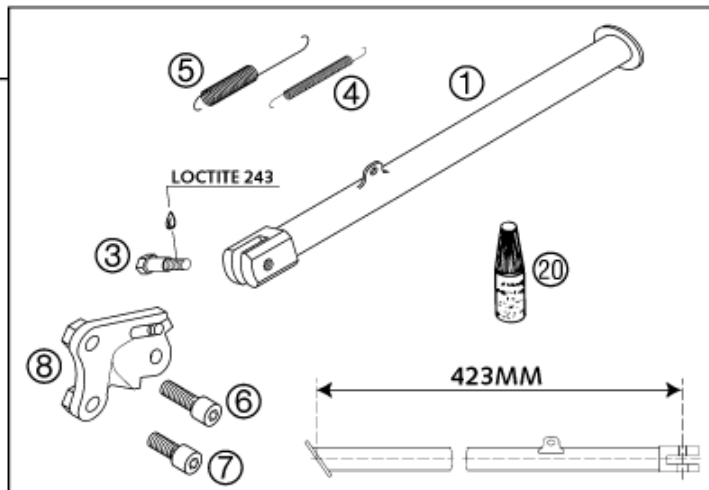

640 LC4

 640 LC4
SUPERMOTO

 640 LC4 D 12L
ROT / RED

Pos	Part Number	Description	Additional Text	Quantity
1	5840302360090	*SIDE STAND SILVER M10 LC42000	400/640 LC4-E	1.00
2	5840302370090	SIDESTAND SILV. M10 S.MOT.2000	640 LC4-E SUPER MOTO	1.00
3	58203027200	SCREW FOR SIDE STAND M10X26,7		1.00
4	58403030000	SIDE STAND SPRING D=7,7MM '97		1.00
5	51003021000	SIDESTAND SPRING LONG		1.00
6	0912100303	AH SCREW DIN0912-M10X30		1.00
7	0912100256	AH SCREW DIN0912-M10X25 10.9		1.00
8	58403026500	S.STAND BRACKET M10 LC4/S.M'99	BLACK	1.00

10	5750302200090	CENTER STAND 378MM SILVER 20	400/640 LC4-E USA,640 LC4-E D	1.00
11	58303070000	STOP RUBBER M8		1.00
12	0934080003	Hexagon nut DIN934 M8		1.00
13	54310086200	Self locking nut M8 10.9		2.00
15*	5830302700090	SPRINGBOW SILVER '99		1.00
16	10003021000	STAND SPRING SHORT		2.00
20	6899785	LOCTITE 243 BLUE 5 ML		1.00

* = New part