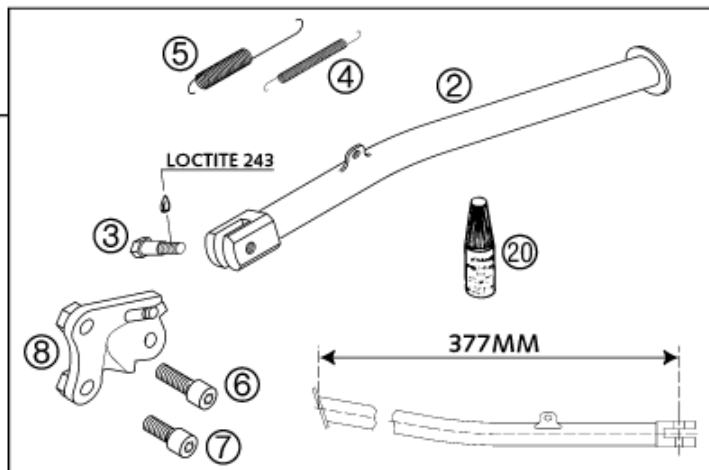

640 LC4

 640 LC4
SUPERMOTO

 640 LC4 D 12L
ROT / RED

Pos	Part Number	Description	Additional Text	Quantity
1	5840302360090	*SIDE STAND SILVER M10 LC42000	400/640 LC4-E	1.00
2	5840302370090	SIDESTAND SILV. M10 S.MOT.2000	640 LC4-E SUPER MOTO	1.00
3	58203027200	SCREW FOR SIDE STAND M10X26,7		1.00
4	58403030000	SIDE STAND SPRING D=7,7MM '97		1.00
5	51003021000	SIDESTAND SPRING LONG		1.00
6	0912100303	AH SCREW DIN0912-M10X30		1.00
7	0912100256	AH SCREW DIN0912-M10X25 10.9		1.00
8	58403026500	S.STAND BRACKET M10 LC4/S.M'99	BLACK	1.00

10	5750302200090	CENTER STAND 378MM SILVER 20	400/640 LC4-E USA,640 LC4-E D	1.00
11	58303070000	STOP RUBBER M8		1.00
12	0934080003	Hexagon nut DIN934 M8		1.00
13	54310086200	Self locking nut M8 10.9		2.00
15*	5830302700090	SPRINGBOW SILVER '99		1.00
16	10003021000	STAND SPRING SHORT		2.00
20	6899785	LOCTITE 243 BLUE 5 ML		1.00

* = New part