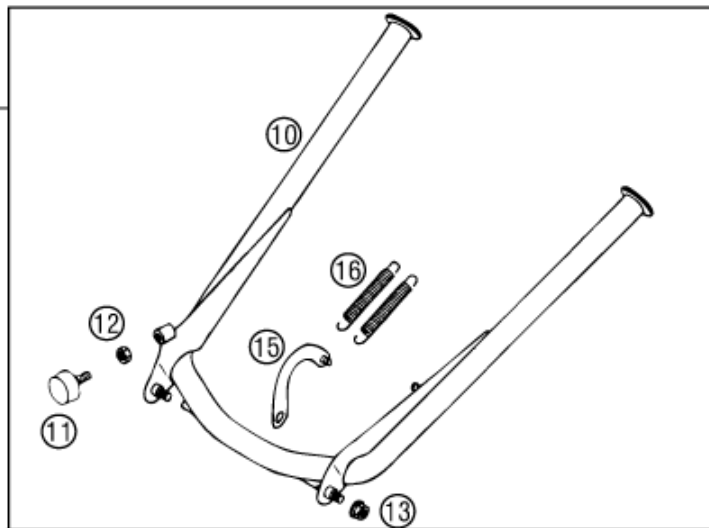

640 LC4

 640 LC4
SUPERMOTO

 640 LC4 D 12L
ROT / RED

Pos	Part Number	Description	Additional Text	Quantity
1	5840302360090	*SIDE STAND SILVER M10 LC42000	400/640 LC4-E	1.00
2	5840302370090	SIDESTAND SILV. M10 S.MOT.2000	640 LC4-E SUPER MOTO	1.00
3	58203027200	SCREW FOR SIDE STAND M10X26,7		1.00
4	58403030000	SIDE STAND SPRING D=7,7MM '97		1.00
5	51003021000	SIDESTAND SPRING LONG		1.00
6	0912100303	AH SCREW DIN0912-M10X30		1.00
7	0912100256	AH SCREW DIN0912-M10X25 10.9		1.00
8	58403026500	S.STAND BRACKET M10 LC4/S.M'99	BLACK	1.00

10	5750302200090	CENTER STAND 378MM SILVER 20	400/640 LC4-E USA,640 LC4-E D	1.00
11	58303070000	STOP RUBBER M8		1.00
12	0934080003	Hexagon nut DIN934 M8		1.00
13	54310086200	Self locking nut M8 10.9		2.00
15*	5830302700090	SPRINGBOW SILVER '99		1.00
16	10003021000	STAND SPRING SHORT		2.00
20	6899785	LOCTITE 243 BLUE 5 ML		1.00

* = New part