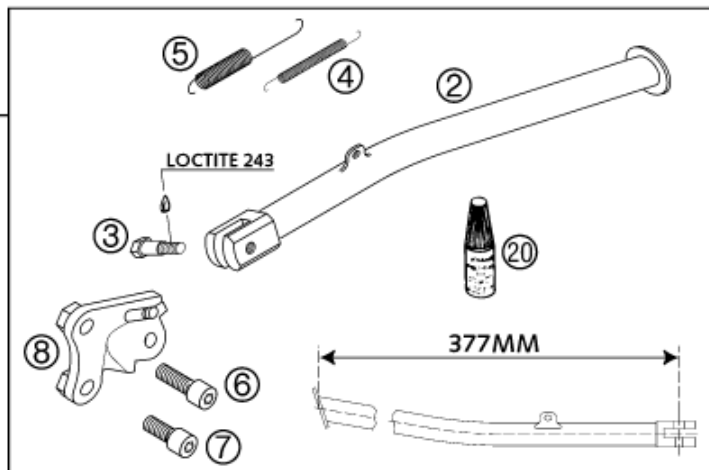

640 LC4

640 LC4
SUPERMOTO

640 LC4 D 12L
ROT / RED

Pos	Part Number	Description	Additional Text	Quantity
1	5840302360090	*SIDE STAND SILVER M10 LC42000	400/640 LC4-E	1.00
2	5840302370090	SIDESTAND SILV. M10 S.MOT.2000	640 LC4-E SUPER MOTO	1.00
3	58203027200	SCREW FOR SIDE STAND M10X26,7		1.00
4	58403030000	SIDE STAND SPRING D=7,7MM '97		1.00
5	51003021000	SIDESTAND SPRING LONG		1.00
6	0912100303	AH SCREW DIN0912-M10X30		1.00
7	0912100256	AH SCREW DIN0912-M10X25 10.9		1.00
8	58403026500	S.STAND BRACKET M10 LC4/S.M'99	BLACK	1.00

10	5750302200090	CENTER STAND 378MM SILVER 20	400/640 LC4-E USA,640 LC4-E D	1.00
11	58303070000	STOP RUBBER M8		1.00
12	0934080003	Hexagon nut DIN934 M8		1.00
13	54310086200	Self locking nut M8 10.9		2.00
15*	5830302700090	SPRINGBOW SILVER '99		1.00
16	10003021000	STAND SPRING SHORT		2.00
20	6899785	LOCTITE 243 BLUE 5 ML		1.00

* = New part