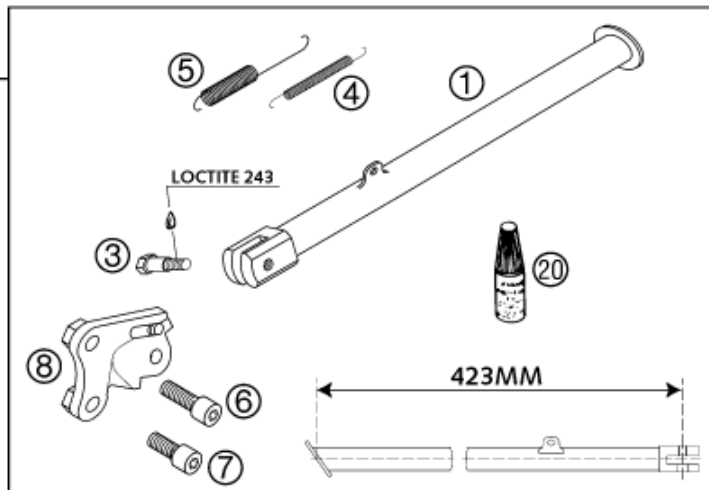

640 LC4

640 LC4
SUPERMOTO

640 LC4 D 12L
ROT / RED

Pos	Part Number	Description	Additional Text	Quantity
1	5840302360090	*SIDE STAND SILVER M10 LC42000	400/640 LC4-E	1.00
2	5840302370090	SIDESTAND SILV. M10 S.MOT.2000	640 LC4-E SUPER MOTO	1.00
3	58203027200	SCREW FOR SIDE STAND M10X26,7		1.00
4	58403030000	SIDE STAND SPRING D=7,7MM '97		1.00
5	51003021000	SIDESTAND SPRING LONG		1.00
6	0912100303	AH SCREW DIN0912-M10X30		1.00
7	0912100256	AH SCREW DIN0912-M10X25 10.9		1.00
8	58403026500	S.STAND BRACKET M10 LC4/S.M'99	BLACK	1.00

10	5750302200090	CENTER STAND 378MM SILVER 20	400/640 LC4-E USA,640 LC4-E D	1.00
11	58303070000	STOP RUBBER M8		1.00
12	0934080003	Hexagon nut DIN934 M8		1.00
13	54310086200	Self locking nut M8 10.9		2.00
15*	5830302700090	SPRINGBOW SILVER '99		1.00
16	10003021000	STAND SPRING SHORT		2.00
20	6899785	LOCTITE 243 BLUE 5 ML		1.00

* = New part