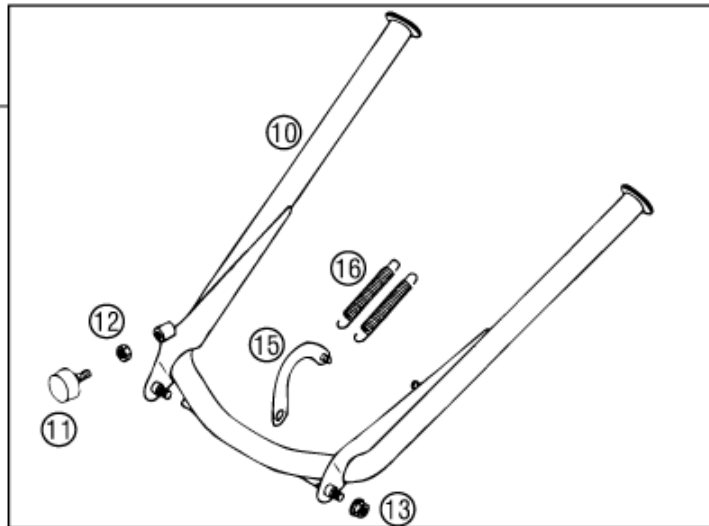

640 LC4

640 LC4
SUPERMOTO

640 LC4 D 12L
ROT / RED

Pos	Part Number	Description	Additional Text	Quantity
1	5840302360090	*SIDE STAND SILVER M10 LC42000	400/640 LC4-E	1.00
2	5840302370090	SIDESTAND SILV. M10 S.MOT.2000	640 LC4-E SUPER MOTO	1.00
3	58203027200	SCREW FOR SIDE STAND M10X26,7		1.00
4	58403030000	SIDE STAND SPRING D=7,7MM '97		1.00
5	51003021000	SIDESTAND SPRING LONG		1.00
6	0912100303	AH SCREW DIN0912-M10X30		1.00
7	0912100256	AH SCREW DIN0912-M10X25 10.9		1.00
8	58403026500	S.STAND BRACKET M10 LC4/S.M'99	BLACK	1.00

10	5750302200090	CENTER STAND 378MM SILVER 20	400/640 LC4-E USA,640 LC4-E D	1.00
11	58303070000	STOP RUBBER M8		1.00
12	0934080003	Hexagon nut DIN934 M8		1.00
13	54310086200	Self locking nut M8 10.9		2.00
15*	5830302700090	SPRINGBOW SILVER '99		1.00
16	10003021000	STAND SPRING SHORT		2.00
20	6899785	LOCTITE 243 BLUE 5 ML		1.00

* = New part