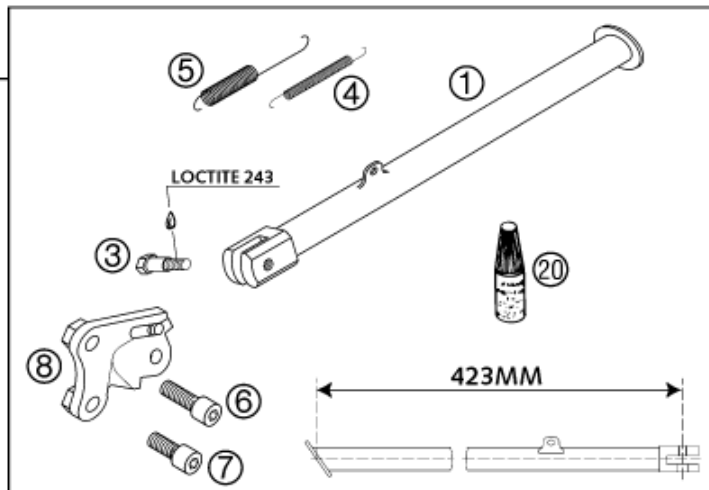

640 LC4

640 LC4  
SUPERMOTO

640 LC4 D 12L  
ROT / RED

Pos	Part Number	Description	Additional Text	Quantity
1	5840302360090	*SIDE STAND SILVER M10 LC42000	400/640 LC4-E	1.00
2	5840302370090	SIDESTAND SILV. M10 S.MOT.2000	640 LC4-E SUPER MOTO	1.00
3	58203027200	SCREW FOR SIDE STAND M10X26,7		1.00
4	58403030000	SIDE STAND SPRING D=7,7MM '97		1.00
5	51003021000	SIDESTAND SPRING LONG		1.00
6	0912100303	AH SCREW DIN0912-M10X30		1.00
7	0912100256	AH SCREW DIN0912-M10X25 10.9		1.00
8	58403026500	S.STAND BRACKET M10 LC4/S.M'99	BLACK	1.00

10	5750302200090	CENTER STAND 378MM SILVER 20	400/640 LC4-E USA,640 LC4-E D	1.00
11	58303070000	STOP RUBBER M8		1.00
12	0934080003	Hexagon nut DIN934 M8		1.00
13	54310086200	Self locking nut M8 10.9		2.00
15*	5830302700090	SPRINGBOW SILVER '99		1.00
16	10003021000	STAND SPRING SHORT		2.00
20	6899785	LOCTITE 243 BLUE 5 ML		1.00

\* = New part