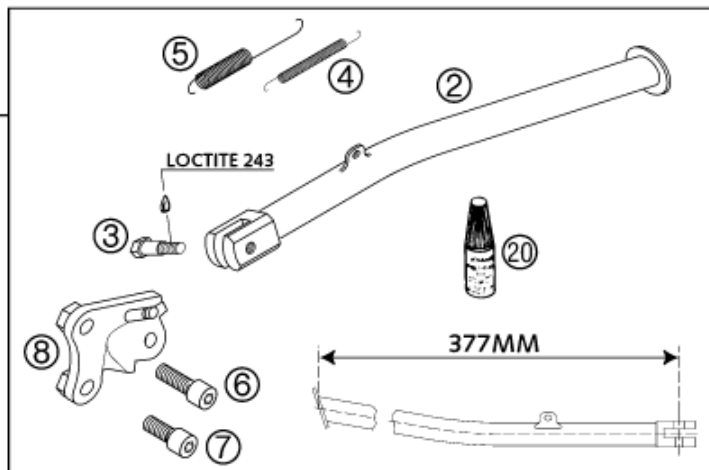

640 LC4

640 LC4  
SUPERMOTO

640 LC4 D 12L  
ROT / RED

Pos	Part Number	Description	Additional Text	Quantity
1	5840302360090	*SIDE STAND SILVER M10 LC42000	400/640 LC4-E	1.00
2	5840302370090	SIDESTAND SILV. M10 S.MOT.2000	640 LC4-E SUPER MOTO	1.00
3	58203027200	SCREW FOR SIDE STAND M10X26,7		1.00
4	58403030000	SIDE STAND SPRING D=7,7MM '97		1.00
5	51003021000	SIDESTAND SPRING LONG		1.00
6	0912100303	AH SCREW DIN0912-M10X30		1.00
7	0912100256	AH SCREW DIN0912-M10X25 10.9		1.00
8	58403026500	S.STAND BRACKET M10 LC4/S.M'99	BLACK	1.00

10	5750302200090	CENTER STAND 378MM SILVER 20	400/640 LC4-E USA,640 LC4-E D	1.00
11	58303070000	STOP RUBBER M8		1.00
12	0934080003	Hexagon nut DIN934 M8		1.00
13	54310086200	Self locking nut M8 10.9		2.00
15*	5830302700090	SPRINGBOW SILVER '99		1.00
16	10003021000	STAND SPRING SHORT		2.00
20	6899785	LOCTITE 243 BLUE 5 ML		1.00