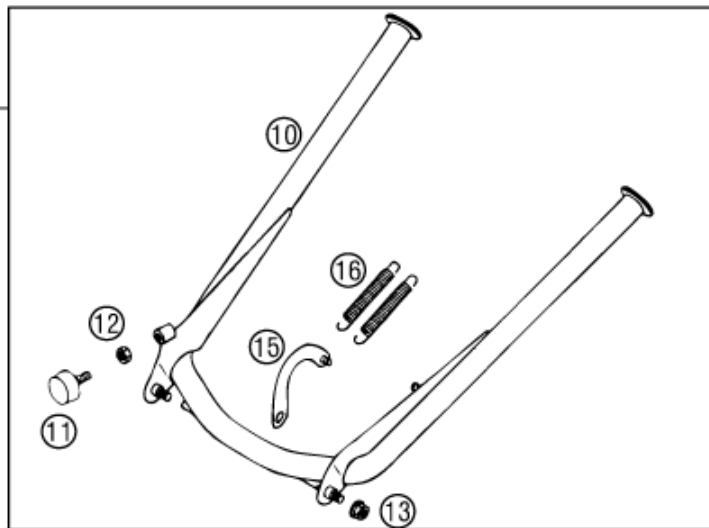

640 LC4

640 LC4  
SUPERMOTO

640 LC4 D 12L  
ROT / RED

Pos	Part Number	Description	Additional Text	Quantity
1	5840302360090	*SIDE STAND SILVER M10 LC42000	400/640 LC4-E	1.00
2	5840302370090	SIDESTAND SILV. M10 S.MOT.2000	640 LC4-E SUPER MOTO	1.00
3	58203027200	SCREW FOR SIDE STAND M10X26,7		1.00
4	58403030000	SIDE STAND SPRING D=7,7MM '97		1.00
5	51003021000	SIDESTAND SPRING LONG		1.00
6	0912100303	AH SCREW DIN0912-M10X30		1.00
7	0912100256	AH SCREW DIN0912-M10X25 10.9		1.00
8	58403026500	S.STAND BRACKET M10 LC4/S.M'99	BLACK	1.00

10	5750302200090	CENTER STAND 378MM SILVER 20	400/640 LC4-E USA,640 LC4-E D	1.00
11	58303070000	STOP RUBBER M8		1.00
12	0934080003	Hexagon nut DIN934 M8		1.00
13	54310086200	Self locking nut M8 10.9		2.00
15*	5830302700090	SPRINGBOW SILVER '99		1.00
16	10003021000	STAND SPRING SHORT		2.00
20	6899785	LOCTITE 243 BLUE 5 ML		1.00