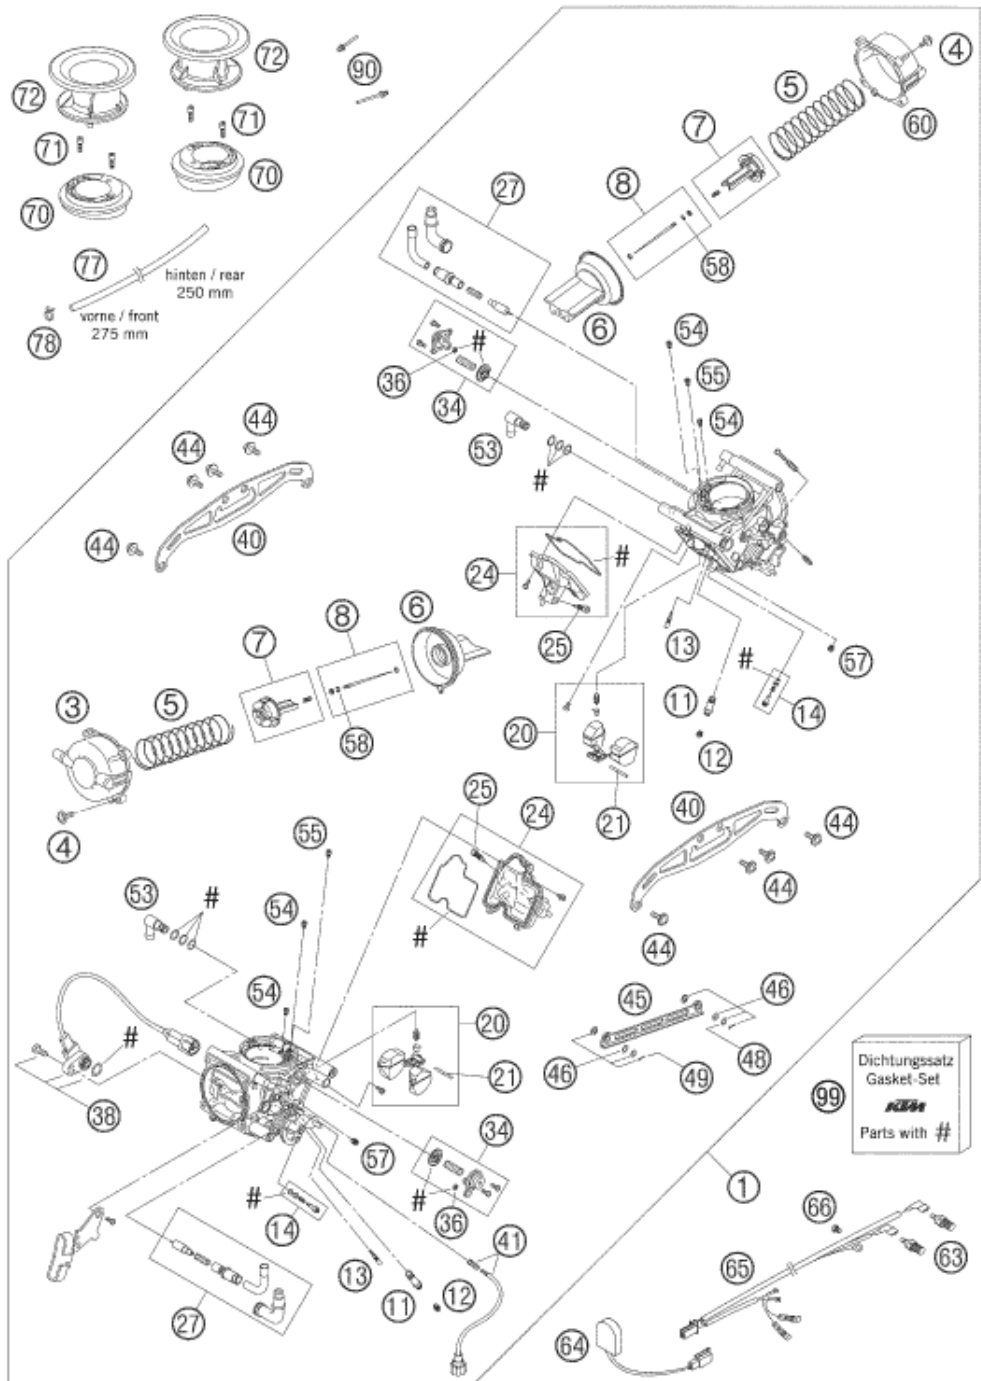

ACHTUNG !!!
 Vor dem Einbau des Vergasers, Bedüsung kontrollieren.
CAUTION !!!
 Before mounting the carburetor, check the jetting.

Pos	Part Number	Description	Additional Text	Quantity
1	60031001000	CARBURETOR CPL. LC8 CVRD 43 03	EU+AUS	1.00
1	60031001100	CARBURETOR CPL. USA CVRD 43 03	USA	1.00
3	60031027000	DIAPHRAGM COV. KEIHIN FRONT 03	EU+AUS	1.00
3	60031127000	DIAPHRAGM C. FR/RE W.O. EPC-C.	USA	1.00
4	60031028000	SCREW KEIHIN 03		8.00
5	60031030000	SPRING KEIHIN LC8		2.00