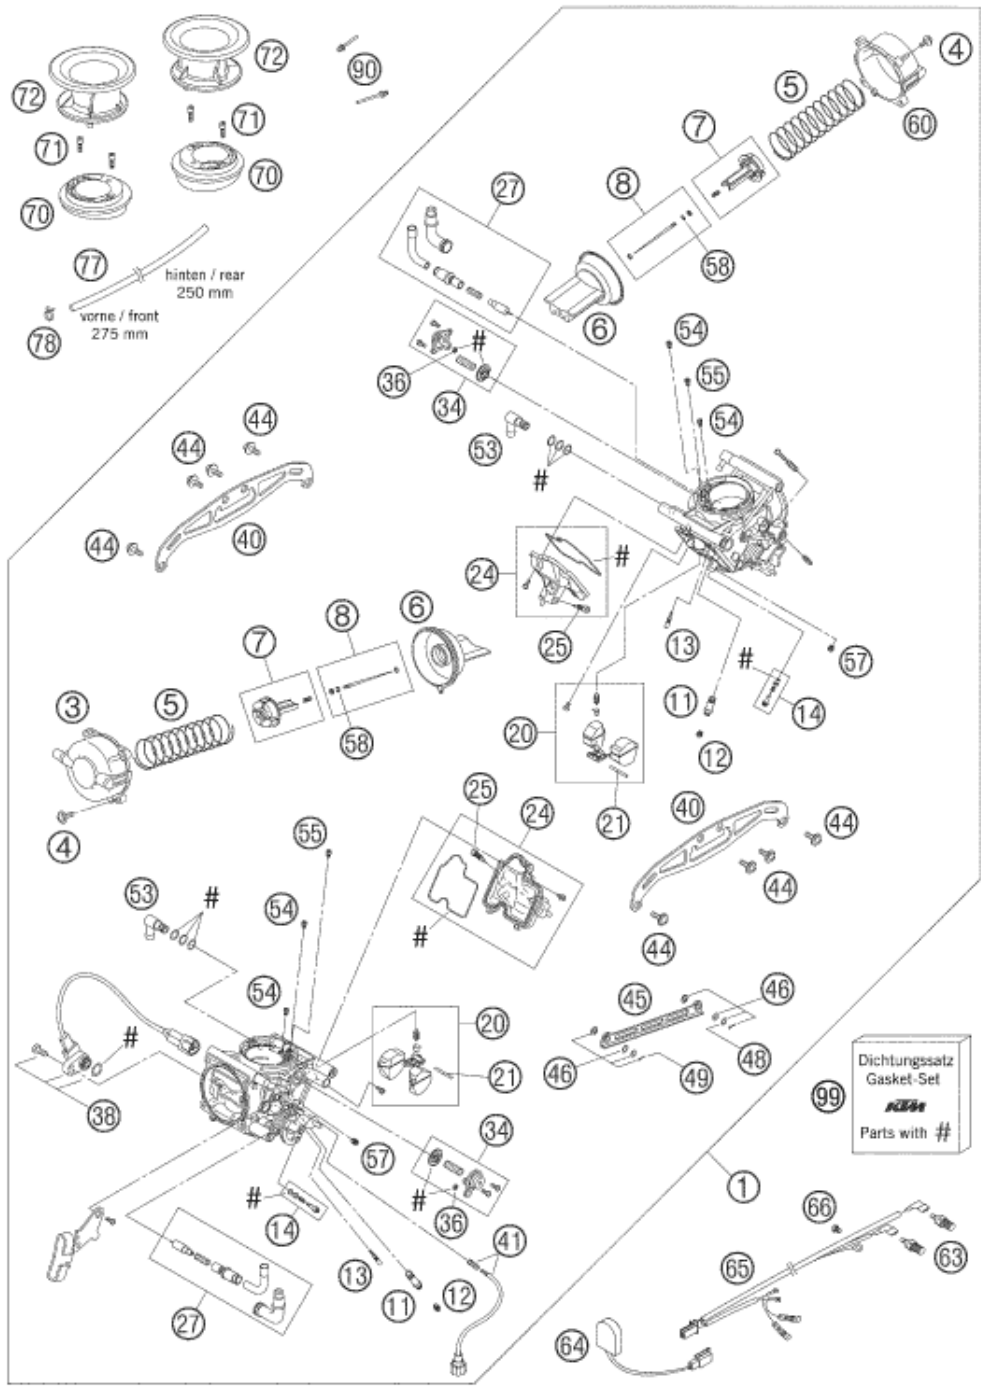

ACHTUNG !!!
 Vor dem Einbau des Vergasers, Bedüsung kontrollieren.
CAUTION !!!
 Before mounting the carburetor, check the jetting.

Pos	Part Number	Description	Additional Text	Quantity
1	60031001000	CARBURETOR CPL. LC8 CVRD 43 03	EU+AUS	1.00
1	60031001100	CARBURETOR CPL. USA CVRD 43 03	USA	1.00
3	60031027000	DIAPHRAGM COV. KEIHIN FRONT 03	EU+AUS	1.00
3	60031127000	DIAPHRAGM C. FR/RE W.O. EPC-C.	USA	1.00
4	60031028000	SCREW KEIHIN 03		8.00
5	60031030000	SPRING KEIHIN LC8		2.00