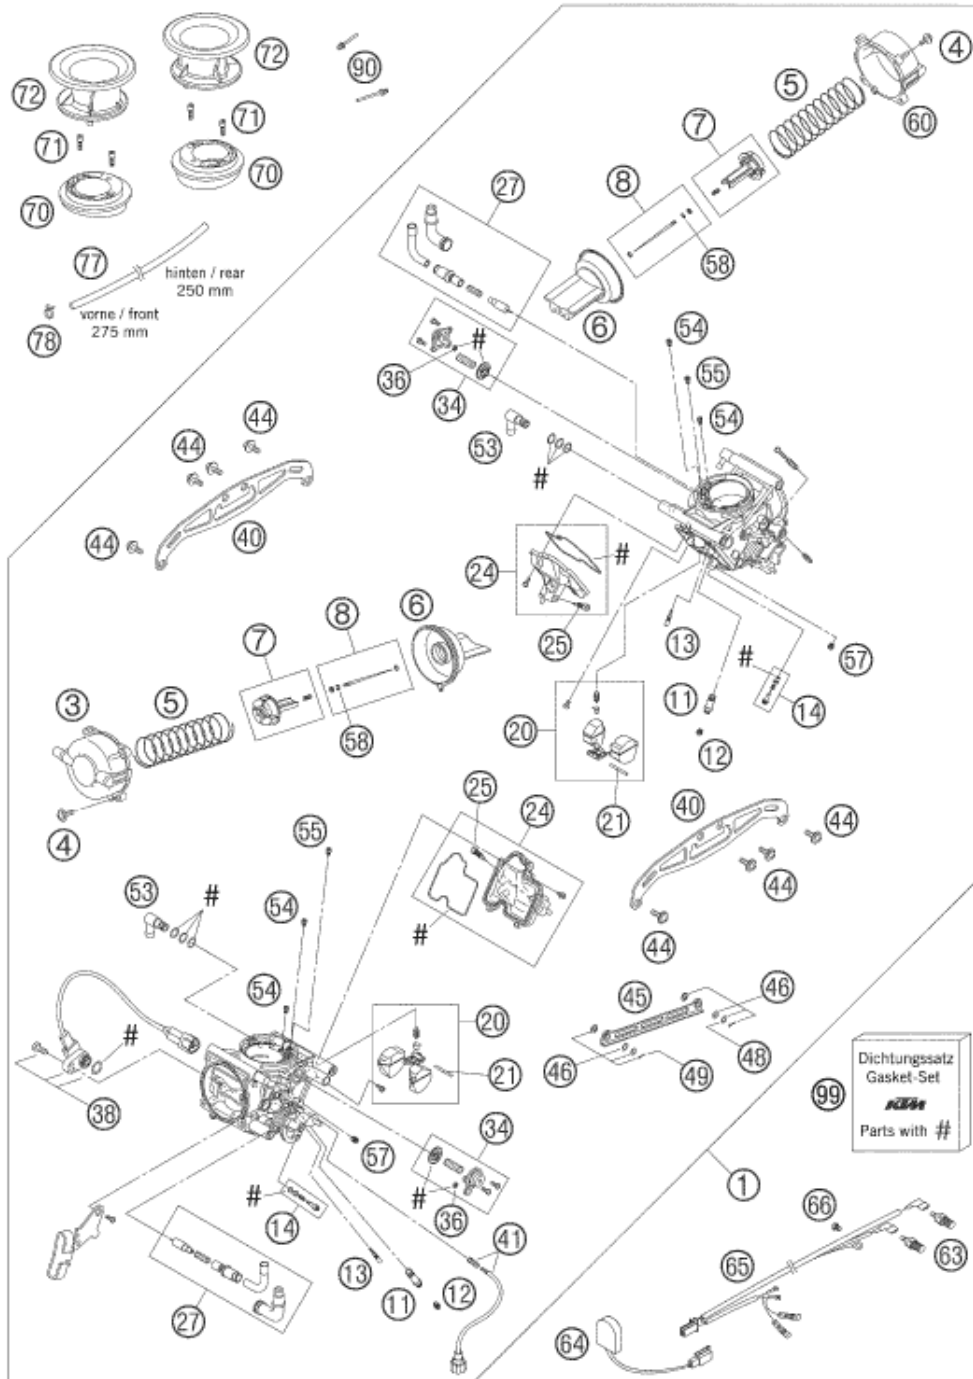

ACHTUNG !!!
 Vor dem Einbau des Vergasers, Bedüsung kontrollieren.
CAUTION !!!
 Before mounting the carburetor, check the jetting.

Pos	Part Number	Description	Additional Text	Quantity
1	60031001000	CARBURETOR CPL. LC8 CVRD 43 03	EU+AUS	1.00
1	60031001100	CARBURETOR CPL. USA CVRD 43 03	USA	1.00
3	60031027000	DIAPHRAGM COV. KEIHIN FRONT 03	EU+AUS	1.00
3	60031127000	DIAPHRAGM C. FR/RE W.O. EPC-C.	USA	1.00
4	60031028000	SCREW KEIHIN 03		8.00
5	60031030000	SPRING KEIHIN LC8		2.00