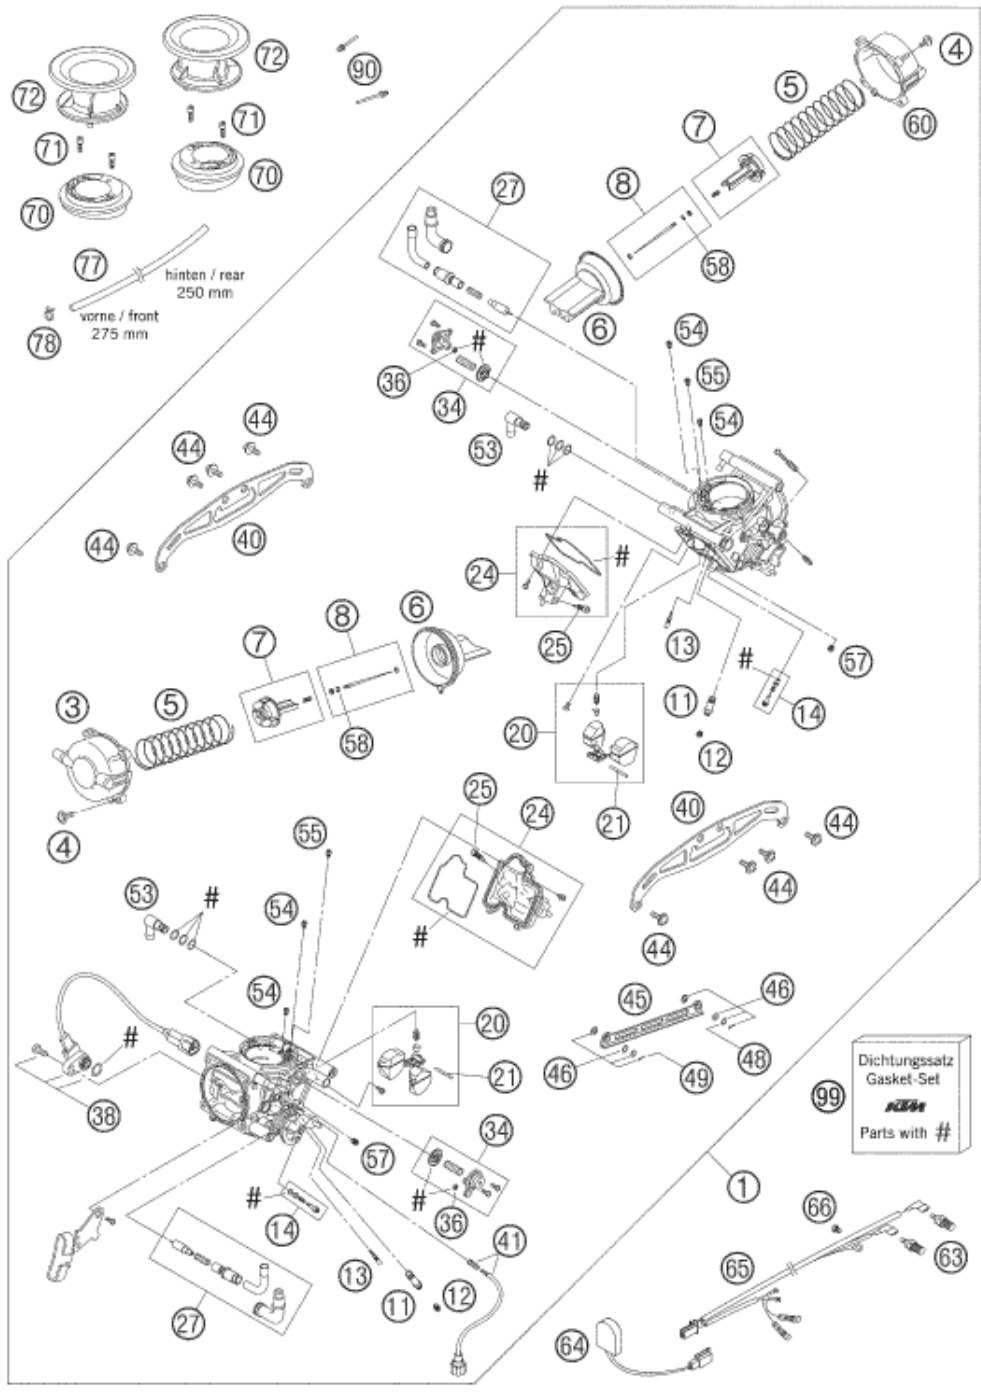

**ACHTUNG !!!**  
 Vor dem Einbau des Vergasers, Bedüsung kontrollieren.  
**CAUTION !!!**  
 Before mounting the carburetor, check the jetting.

Pos	Part Number	Description	Additional Text	Quantity
1	60031001000	CARBURETOR CPL. LC8 CVRD 43 03	EU+AUS	1.00
1	60031001100	CARBURETOR CPL. USA CVRD 43 03	USA	1.00
3	60031027000	DIAPHRAGM COV. KEIHIN FRONT 03	EU+AUS	1.00
3	60031127000	DIAPHRAGM C. FR/RE W.O. EPC-C.	USA	1.00
4	60031028000	SCREW KEIHIN 03		8.00
5	60031030000	SPRING KEIHIN LC8		2.00