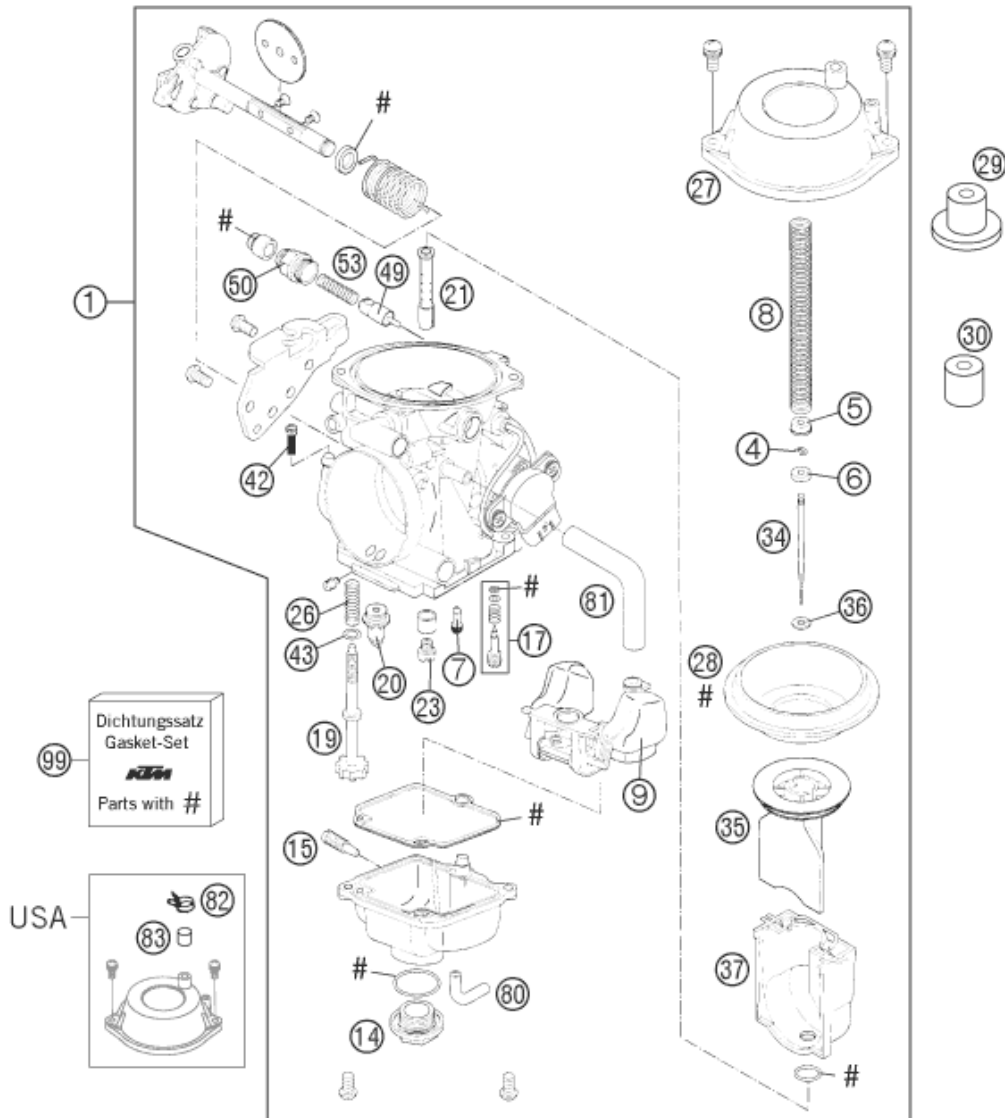

▲ ACHTUNG !!!
 Vor dem Einbau des Vergasers, Bedüsung kontrollieren.
CAUTION !!!
 Before mounting the carburetor, check the jetting.

Pos	Part Number	Description	Additional Text	Quantity
1	58431001600	CARBURETOR MIKUNI BST40-266 03		1.00
4	58431045000	CIRCLIP		1.00
5	58431031000	SPRING RING		1.00
6	58431032000	PLASTIC RING		1.00
7	58431007045	IDLING JET 45		1.00
7	58431007047	IDLING GET 47,5		0.00
8	58431030000	THROTTLE VALVE SPRING		1.00
9	58431009000	FLOAT 6,1 GRAMM MIKUNI		1.00
14	58431014000	SCREW PLUG FLOAT CHAMBER		1.00
17	58431017000	ADJUST SCREW CPL.		1.00
19	58431019000	ADJUSTER IDLING SPEED		1.00
20	58431020000	NEEDLE VALVE 2,8MM		1.00
21	58431021689	NEEDLE JET 689 X-6		1.00
23	58431023140	MAIN JET 140		0.00