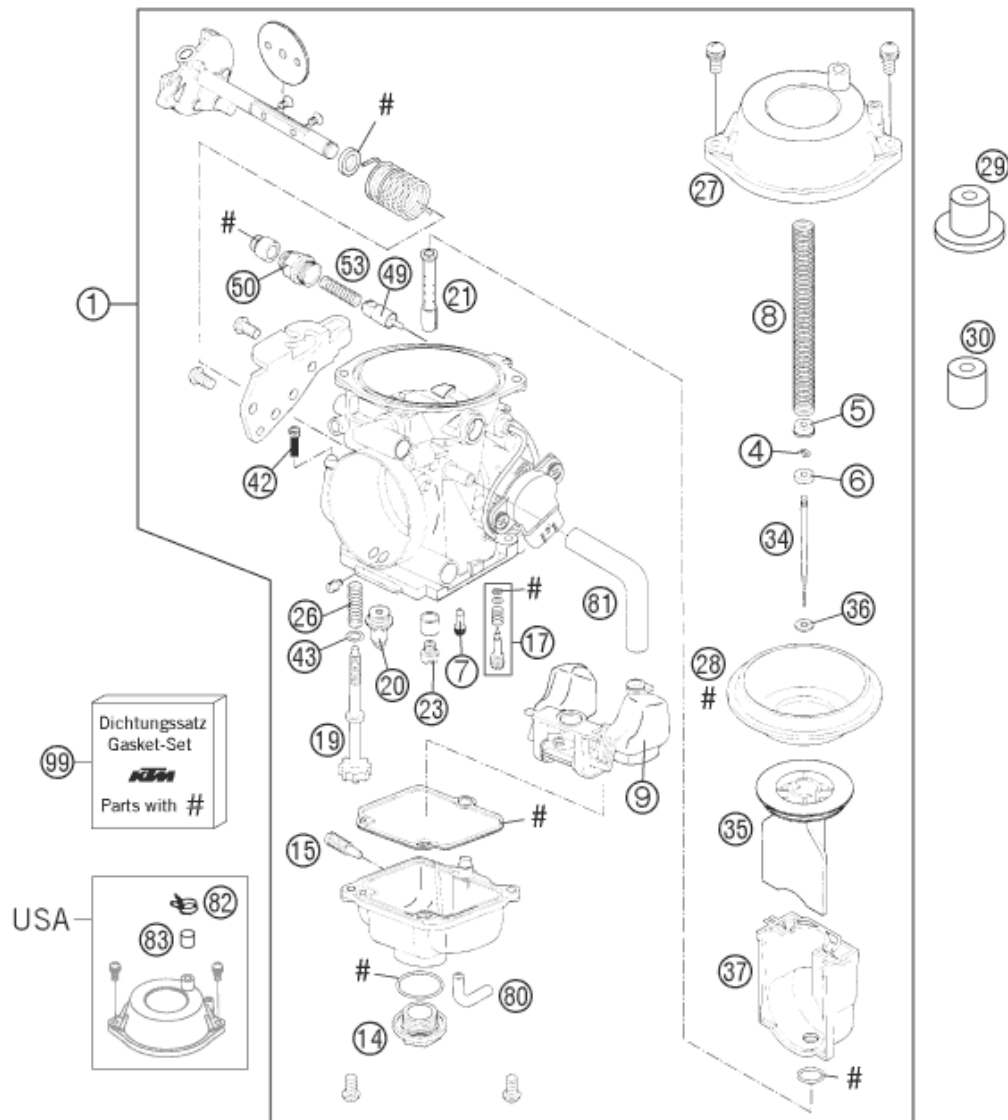

▲ ACHTUNG !!!
 Vor dem Einbau des Vergasers, Bedüsung kontrollieren.
CAUTION !!!
 Before mounting the carburetor, check the jetting.

Pos	Part Number	Description	Additional Text	Quantity
1	58431001600	CARBURETOR MIKUNI BST40-266 03		1.00
4	58431045000	CIRCLIP		1.00
5	58431031000	SPRING RING		1.00
6	58431032000	PLASTIC RING		1.00
7	58431007045	IDLING JET 45		1.00
7	58431007047	IDLING GET 47,5		0.00
8	58431030000	THROTTLE VALVE SPRING		1.00
9	58431009000	FLOAT 6,1 GRAMM MIKUNI		1.00
14	58431014000	SCREW PLUG FLOAT CHAMBER		1.00
17	58431017000	ADJUST SCREW CPL.		1.00
19	58431019000	ADJUSTER IDLING SPEED		1.00
20	58431020000	NEEDLE VALVE 2,8MM		1.00
21	58431021689	NEEDLE JET 689 X-6		1.00
23	58431023140	MAIN JET 140		0.00