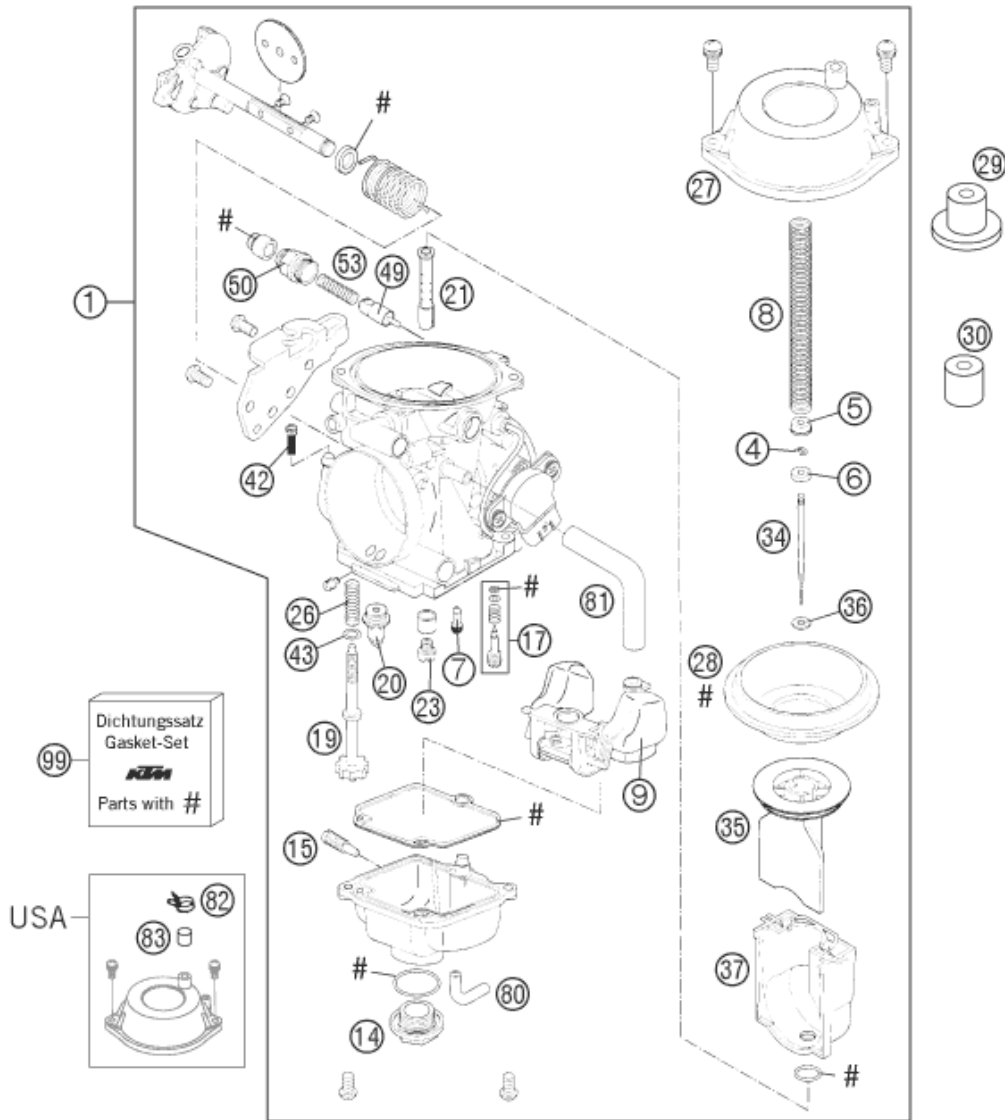

▲ ACHTUNG !!!
 Vor dem Einbau des Vergasers, Bedüsung kontrollieren.
CAUTION !!!
 Before mounting the carburetor, check the jetting.

Pos	Part Number	Description	Additional Text	Quantity
1	58431001600	CARBURETOR MIKUNI BST40-266 03		1.00
4	58431045000	CIRCLIP		1.00
5	58431031000	SPRING RING		1.00
6	58431032000	PLASTIC RING		1.00
7	58431007045	IDLING JET 45		1.00
7	58431007047	IDLING GET 47,5		0.00
8	58431030000	THROTTLE VALVE SPRING		1.00
9	58431009000	FLOAT 6,1 GRAMM MIKUNI		1.00
14	58431014000	SCREW PLUG FLOAT CHAMBER		1.00
17	58431017000	ADJUST SCREW CPL.		1.00
19	58431019000	ADJUSTER IDLING SPEED		1.00
20	58431020000	NEEDLE VALVE 2,8MM		1.00
21	58431021689	NEEDLE JET 689 X-6		1.00
23	58431023140	MAIN JET 140		0.00