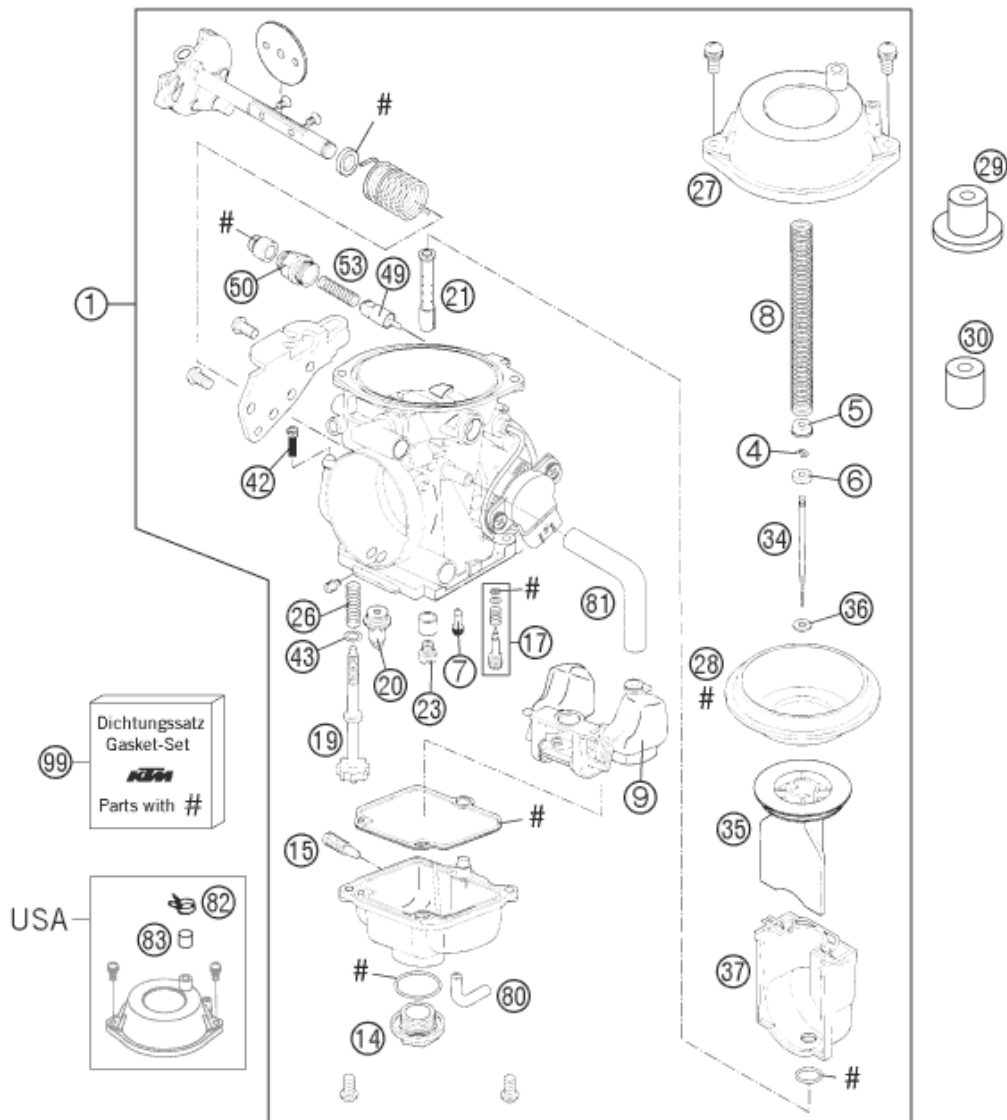

▲ ACHTUNG !!!
 Vor dem Einbau des Vergasers, Bedüsung kontrollieren.
CAUTION !!!
 Before mounting the carburetor, check the jetting.

Pos	Part Number	Description	Additional Text	Quantity
1	58431001600	CARBURETOR MIKUNI BST40-266 03		1.00
4	58431045000	CIRCLIP		1.00
5	58431031000	SPRING RING		1.00
6	58431032000	PLASTIC RING		1.00
7	58431007045	IDLING JET 45		1.00
7	58431007047	IDLING GET 47,5		0.00
8	58431030000	THROTTLE VALVE SPRING		1.00
9	58431009000	FLOAT 6,1 GRAMM MIKUNI		1.00
14	58431014000	SCREW PLUG FLOAT CHAMBER		1.00
17	58431017000	ADJUST SCREW CPL.		1.00
19	58431019000	ADJUSTER IDLING SPEED		1.00
20	58431020000	NEEDLE VALVE 2,8MM		1.00
21	58431021689	NEEDLE JET 689 X-6		1.00
23	58431023140	MAIN JET 140		0.00