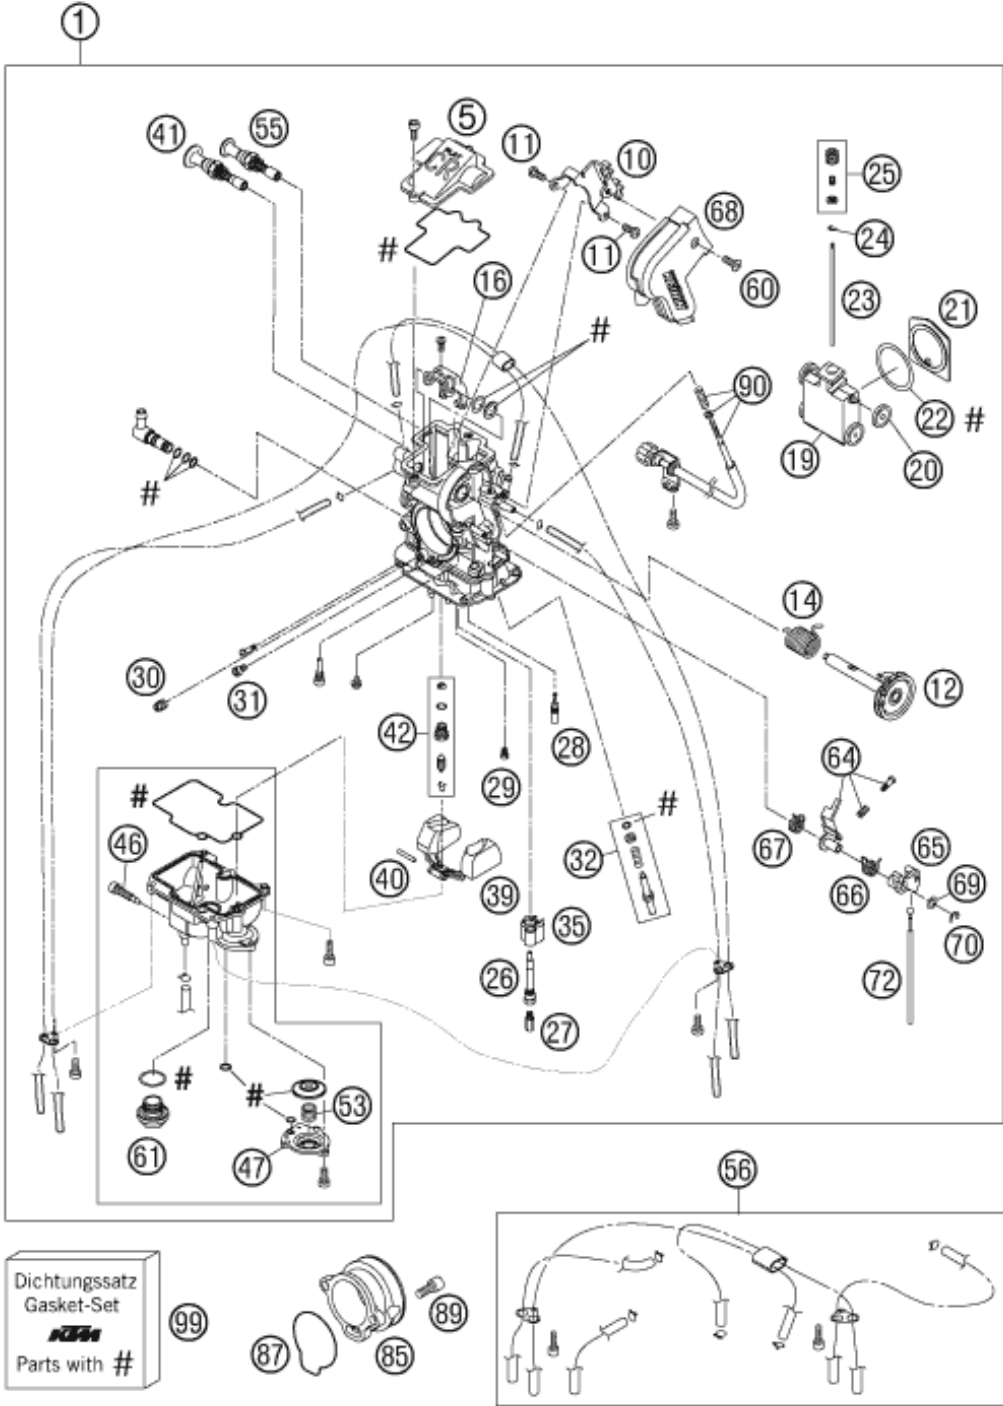

ACHTUNG !!!
 Vor dem Einbau des Vergasers,
 Bedüsung kontrollieren.

CAUTION !!!
 Before mounting the carburetor,
 check the jetting.

Pos	Part Number	Description	Additional Text	Quantity
1	59031001500	CARBURETOR FCR-MX 4125E 06		1.00
5	57331027000	CARBURETOR COVER 2002		1.00
10	57331080000	BRACKET PLATE FOR THR. CABLE		1.00
11	57331055000	SCREW M 5 X 8		2.00
12	57331046200	THROTTLE SHAFT CPL. 06		1.00
14	57331046050	COIL SPRING THROTTLE SHAFT		1.00
16	57331035051	LINK ARM THROTTLE VALVE CPL.		1.00

89	0912050103	AH SCREW DIN0912-M 5X10		2.00
90	57331025000	STOP SCREW CPL. FCR-MX		1.00
99	57331099000	GASKET SET FCR-MX KEIHIN		1.00