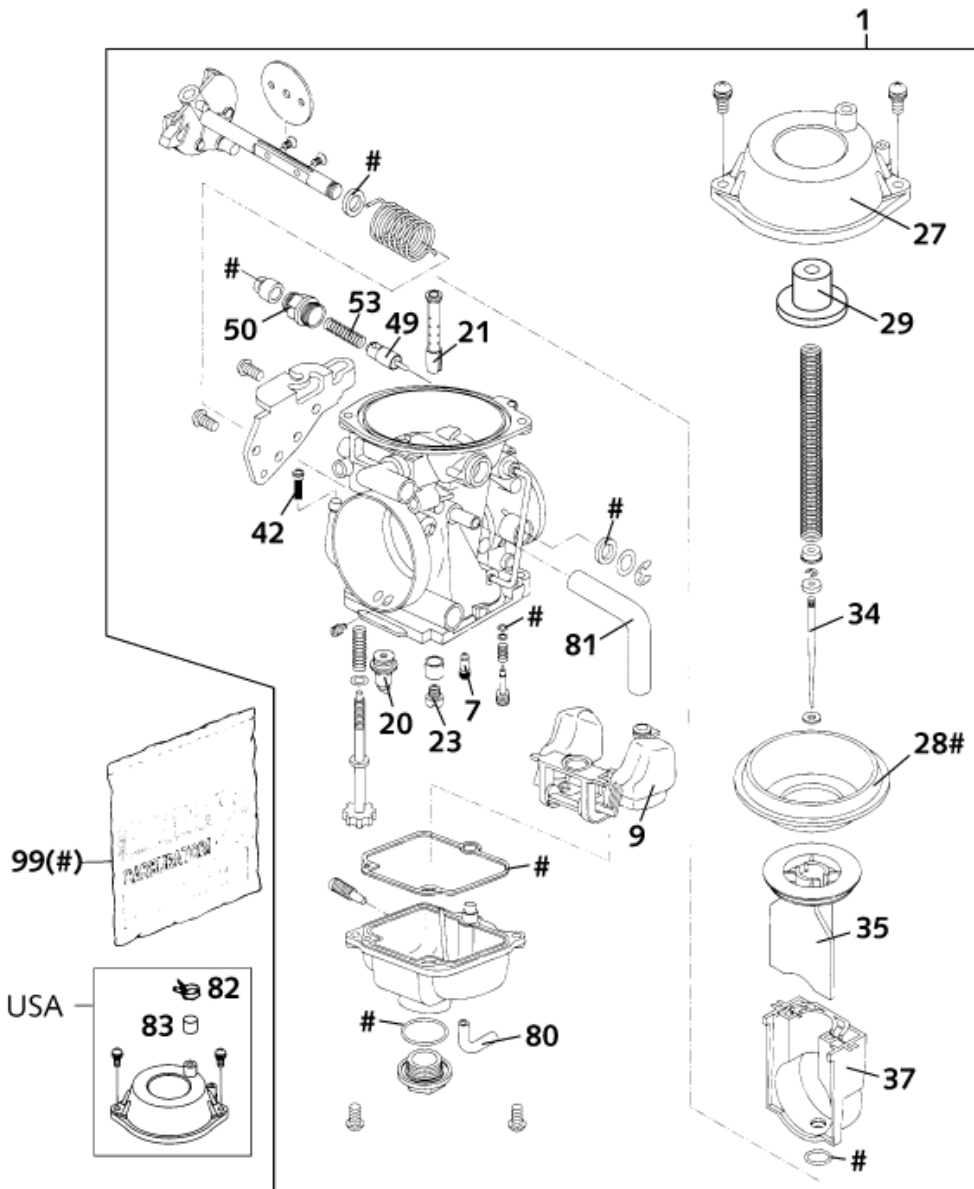

**ACHTUNG !!!**  
 Vor dem Einbau des Vergasers, Bedüsung kontrollieren.  
**CAUTION !!!**  
 Before mounting the carburetor, check the jetting.

Pos	Part Number	Description	Additional Text	Quantity
1	58431001400	CARBURETOR MIKUNI BST40-22598		1.00
7	58431007045	IDLING JET 45		1.00
9	58431009000	FLOAT 6,1 GRAMM MIKUNI		1.00
20	58431020000	NEEDLE VALVE 2,8MM		1.00
21	58431021689	NEEDLE JET 689 X-6		1.00
23	58431023140	MAIN JET 140		0.00
23	58431023142	MAIN JET 142,5		1.00
23	58431023145	MAIN JET 145		1.00
23*	58431023147	MAIN JET 147,5		0.00
23*	58431023150	MAIN JET 150		0.00
23*	58431023152	MAIN JET 152,5	ENDURO, ADVENTURE	0.00

23*	58431023155	MAIN JET 155		0.00
23*	58431023157	MAIN JET 157,5		0.00
23*	58431023160	MAIN JET 160		0.00
27	58431027000	DIAPHRAGM COVER MIKUNI		1.00
28	58431028000	DIAPHRAGM FOR THROTTLE VALVE		1.00
29	58331029017	SLIDE STOP L=17MM MIKUNI		0.00
34	584310346G5	JET NEEDLE 6G5		1.00
35	58431035000	THROTTLE VALVE "1"		1.00
37	58431037000	THROTTLE VALVE GUIDE PLASTIC		1.00
42	58431042000	FUEL SCREEN MIKUNI		1.00
49	58431049000	STARTING PISTON MIKUNI		1.00
50	58431050000	SCREW M12 STARTSYSTEMN		1.00
53	58431053000	SPRING 22,5MM FOR START.PISTON		1.00
80	52031137001	PVC-HOSE 3X5MM		0.00
81	54435024001	HOSE ID 7,5 PER METER	FOR 12 LITER TANK	0.00
82	58031005000	CLAMP YDNAC 10128 12MM	FOR 12 LITER TANK	1.00
83	57931001010	PLUG CAP FOR EPC CONNECTION		1.00
99	58431099000	GASKET SET MIKUNI BST40-225		1.00

\* = New part