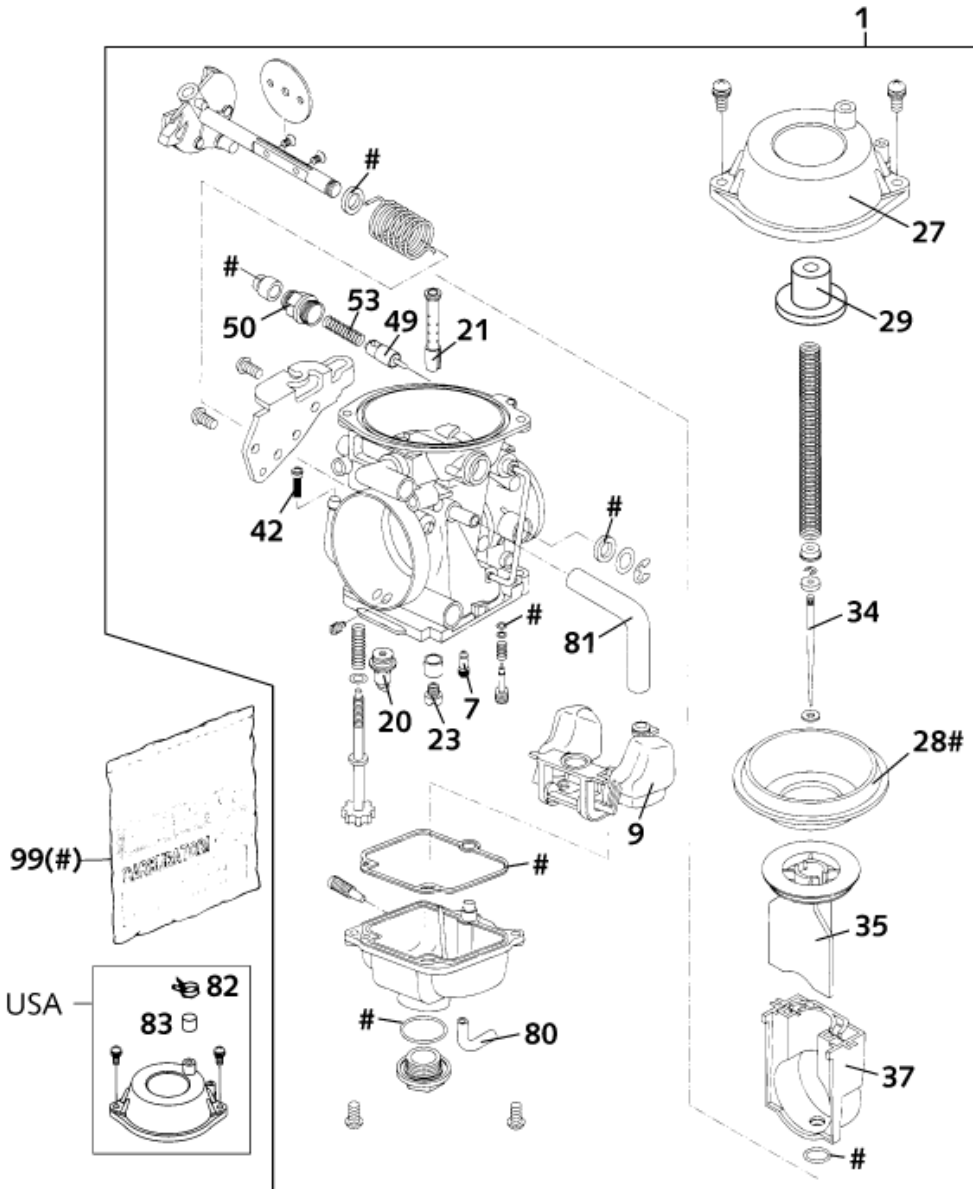

**ACHTUNG !!!**  
 Vor dem Einbau des Vergasers, Bedüsung kontrollieren.  
**CAUTION !!!**  
 Before mounting the carburetor, check the jetting.

Pos	Part Number	Description	Additional Text	Quantity
1	58431001400	CARBURETOR MIKUNI BST40-22598		1.00
7	58431007045	IDLING JET 45		1.00
9	58431009000	FLOAT 6,1 GRAMM MIKUNI		1.00
20	58431020000	NEEDLE VALVE 2,8MM		1.00
21	58431021689	NEEDLE JET 689 X-6		1.00
23	58431023140	MAIN JET 140		0.00
23	58431023142	MAIN JET 142,5		1.00
23	58431023145	MAIN JET 145		1.00
23*	58431023147	MAIN JET 147,5		0.00
23*	58431023150	MAIN JET 150		0.00
23*	58431023152	MAIN JET 152,5	ENDURO, ADVENTURE	0.00

23*	58431023155	MAIN JET 155		0.00
23*	58431023157	MAIN JET 157,5		0.00
23*	58431023160	MAIN JET 160		0.00
27	58431027000	DIAPHRAGM COVER MIKUNI		1.00
28	58431028000	DIAPHRAGM FOR THROTTLE VALVE		1.00
29	58331029017	SLIDE STOP L=17MM MIKUNI		0.00
34	584310346G5	JET NEEDLE 6G5		1.00
35	58431035000	THROTTLE VALVE "1"		1.00
37	58431037000	THROTTLE VALVE GUIDE PLASTIC		1.00
42	58431042000	FUEL SCREEN MIKUNI		1.00
49	58431049000	STARTING PISTON MIKUNI		1.00
50	58431050000	SCREW M12 STARTSYSTEMN		1.00
53	58431053000	SPRING 22,5MM FOR START.PISTON		1.00
80	52031137001	PVC-HOSE 3X5MM		0.00
81	54435024001	HOSE ID 7,5 PER METER	FOR 12 LITER TANK	0.00
82	58031005000	CLAMP YDNAC 10128 12MM	FOR 12 LITER TANK	1.00
83	57931001010	PLUG CAP FOR EPC CONNECTION		1.00
99	58431099000	GASKET SET MIKUNI BST40-225		1.00

\* = New part