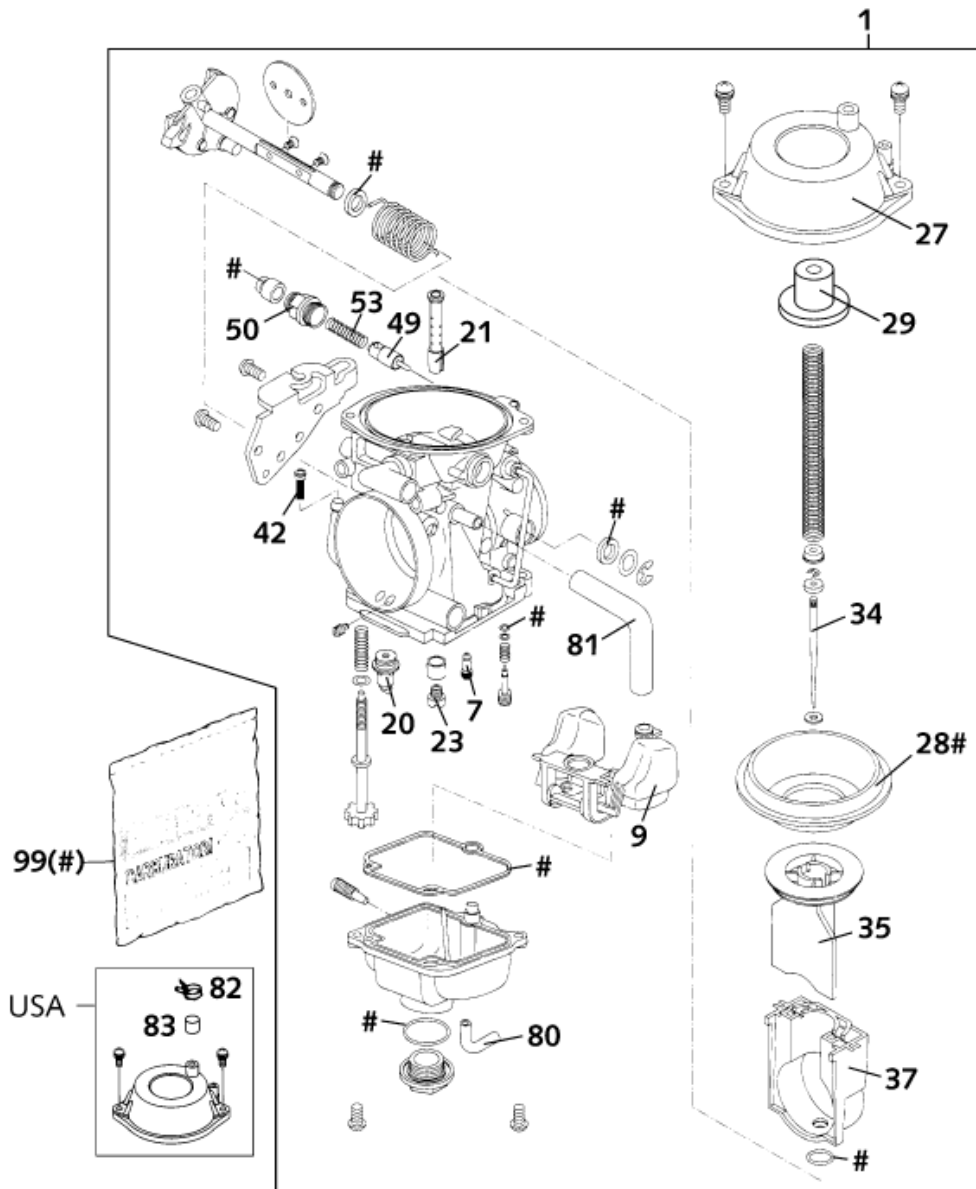

**ACHTUNG !!!**  
 Vor dem Einbau des Vergasers, Bedüsung kontrollieren.  
**CAUTION !!!**  
 Before mounting the carburetor, check the jetting.

Pos	Part Number	Description	Additional Text	Quantity
1	58431001400	CARBURETOR MIKUNI BST40-22598		1.00
7	58431007045	IDLING JET 45		1.00
9	58431009000	FLOAT 6,1 GRAMM MIKUNI		1.00
20	58431020000	NEEDLE VALVE 2,8MM		1.00
21	58431021689	NEEDLE JET 689 X-6		1.00
23	58431023140	MAIN JET 140		0.00
23	58431023142	MAIN JET 142,5		1.00
23	58431023145	MAIN JET 145		1.00
23*	58431023147	MAIN JET 147,5		0.00
23*	58431023150	MAIN JET 150		0.00
23*	58431023152	MAIN JET 152,5	ENDURO, ADVENTURE	0.00

23*	58431023155	MAIN JET 155		0.00
23*	58431023157	MAIN JET 157,5		0.00
23*	58431023160	MAIN JET 160		0.00
27	58431027000	DIAPHRAGM COVER MIKUNI		1.00
28	58431028000	DIAPHRAGM FOR THROTTLE VALVE		1.00
29	58331029017	SLIDE STOP L=17MM MIKUNI		0.00
34	584310346G5	JET NEEDLE 6G5		1.00
35	58431035000	THROTTLE VALVE "1"		1.00
37	58431037000	THROTTLE VALVE GUIDE PLASTIC		1.00
42	58431042000	FUEL SCREEN MIKUNI		1.00
49	58431049000	STARTING PISTON MIKUNI		1.00
50	58431050000	SCREW M12 STARTSYSTEMN		1.00
53	58431053000	SPRING 22,5MM FOR START.PISTON		1.00
80	52031137001	PVC-HOSE 3X5MM		0.00
81	54435024001	HOSE ID 7,5 PER METER	FOR 12 LITER TANK	0.00
82	58031005000	CLAMP YDNAC 10128 12MM	FOR 12 LITER TANK	1.00
83	57931001010	PLUG CAP FOR EPC CONNECTION		1.00
99	58431099000	GASKET SET MIKUNI BST40-225		1.00

\* = New part