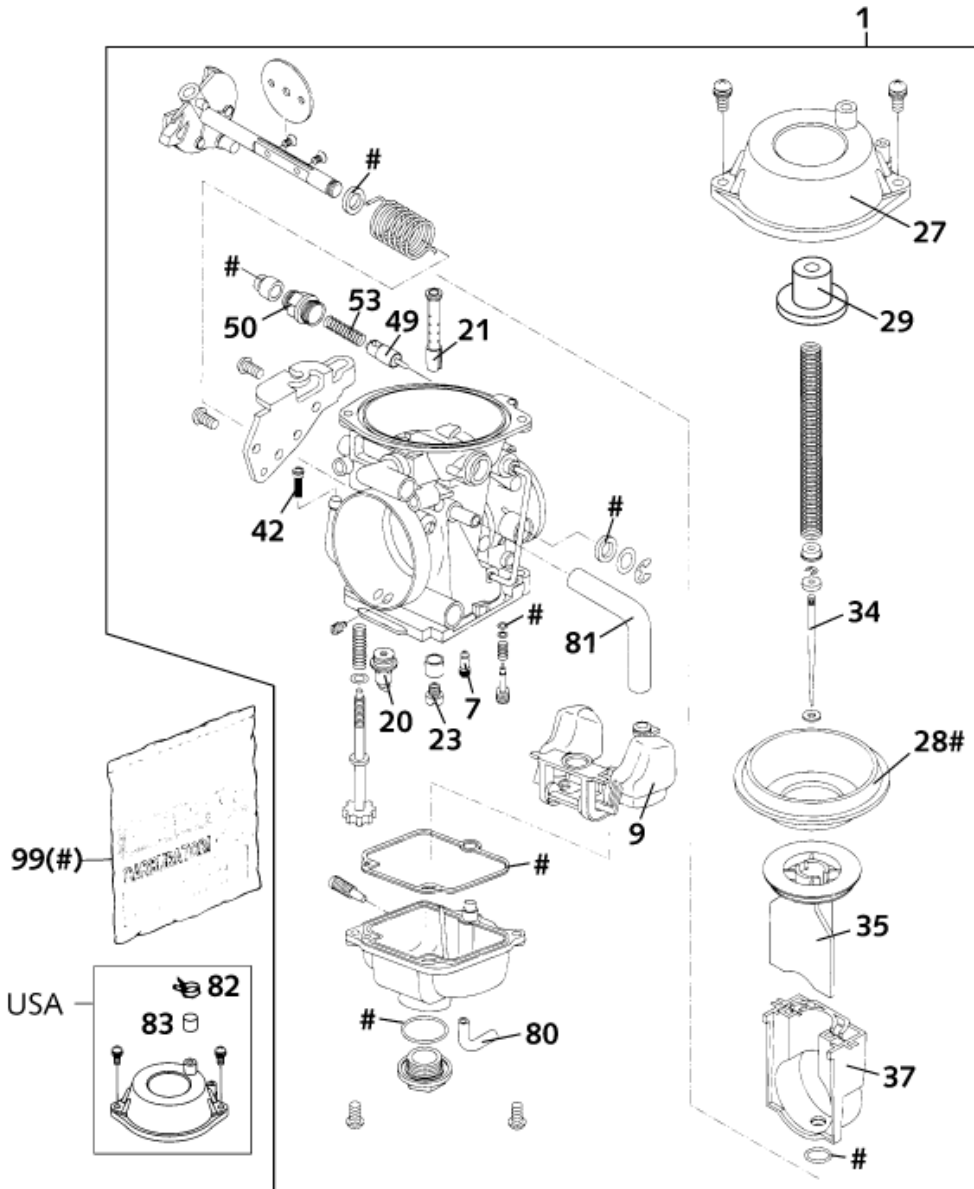

ACHTUNG !!!
 Vor dem Einbau des Vergasers, Bedüsung kontrollieren.
CAUTION !!!
 Before mounting the carburetor, check the jetting.

Pos	Part Number	Description	Additional Text	Quantity
1	58431001400	CARBURETOR MIKUNI BST40-22598		1.00
7	58431007045	IDLING JET 45		1.00
9	58431009000	FLOAT 6,1 GRAMM MIKUNI		1.00
20	58431020000	NEEDLE VALVE 2,8MM		1.00
21	58431021689	NEEDLE JET 689 X-6		1.00
23	58431023140	MAIN JET 140		0.00
23	58431023142	MAIN JET 142,5		1.00
23	58431023145	MAIN JET 145		1.00
23*	58431023147	MAIN JET 147,5		0.00
23*	58431023150	MAIN JET 150		0.00
23*	58431023152	MAIN JET 152,5	ENDURO, ADVENTURE	0.00

23*	58431023155	MAIN JET 155		0.00
23*	58431023157	MAIN JET 157,5		0.00
23*	58431023160	MAIN JET 160		0.00
27	58431027000	DIAPHRAGM COVER MIKUNI		1.00
28	58431028000	DIAPHRAGM FOR THROTTLE VALVE		1.00
29	58331029017	SLIDE STOP L=17MM MIKUNI		0.00
34	584310346G5	JET NEEDLE 6G5		1.00
35	58431035000	THROTTLE VALVE "1"		1.00
37	58431037000	THROTTLE VALVE GUIDE PLASTIC		1.00
42	58431042000	FUEL SCREEN MIKUNI		1.00
49	58431049000	STARTING PISTON MIKUNI		1.00
50	58431050000	SCREW M12 STARTSYSTEMN		1.00
53	58431053000	SPRING 22,5MM FOR START.PISTON		1.00
80	52031137001	PVC-HOSE 3X5MM		0.00
81	54435024001	HOSE ID 7,5 PER METER	FOR 12 LITER TANK	0.00
82	58031005000	CLAMP YDNAC 10128 12MM	FOR 12 LITER TANK	1.00
83	57931001010	PLUG CAP FOR EPC CONNECTION		1.00
99	58431099000	GASKET SET MIKUNI BST40-225		1.00

* = New part