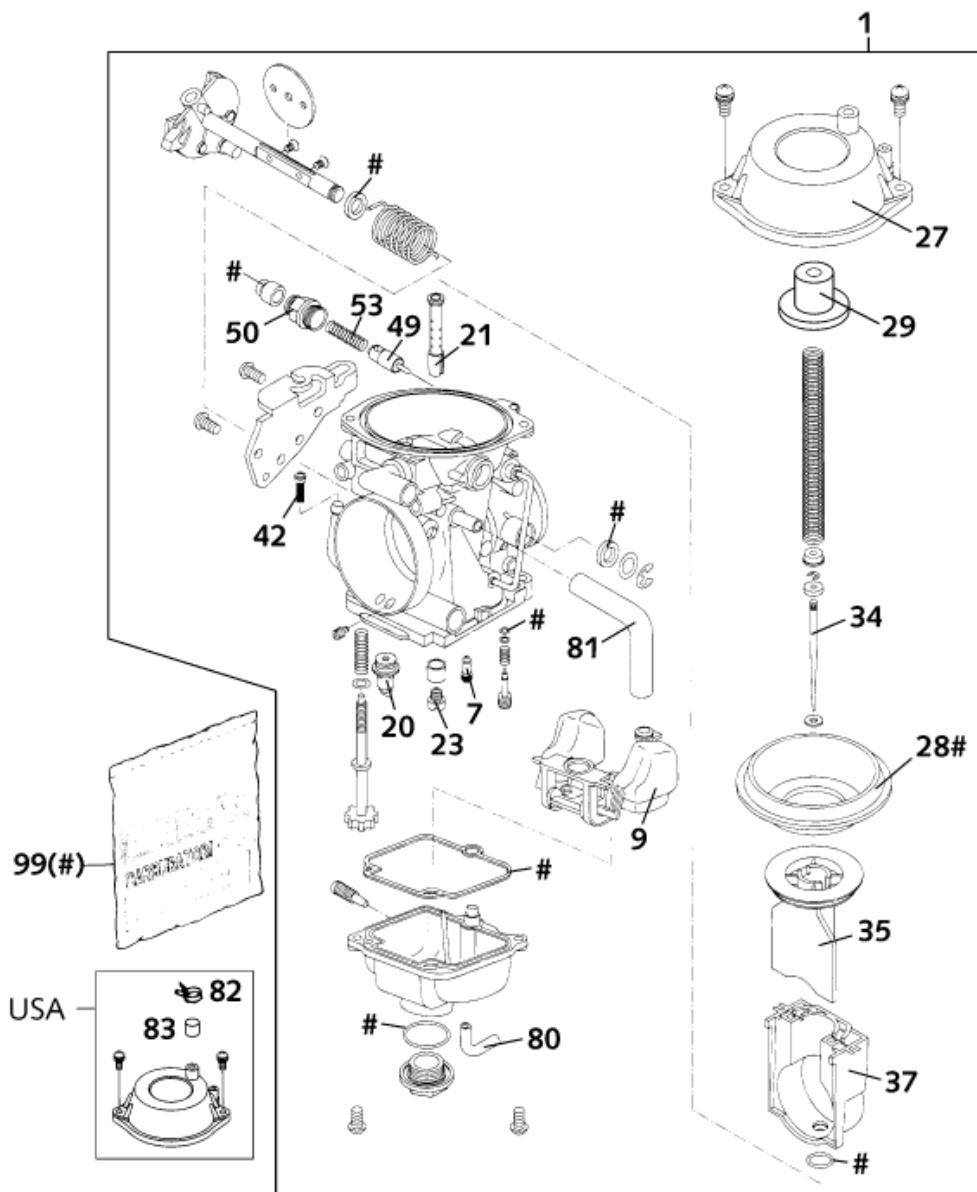

ACHTUNG !!!
 Vor dem Einbau des Vergasers, Bedüsung kontrollieren.
CAUTION !!!
 Before mounting the carburetor, check the jetting.

Pos	Part Number	Description	Additional Text	Quantity
1	58431001400	CARBURETOR MIKUNI BST40-22598		1.00
7	58431007045	IDLING JET 45		1.00
9	58431009000	FLOAT 6,1 GRAMM MIKUNI		1.00
20	58431020000	NEEDLE VALVE 2,8MM		1.00
21	58431021689	NEEDLE JET 689 X-6		1.00
23	58431023140	MAIN JET 140		0.00
23	58431023142	MAIN JET 142,5		1.00
23	58431023145	MAIN JET 145		1.00
23*	58431023147	MAIN JET 147,5		0.00
23*	58431023150	MAIN JET 150		0.00
23*	58431023152	MAIN JET 152,5	ENDURO, ADVENTURE	0.00

23*	58431023155	MAIN JET 155		0.00
23*	58431023157	MAIN JET 157,5		0.00
23*	58431023160	MAIN JET 160		0.00
27	58431027000	DIAPHRAGM COVER MIKUNI		1.00
28	58431028000	DIAPHRAGM FOR THROTTLE VALVE		1.00
29	58331029017	SLIDE STOP L=17MM MIKUNI		0.00
34	584310346G5	JET NEEDLE 6G5		1.00
35	58431035000	THROTTLE VALVE "1"		1.00
37	58431037000	THROTTLE VALVE GUIDE PLASTIC		1.00
42	58431042000	FUEL SCREEN MIKUNI		1.00
49	58431049000	STARTING PISTON MIKUNI		1.00
50	58431050000	SCREW M12 STARTSYSTEMN		1.00
53	58431053000	SPRING 22,5MM FOR START.PISTON		1.00
80	52031137001	PVC-HOSE 3X5MM		0.00
81	54435024001	HOSE ID 7,5 PER METER	FOR 12 LITER TANK	0.00
82	58031005000	CLAMP YDNAC 10128 12MM	FOR 12 LITER TANK	1.00
83	57931001010	PLUG CAP FOR EPC CONNECTION		1.00
99	58431099000	GASKET SET MIKUNI BST40-225		1.00

* = New part