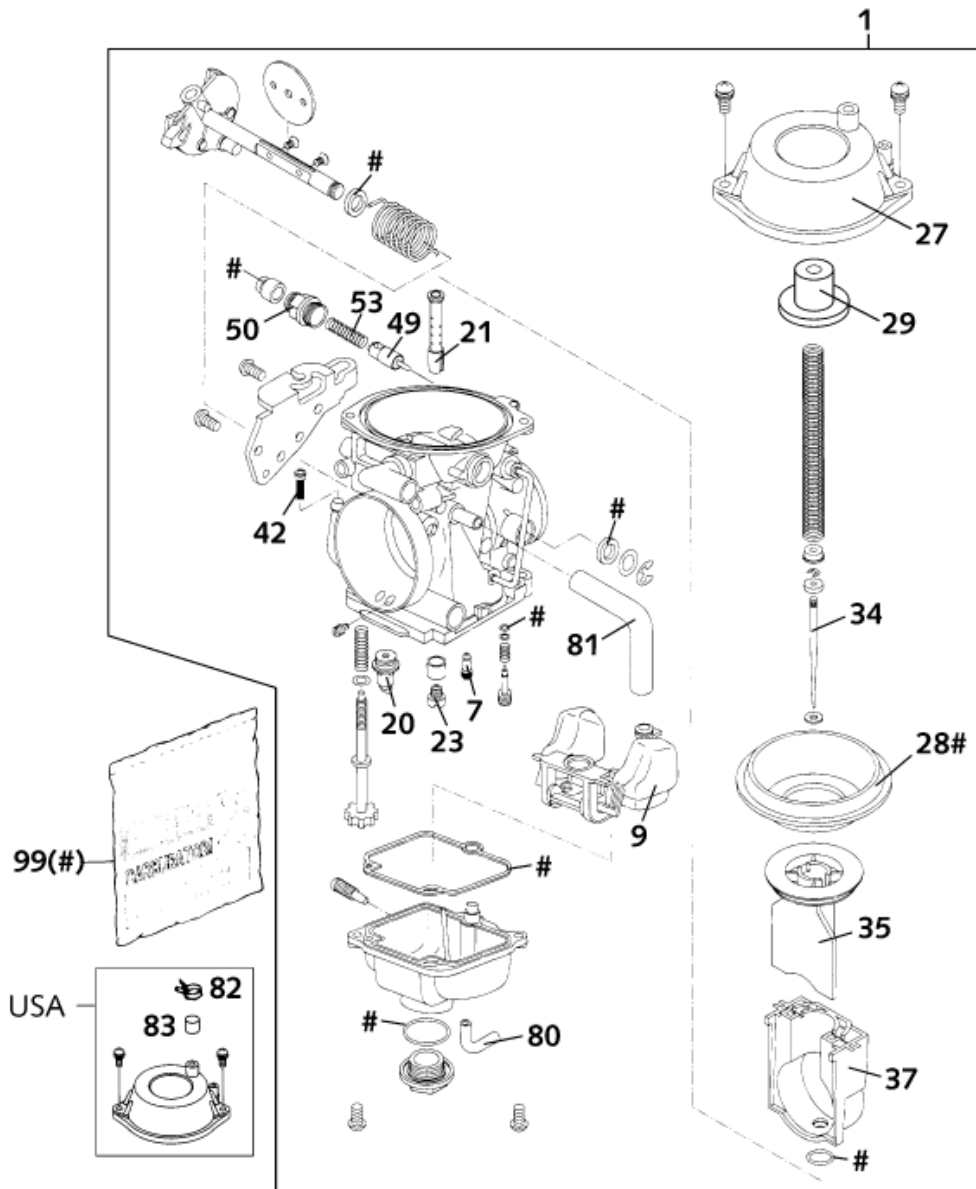

ACHTUNG !!!
 Vor dem Einbau des Vergasers, Bedüsung kontrollieren.
CAUTION !!!
 Before mounting the carburetor, check the jetting.

Pos	Part Number	Description	Additional Text	Quantity
1	58431001400	CARBURETOR MIKUNI BST40-22598		1.00
7	58431007045	IDLING JET 45		1.00
9	58431009000	FLOAT 6,1 GRAMM MIKUNI		1.00
20	58431020000	NEEDLE VALVE 2,8MM		1.00
21	58431021689	NEEDLE JET 689 X-6		1.00
23	58431023140	MAIN JET 140		0.00
23	58431023142	MAIN JET 142,5		1.00
23	58431023145	MAIN JET 145		1.00
23*	58431023147	MAIN JET 147,5		0.00
23*	58431023150	MAIN JET 150		0.00
23*	58431023152	MAIN JET 152,5	ENDURO, ADVENTURE	0.00

23*	58431023155	MAIN JET 155		0.00
23*	58431023157	MAIN JET 157,5		0.00
23*	58431023160	MAIN JET 160		0.00
27	58431027000	DIAPHRAGM COVER MIKUNI		1.00
28	58431028000	DIAPHRAGM FOR THROTTLE VALVE		1.00
29	58331029017	SLIDE STOP L=17MM MIKUNI		0.00
34	584310346G5	JET NEEDLE 6G5		1.00
35	58431035000	THROTTLE VALVE "1"		1.00
37	58431037000	THROTTLE VALVE GUIDE PLASTIC		1.00
42	58431042000	FUEL SCREEN MIKUNI		1.00
49	58431049000	STARTING PISTON MIKUNI		1.00
50	58431050000	SCREW M12 STARTSYSTEMN		1.00
53	58431053000	SPRING 22,5MM FOR START.PISTON		1.00
80	52031137001	PVC-HOSE 3X5MM		0.00
81	54435024001	HOSE ID 7,5 PER METER	FOR 12 LITER TANK	0.00
82	58031005000	CLAMP YDNAC 10128 12MM	FOR 12 LITER TANK	1.00
83	57931001010	PLUG CAP FOR EPC CONNECTION		1.00
99	58431099000	GASKET SET MIKUNI BST40-225		1.00

* = New part