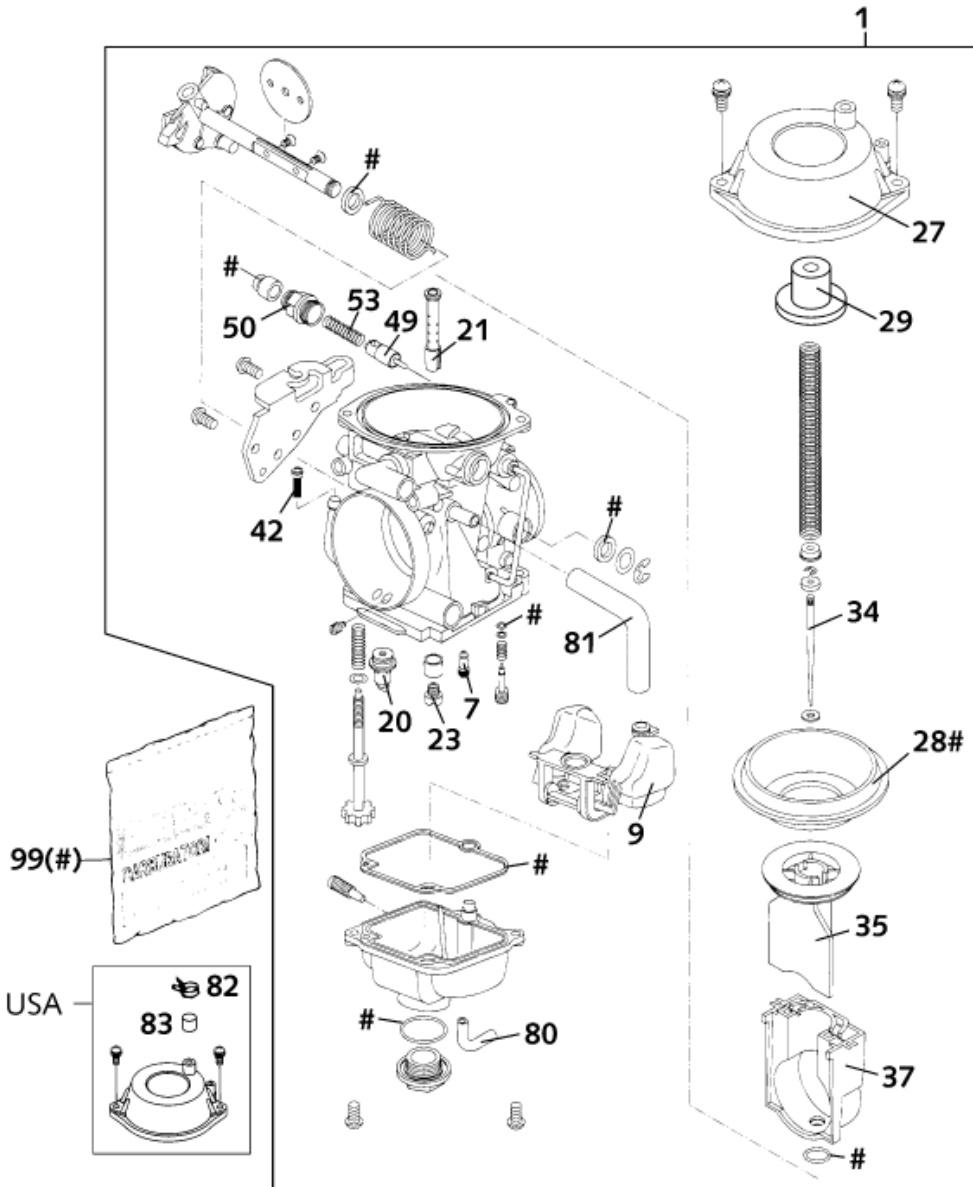

ACHTUNG !!!
 Vor dem Einbau des Vergasers, Bedüsung kontrollieren.
CAUTION !!!
 Before mounting the carburetor, check the jetting.

Pos	Part Number	Description	Additional Text	Quantity
1	58431001400	CARBURETOR MIKUNI BST40-22598		1.00
7	58431007045	IDLING JET 45		1.00
9	58431009000	FLOAT 6,1 GRAMM MIKUNI		1.00
20	58431020000	NEEDLE VALVE 2,8MM		1.00
21	58431021689	NEEDLE JET 689 X-6		1.00
23	58431023140	MAIN JET 140		0.00
23	58431023142	MAIN JET 142,5		1.00
23	58431023145	MAIN JET 145		0.00
27	58431027000	DIAPHRAGM COVER MIKUNI		1.00
28	58431028000	DIAPHRAGM FOR THROTTLE VALVE		1.00
29	58331029017	SLIDE STOP L=17MM MIKUNI		0.00

34	584310346G5	JET NEEDLE 6G5		1.00
35	58431035000	THROTTLE VALVE "1"		1.00
37	58431037000	THROTTLE VALVE GUIDE PLASTIC		1.00
42	58431042000	FUEL SCREEN MIKUNI		1.00
49	58431049000	STARTING PISTON MIKUNI		1.00
50	58431050000	SCREW M12 STARTSYSTEMN		1.00
53	58431053000	SPRING 22,5MM FOR START.PISTON		1.00
80	52031137001	PVC-HOSE 3X5MM		0.00
81	54435024001	HOSE ID 7,5 PER METER	FOR 12 LITER TANK	0.00
82	58031005000	CLAMP YDNAC 10128 12MM	FOR 12 LITER TANK	1.00
83	57931001010	PLUG CAP FOR EPC CONNECTION		1.00
99	58431099000	GASKET SET MIKUNI BST40-225		1.00