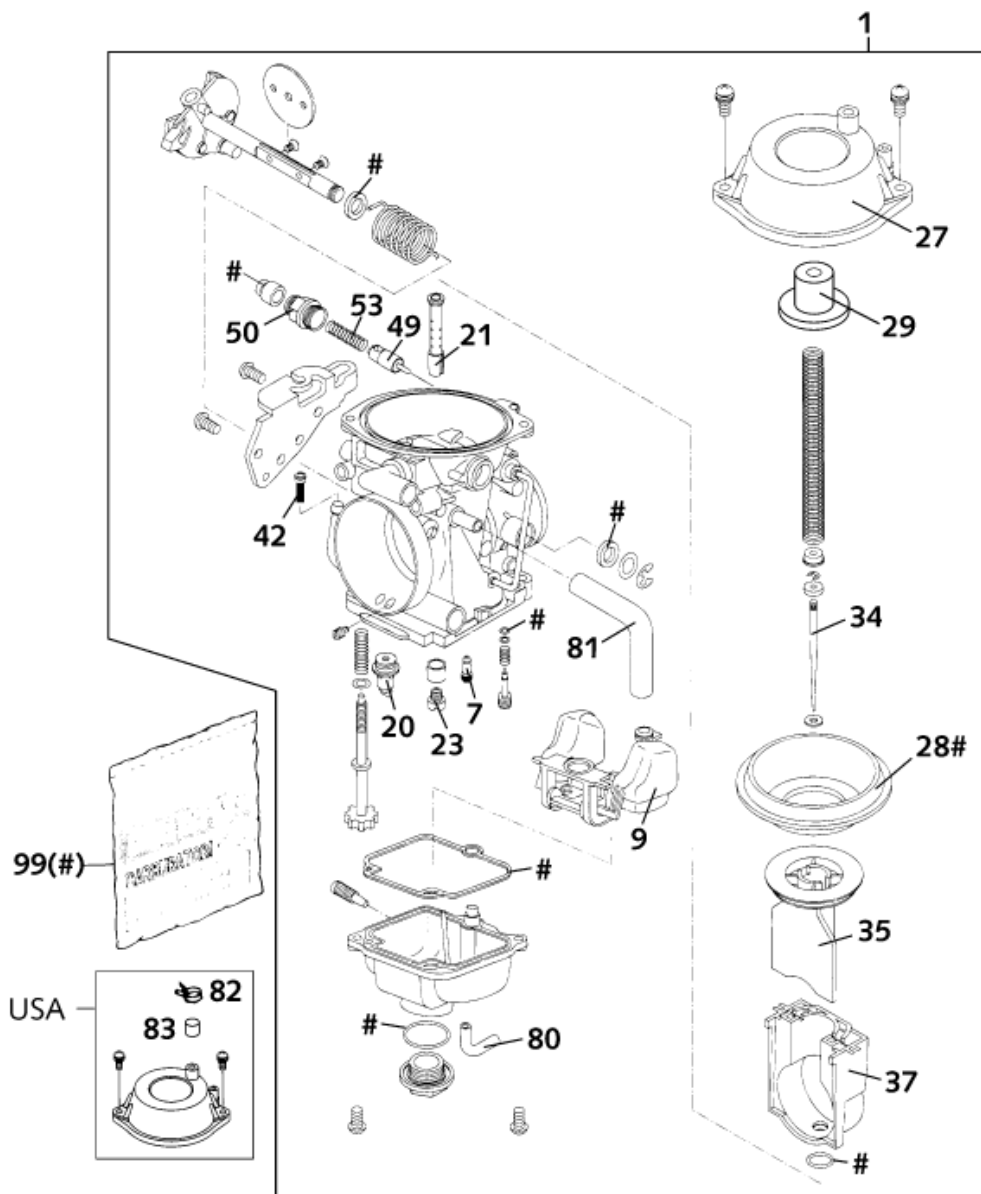

ACHTUNG !!!
 Vor dem Einbau des Vergasers, Bedüsung kontrollieren.
CAUTION !!!
 Before mounting the carburetor, check the jetting.

Pos	Part Number	Description	Additional Text	Quantity
1	58431001400	CARBURETOR MIKUNI BST40-22598		1.00
7	58431007045	IDLING JET 45		1.00
9	58431009000	FLOAT 6,1 GRAMM MIKUNI		1.00
20	58431020000	NEEDLE VALVE 2,8MM		1.00
21	58431021689	NEEDLE JET 689 X-6		1.00
23	58431023140	MAIN JET 140		0.00
23	58431023142	MAIN JET 142,5		1.00
23	58431023145	MAIN JET 145		0.00
27	58431027000	DIAPHRAGM COVER MIKUNI		1.00
28	58431028000	DIAPHRAGM FOR THROTTLE VALVE		1.00
29	58331029017	SLIDE STOP L=17MM MIKUNI		0.00

34	584310346G5	JET NEEDLE 6G5		1.00
35	58431035000	THROTTLE VALVE "1"		1.00
37	58431037000	THROTTLE VALVE GUIDE PLASTIC		1.00
42	58431042000	FUEL SCREEN MIKUNI		1.00
49	58431049000	STARTING PISTON MIKUNI		1.00
50	58431050000	SCREW M12 STARTSYSTEMN		1.00
53	58431053000	SPRING 22,5MM FOR START.PISTON		1.00
80	52031137001	PVC-HOSE 3X5MM		0.00
81	54435024001	HOSE ID 7,5 PER METER	FOR 12 LITER TANK	0.00
82	58031005000	CLAMP YDNAC 10128 12MM	FOR 12 LITER TANK	1.00
83	57931001010	PLUG CAP FOR EPC CONNECTION		1.00
99	58431099000	GASKET SET MIKUNI BST40-225		1.00