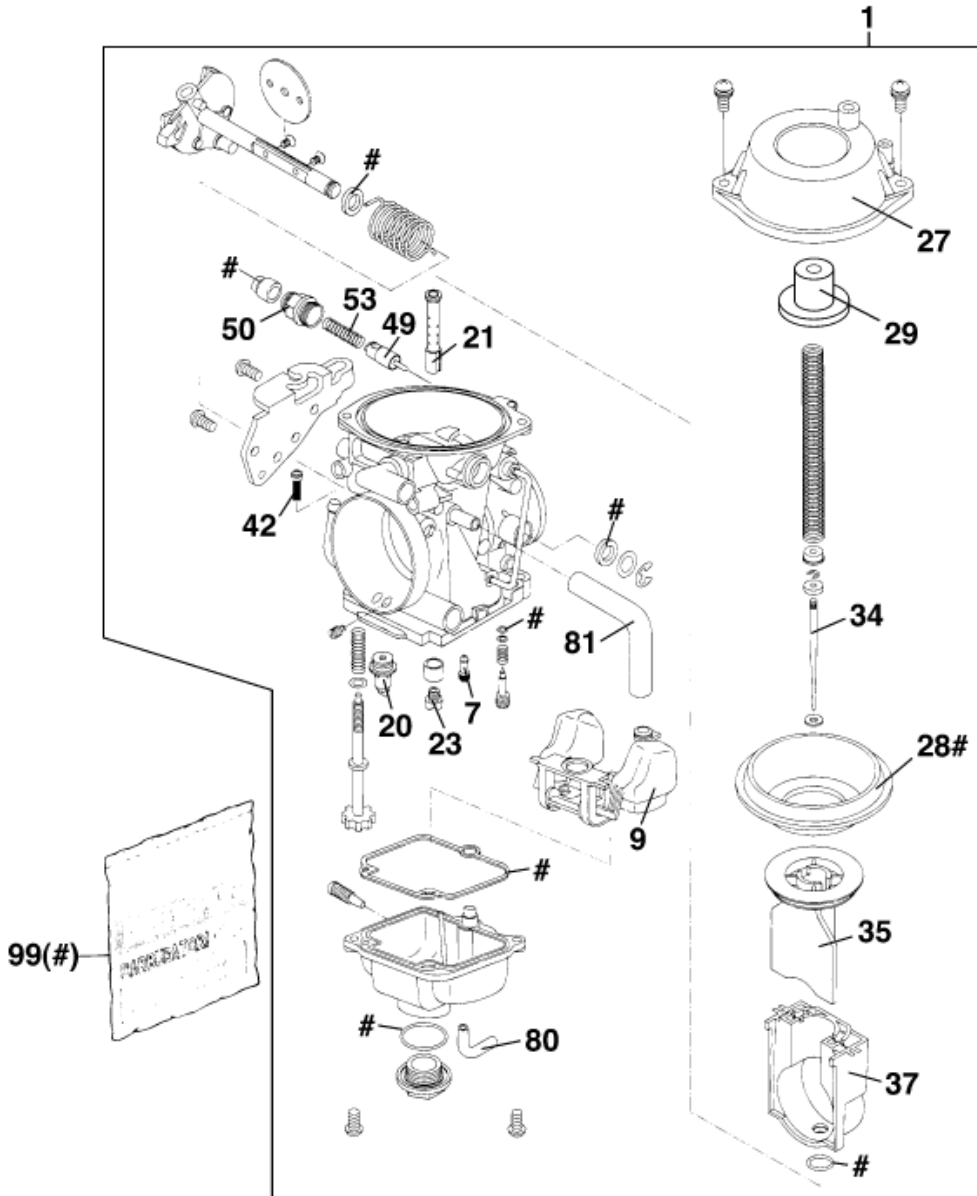

ACHTUNG !!!
 Vor dem Einbau des Vergasers, Bedüsung kontrollieren.
CAUTION !!!
 Before mounting the carburetor, check the jetting.

Pos	Part Number	Description	Additional Text	Quantity
1	58431001400	CARBURETOR MIKUNI BST40-22598		1.00
7	58431007045	IDLING JET 45		1.00
9	58431009000	FLOAT 6,1 GRAMM MIKUNI		1.00
20	58431020000	NEEDLE VALVE 2,8MM		1.00
21	58431021689	NEEDLE JET 689 X-6		1.00
23	58431023140	MAIN JET 140		0.00
23	58431023142	MAIN JET 142,5		1.00
23	58431023145	MAIN JET 145		0.00
27	58431027000	DIAPHRAGM COVER MIKUNI		1.00
28	58431028000	DIAPHRAGM FOR THROTTLE VALVE		1.00

29	58331029017	SLIDE STOP L=17MM MIKUNI		0.00
34	584310346G5	JET NEEDLE 6G5		1.00
35	58431035000	THROTTLE VALVE "1"		1.00
37	58431037000	THROTTLE VALVE GUIDE PLASTIC		1.00
42	58431042000	FUEL SCREEN MIKUNI		1.00
49	58431049000	STARTING PISTON MIKUNI		1.00
50	58431050000	SCREW M12 STARTSYSTEMN		1.00
53	58431053000	SPRING 22,5MM FOR START.PISTON		1.00
80	52031137001	PVC-HOSE 3X5MM		0.00
81	54435024001	HOSE ID 7,5 PER METER	FOR 12 LITER TANK	0.00
99	58431099000	GASKET SET MIKUNI BST40-225		1.00