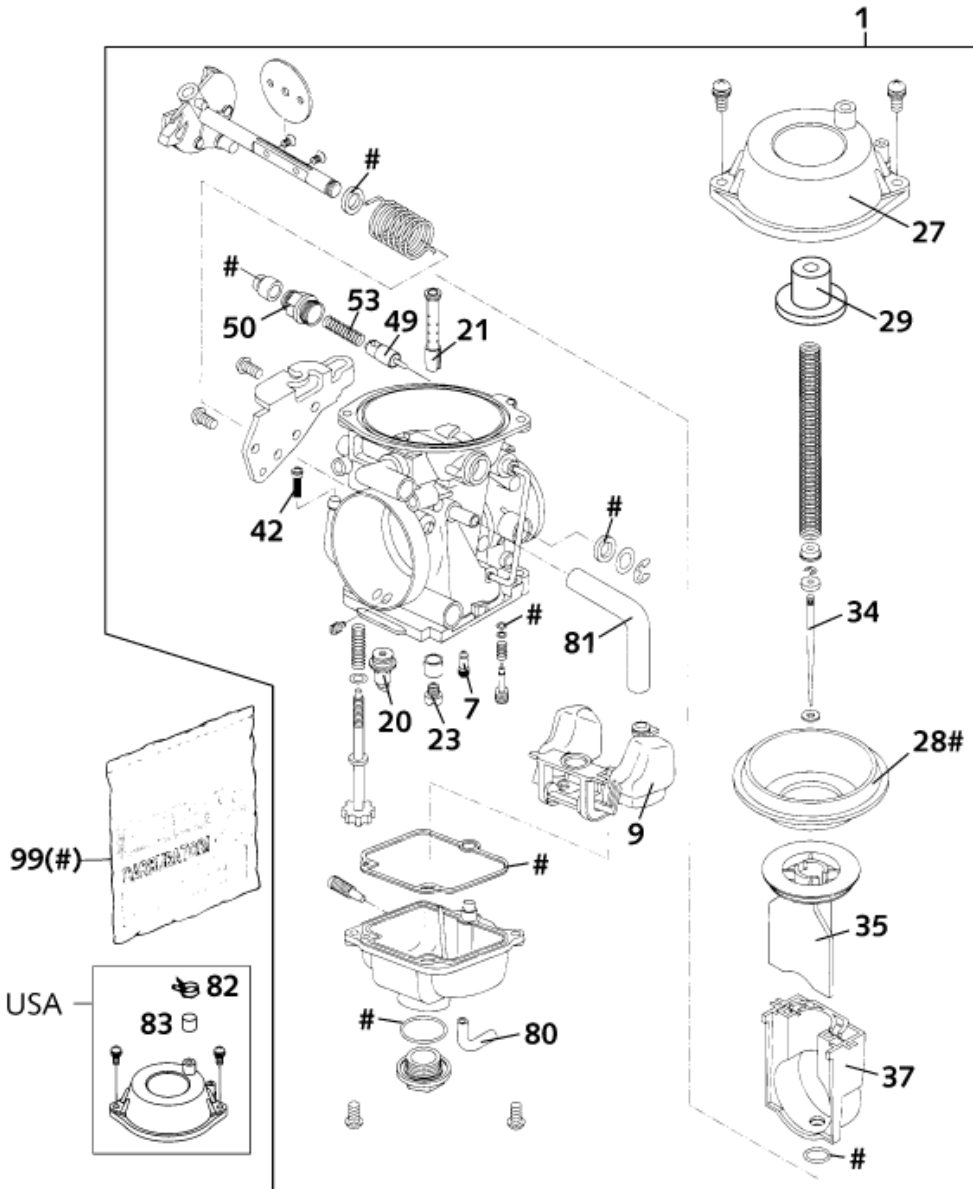

ACHTUNG !!!
 Vor dem Einbau des Vergasers, Bedüsung kontrollieren.
CAUTION !!!
 Before mounting the carburetor, check the jetting.

Pos	Part Number	Description	Additional Text	Quantity
1	58431001400	CARBURETOR MIKUNI BST40-22598		1.00
7	58431007045	IDLING JET 45		1.00
9	58431009000	FLOAT 6,1 GRAMM MIKUNI		1.00
20	58431020000	NEEDLE VALVE 2,8MM		1.00
21	58431021689	NEEDLE JET 689 X-6		1.00
23	58431023140	MAIN JET 140		0.00
23	58431023142	MAIN JET 142,5		1.00
23	58431023145	MAIN JET 145		1.00
23*	58431023147	MAIN JET 147,5		0.00
23*	58431023150	MAIN JET 150		0.00
23*	58431023152	MAIN JET 152,5	ENDURO, ADVENTURE	0.00

23*	58431023155	MAIN JET 155		0.00
23*	58431023157	MAIN JET 157,5		0.00
23*	58431023160	MAIN JET 160		0.00
27	58431027000	DIAPHRAGM COVER MIKUNI		1.00
28	58431028000	DIAPHRAGM FOR THROTTLE VALVE		1.00
29	58331029017	SLIDE STOP L=17MM MIKUNI		0.00
34	584310346G5	JET NEEDLE 6G5		1.00
35	58431035000	THROTTLE VALVE "1"		1.00
37	58431037000	THROTTLE VALVE GUIDE PLASTIC		1.00
42	58431042000	FUEL SCREEN MIKUNI		1.00
49	58431049000	STARTING PISTON MIKUNI		1.00
50	58431050000	SCREW M12 STARTSYSTEMN		1.00
53	58431053000	SPRING 22,5MM FOR START.PISTON		1.00
80	52031137001	PVC-HOSE 3X5MM		0.00
81	54435024001	HOSE ID 7,5 PER METER	FOR 12 LITER TANK	0.00
82	58031005000	CLAMP YDNAC 10128 12MM	FOR 12 LITER TANK	1.00
83	57931001010	PLUG CAP FOR EPC CONNECTION		1.00
99	58431099000	GASKET SET MIKUNI BST40-225		1.00

* = New part