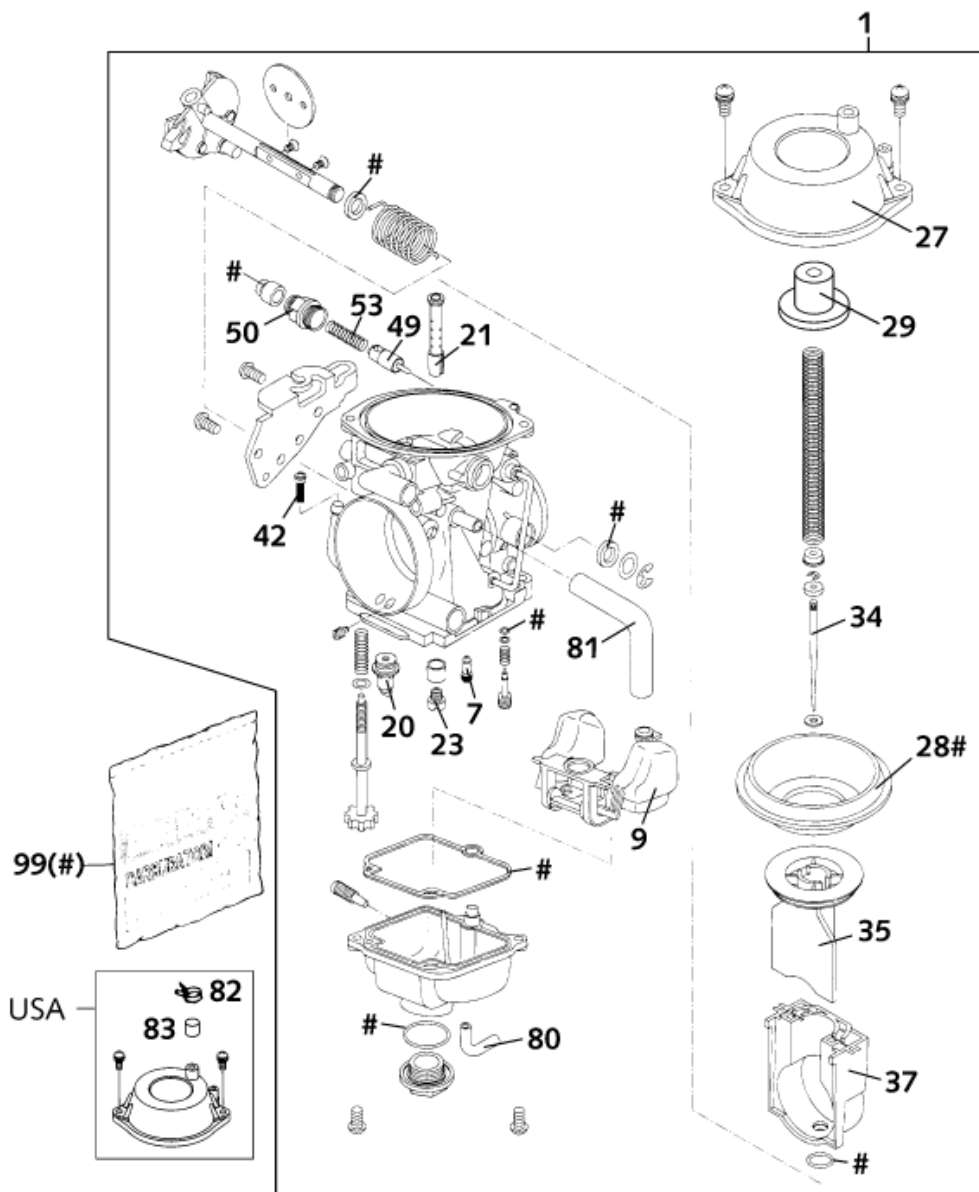

ACHTUNG !!!
 Vor dem Einbau des Vergasers, Bedüsung kontrollieren.
CAUTION !!!
 Before mounting the carburetor, check the jetting.

Pos	Part Number	Description	Additional Text	Quantity
1	58431001400	CARBURETOR MIKUNI BST40-22598		1.00
7	58431007045	IDLING JET 45		1.00
9	58431009000	FLOAT 6,1 GRAMM MIKUNI		1.00
20	58431020000	NEEDLE VALVE 2,8MM		1.00
21	58431021689	NEEDLE JET 689 X-6		1.00
23	58431023140	MAIN JET 140		0.00
23	58431023142	MAIN JET 142,5		1.00
23	58431023145	MAIN JET 145		0.00
27	58431027000	DIAPHRAGM COVER MIKUNI		1.00
28	58431028000	DIAPHRAGM FOR THROTTLE VALVE		1.00
29	58331029017	SLIDE STOP L=17MM MIKUNI		0.00

34	584310346G5	JET NEEDLE 6G5		1.00
35	58431035000	THROTTLE VALVE "1"		1.00
37	58431037000	THROTTLE VALVE GUIDE PLASTIC		1.00
42	58431042000	FUEL SCREEN MIKUNI		1.00
49	58431049000	STARTING PISTON MIKUNI		1.00
50	58431050000	SCREW M12 STARTSYSTEMN		1.00
53	58431053000	SPRING 22,5MM FOR START.PISTON		1.00
80	52031137001	PVC-HOSE 3X5MM		0.00
81	54435024001	HOSE ID 7,5 PER METER	FOR 12 LITER TANK	0.00
82	58031005000	CLAMP YDNAC 10128 12MM	FOR 12 LITER TANK	1.00
83	57931001010	PLUG CAP FOR EPC CONNECTION		1.00
99	58431099000	GASKET SET MIKUNI BST40-225		1.00