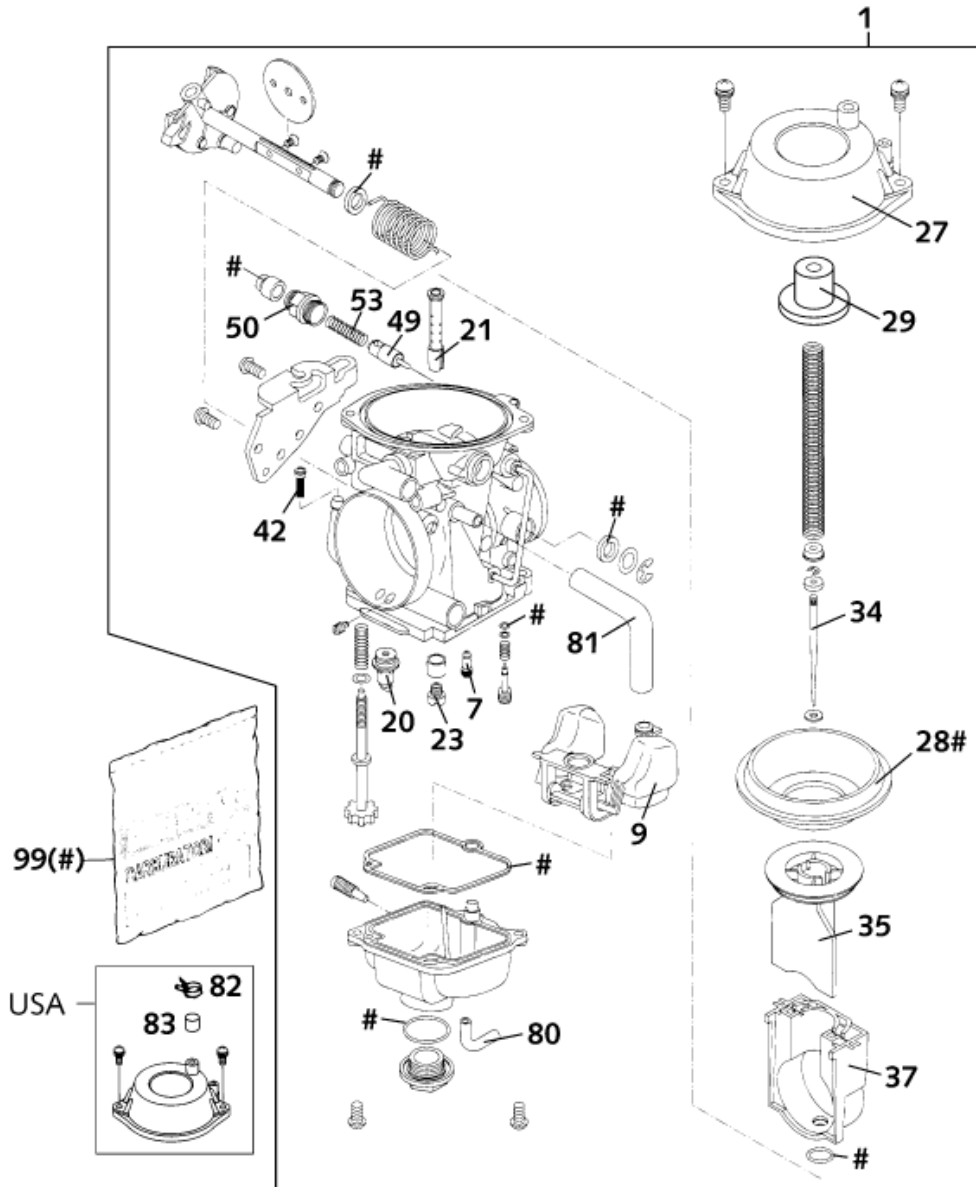

**ACHTUNG !!!**  
 Vor dem Einbau des Vergasers, Bedüsung kontrollieren.  
**CAUTION !!!**  
 Before mounting the carburetor, check the jetting.

Pos	Part Number	Description	Additional Text	Quantity
1	58431001400	CARBURETOR MIKUNI BST40-22598		1.00
7	58431007045	IDLING JET 45		1.00
9	58431009000	FLOAT 6,1 GRAMM MIKUNI		1.00
20	58431020000	NEEDLE VALVE 2,8MM		1.00
21	58431021689	NEEDLE JET 689 X-6		1.00
23	58431023140	MAIN JET 140		0.00
23	58431023142	MAIN JET 142,5		1.00
23	58431023145	MAIN JET 145		0.00
27	58431027000	DIAPHRAGM COVER MIKUNI		1.00
28	58431028000	DIAPHRAGM FOR THROTTLE VALVE		1.00
29	58331029017	SLIDE STOP L=17MM MIKUNI		0.00

34	584310346G5	JET NEEDLE 6G5		1.00
35	58431035000	THROTTLE VALVE "1"		1.00
37	58431037000	THROTTLE VALVE GUIDE PLASTIC		1.00
42	58431042000	FUEL SCREEN MIKUNI		1.00
49	58431049000	STARTING PISTON MIKUNI		1.00
50	58431050000	SCREW M12 STARTSYSTEMN		1.00
53	58431053000	SPRING 22,5MM FOR START.PISTON		1.00
80	52031137001	PVC-HOSE 3X5MM		0.00
81	54435024001	HOSE ID 7,5 PER METER	FOR 12 LITER TANK	0.00
82	58031005000	CLAMP YDNAC 10128 12MM	FOR 12 LITER TANK	1.00
83	57931001010	PLUG CAP FOR EPC CONNECTION		1.00
99	58431099000	GASKET SET MIKUNI BST40-225		1.00