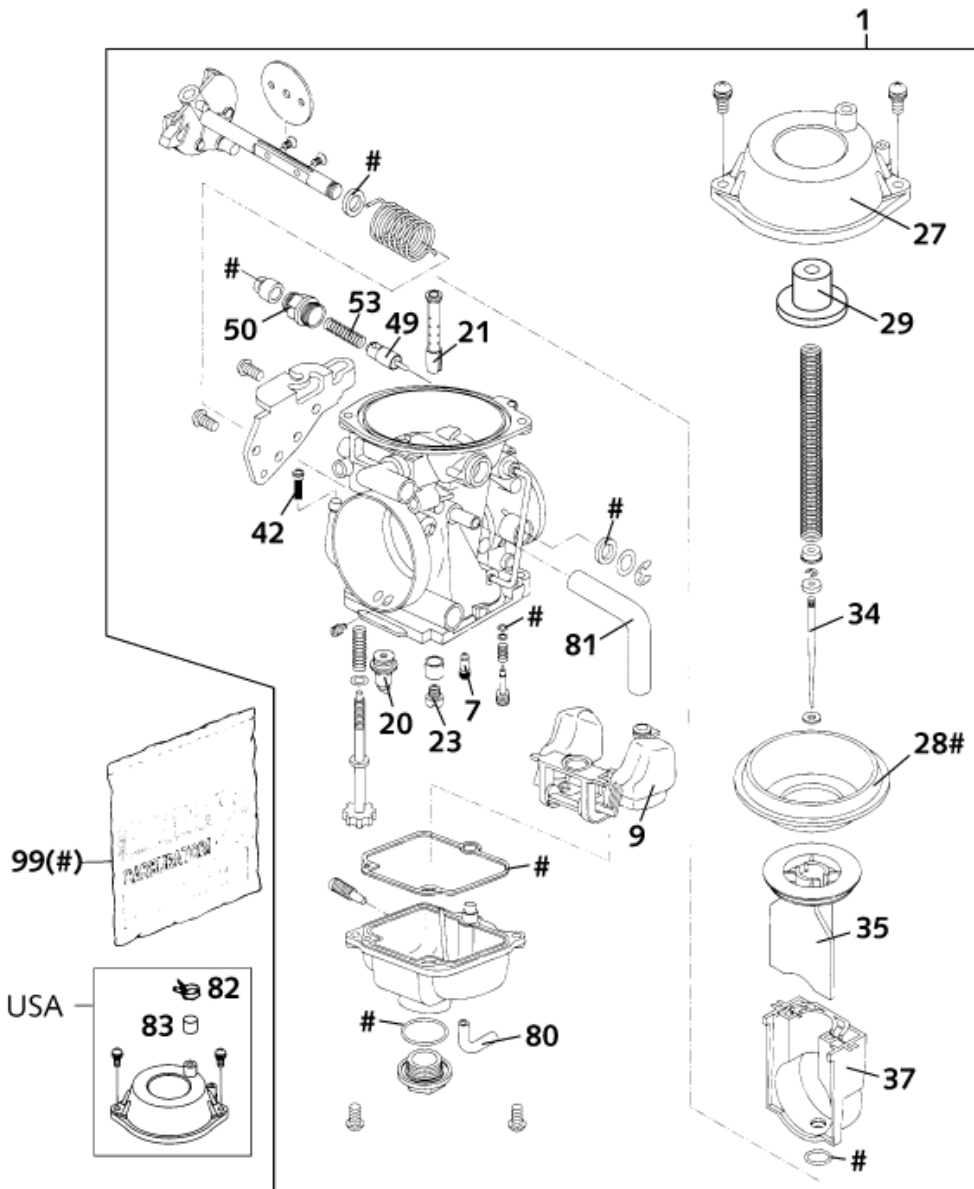

ACHTUNG !!!
 Vor dem Einbau des Vergasers, Bedüsung kontrollieren.
CAUTION !!!
 Before mounting the carburetor, check the jetting.

Pos	Part Number	Description	Additional Text	Quantity
1	58431001400	CARBURETOR MIKUNI BST40-22598		1.00
7	58431007045	IDLING JET 45		1.00
9	58431009000	FLOAT 6,1 GRAMM MIKUNI		1.00
20	58431020000	NEEDLE VALVE 2,8MM		1.00
21	58431021689	NEEDLE JET 689 X-6		1.00
23	58431023140	MAIN JET 140		0.00
23	58431023142	MAIN JET 142,5		1.00
23	58431023145	MAIN JET 145		1.00
23*	58431023147	MAIN JET 147,5		0.00
23*	58431023150	MAIN JET 150		0.00
23*	58431023152	MAIN JET 152,5	ENDURO, ADVENTURE	0.00

23*	58431023155	MAIN JET 155		0.00
23*	58431023157	MAIN JET 157,5		0.00
23*	58431023160	MAIN JET 160		0.00
27	58431027000	DIAPHRAGM COVER MIKUNI		1.00
28	58431028000	DIAPHRAGM FOR THROTTLE VALVE		1.00
29	58331029017	SLIDE STOP L=17MM MIKUNI		0.00
34	584310346G5	JET NEEDLE 6G5		1.00
35	58431035000	THROTTLE VALVE "1"		1.00
37	58431037000	THROTTLE VALVE GUIDE PLASTIC		1.00
42	58431042000	FUEL SCREEN MIKUNI		1.00
49	58431049000	STARTING PISTON MIKUNI		1.00
50	58431050000	SCREW M12 STARTSYSTEMN		1.00
53	58431053000	SPRING 22,5MM FOR START.PISTON		1.00
80	52031137001	PVC-HOSE 3X5MM		0.00
81	54435024001	HOSE ID 7,5 PER METER	FOR 12 LITER TANK	0.00
82	58031005000	CLAMP YDNAC 10128 12MM	FOR 12 LITER TANK	1.00
83	57931001010	PLUG CAP FOR EPC CONNECTION		1.00
99	58431099000	GASKET SET MIKUNI BST40-225		1.00

* = New part