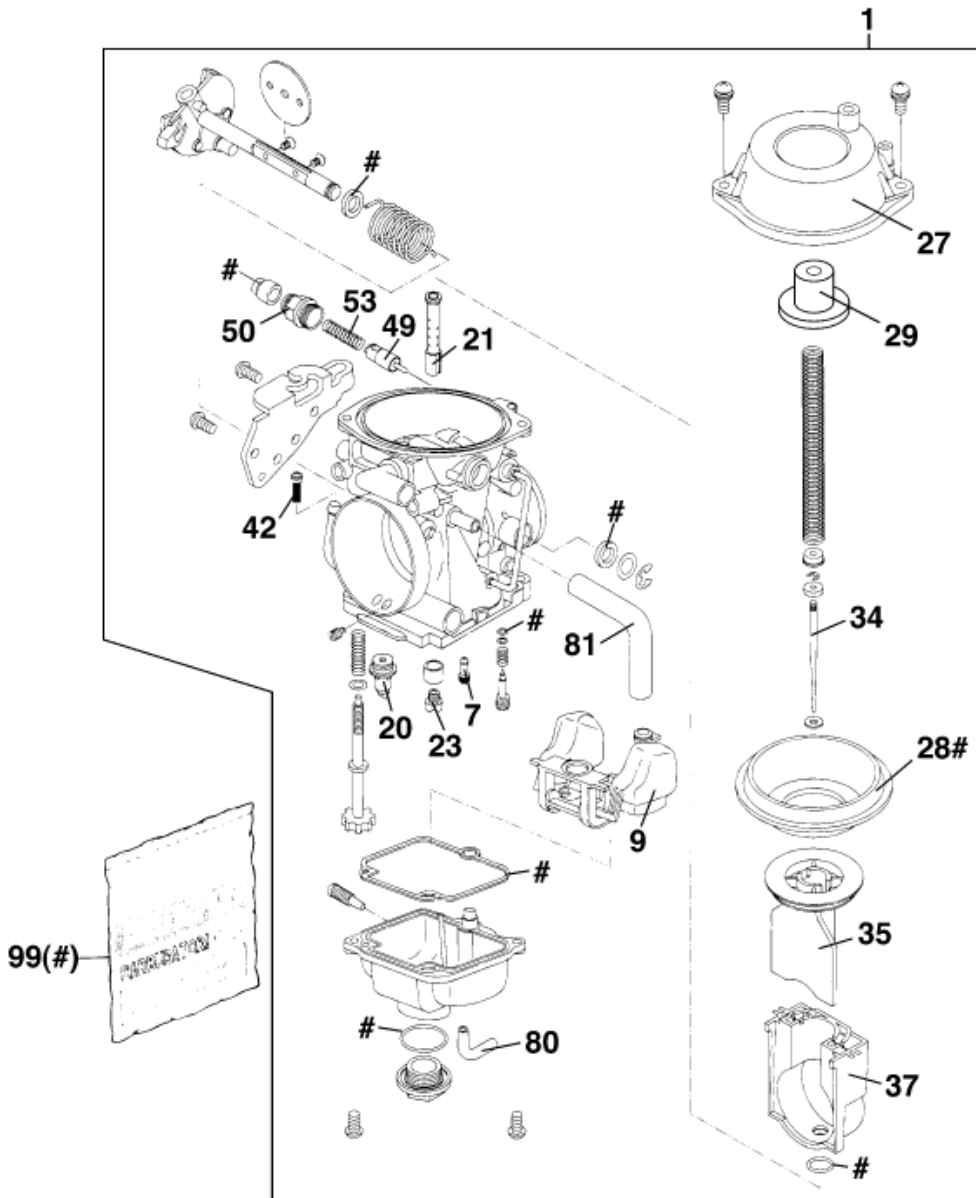

**ACHTUNG !!!**  
 Vor dem Einbau des Vergasers, Bedüsung kontrollieren.  
**CAUTION !!!**  
 Before mounting the carburetor, check the jetting.

Pos	Part Number	Description	Additional Text	Quantity
1	58431001400	CARBURETOR MIKUNI BST40-22598		1.00
7	58431007045	IDLING JET 45		1.00
9	58431009000	FLOAT 6,1 GRAMM MIKUNI		1.00
20	58431020000	NEEDLE VALVE 2,8MM		1.00
21	58431021689	NEEDLE JET 689 X-6		1.00
23	58431023140	MAIN JET 140		0.00
23	58431023142	MAIN JET 142,5		1.00
23	58431023145	MAIN JET 145		0.00
27	58431027000	DIAPHRAGM COVER MIKUNI		1.00
28	58431028000	DIAPHRAGM FOR THROTTLE VALVE		1.00

29	58331029017	SLIDE STOP L=17MM MIKUNI		0.00
34	584310346G5	JET NEEDLE 6G5		1.00
35	58431035000	THROTTLE VALVE "1"		1.00
37	58431037000	THROTTLE VALVE GUIDE PLASTIC		1.00
42	58431042000	FUEL SCREEN MIKUNI		1.00
49	58431049000	STARTING PISTON MIKUNI		1.00
50	58431050000	SCREW M12 STARTSYSTEMN		1.00
53	58431053000	SPRING 22,5MM FOR START.PISTON		1.00
80	52031137001	PVC-HOSE 3X5MM		0.00
81	54435024001	HOSE ID 7,5 PER METER	FOR 12 LITER TANK	0.00
99	58431099000	GASKET SET MIKUNI BST40-225		1.00