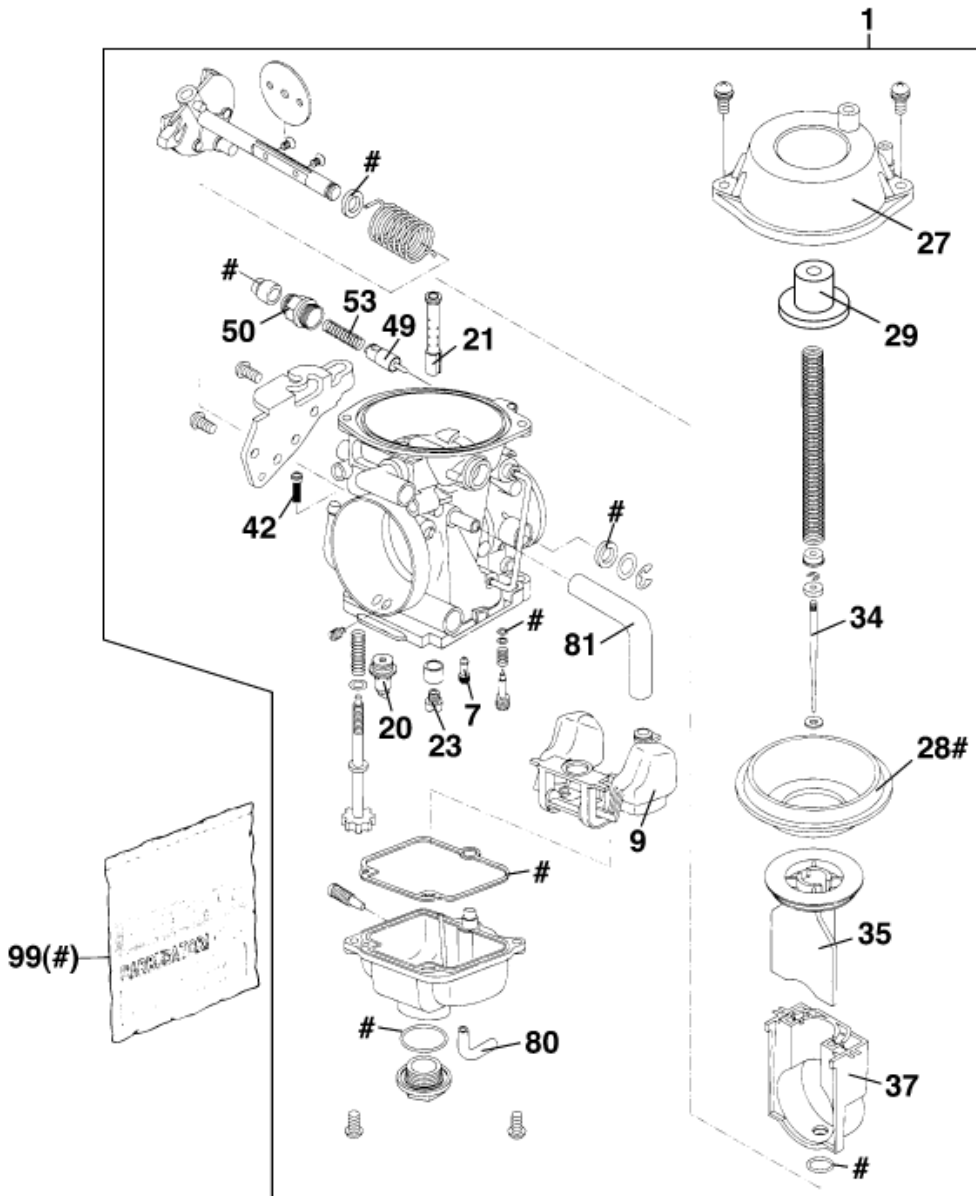

**ACHTUNG !!!**  
 Vor dem Einbau des Vergasers, Bedüsung kontrollieren.  
**CAUTION !!!**  
 Before mounting the carburetor, check the jetting.

Pos	Part Number	Description	Additional Text	Quantity
1	58431001400	CARBURETOR MIKUNI BST40-22598		1.00
7	58431007045	IDLING JET 45		1.00
9	58431009000	FLOAT 6,1 GRAMM MIKUNI		1.00
20	58431020000	NEEDLE VALVE 2,8MM		1.00
21	58431021689	NEEDLE JET 689 X-6		1.00
23	58431023140	MAIN JET 140		0.00
23	58431023142	MAIN JET 142,5		1.00
23	58431023145	MAIN JET 145		0.00
27	58431027000	DIAPHRAGM COVER MIKUNI		1.00
28	58431028000	DIAPHRAGM FOR THROTTLE VALVE		1.00

29	58331029017	SLIDE STOP L=17MM MIKUNI		0.00
34	584310346G5	JET NEEDLE 6G5		1.00
35	58431035000	THROTTLE VALVE "1"		1.00
37	58431037000	THROTTLE VALVE GUIDE PLASTIC		1.00
42	58431042000	FUEL SCREEN MIKUNI		1.00
49	58431049000	STARTING PISTON MIKUNI		1.00
50	58431050000	SCREW M12 STARTSYSTEMN		1.00
53	58431053000	SPRING 22,5MM FOR START.PISTON		1.00
80	52031137001	PVC-HOSE 3X5MM		0.00
81	54435024001	HOSE ID 7,5 PER METER	FOR 12 LITER TANK	0.00
99	58431099000	GASKET SET MIKUNI BST40-225		1.00