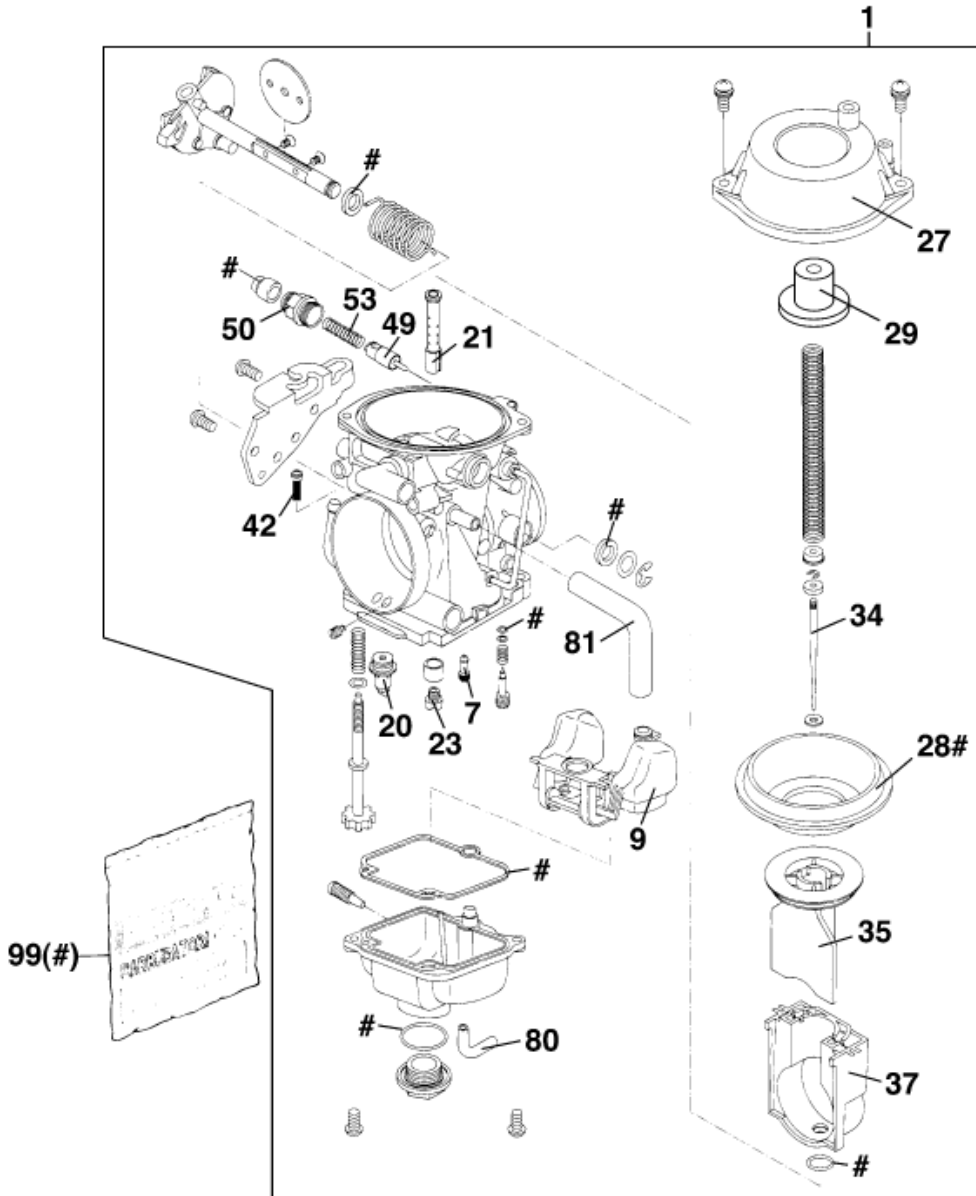

**ACHTUNG !!!**  
 Vor dem Einbau des Vergasers, Bedüsung kontrollieren.  
**CAUTION !!!**  
 Before mounting the carburetor, check the jetting.

Pos	Part Number	Description	Additional Text	Quantity
1	58431001400	CARBURETOR MIKUNI BST40-22598		1.00
7	58431007045	IDLING JET 45		1.00
9	58431009000	FLOAT 6,1 GRAMM MIKUNI		1.00
20	58431020000	NEEDLE VALVE 2,8MM		1.00
21	58431021689	NEEDLE JET 689 X-6		1.00
23	58431023140	MAIN JET 140		0.00
23	58431023142	MAIN JET 142,5		1.00
23	58431023145	MAIN JET 145		0.00
27	58431027000	DIAPHRAGM COVER MIKUNI		1.00
28	58431028000	DIAPHRAGM FOR THROTTLE VALVE		1.00

29	58331029017	SLIDE STOP L=17MM MIKUNI		0.00
34	584310346G5	JET NEEDLE 6G5		1.00
35	58431035000	THROTTLE VALVE "1"		1.00
37	58431037000	THROTTLE VALVE GUIDE PLASTIC		1.00
42	58431042000	FUEL SCREEN MIKUNI		1.00
49	58431049000	STARTING PISTON MIKUNI		1.00
50	58431050000	SCREW M12 STARTSYSTEMN		1.00
53	58431053000	SPRING 22,5MM FOR START.PISTON		1.00
80	52031137001	PVC-HOSE 3X5MM		0.00
81	54435024001	HOSE ID 7,5 PER METER	FOR 12 LITER TANK	0.00
99	58431099000	GASKET SET MIKUNI BST40-225		1.00