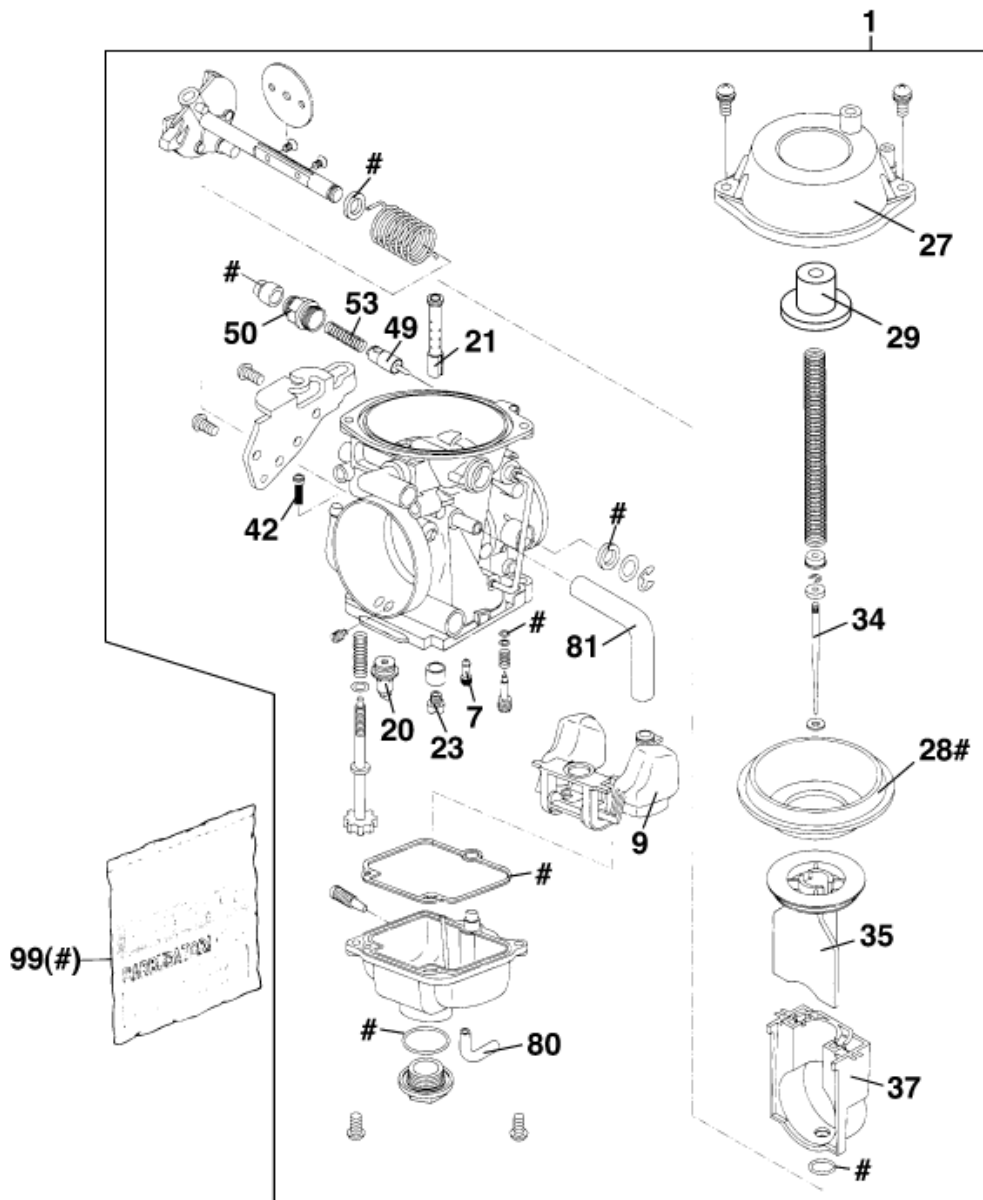

**ACHTUNG !!!**  
 Vor dem Einbau des Vergasers, Bedüsung kontrollieren.  
**CAUTION !!!**  
 Before mounting the carburetor, check the jetting.

Pos	Part Number	Description	Additional Text	Quantity
1	58431001400	CARBURETOR MIKUNI BST40-22598		1.00
7	58431007045	IDLING JET 45		1.00
9	58431009000	FLOAT 6,1 GRAMM MIKUNI		1.00
20	58431020000	NEEDLE VALVE 2,8MM		1.00
21	58431021689	NEEDLE JET 689 X-6		1.00
23	58431023140	MAIN JET 140		0.00
23	58431023142	MAIN JET 142,5		1.00
23	58431023145	MAIN JET 145		0.00
27	58431027000	DIAPHRAGM COVER MIKUNI		1.00
28	58431028000	DIAPHRAGM FOR THROTTLE VALVE		1.00

29	58331029017	SLIDE STOP L=17MM MIKUNI		0.00
34	584310346G5	JET NEEDLE 6G5		1.00
35	58431035000	THROTTLE VALVE "1"		1.00
37	58431037000	THROTTLE VALVE GUIDE PLASTIC		1.00
42	58431042000	FUEL SCREEN MIKUNI		1.00
49	58431049000	STARTING PISTON MIKUNI		1.00
50	58431050000	SCREW M12 STARTSYSTEMN		1.00
53	58431053000	SPRING 22,5MM FOR START.PISTON		1.00
80	52031137001	PVC-HOSE 3X5MM		0.00
81	54435024001	HOSE ID 7,5 PER METER	FOR 12 LITER TANK	0.00
99	58431099000	GASKET SET MIKUNI BST40-225		1.00