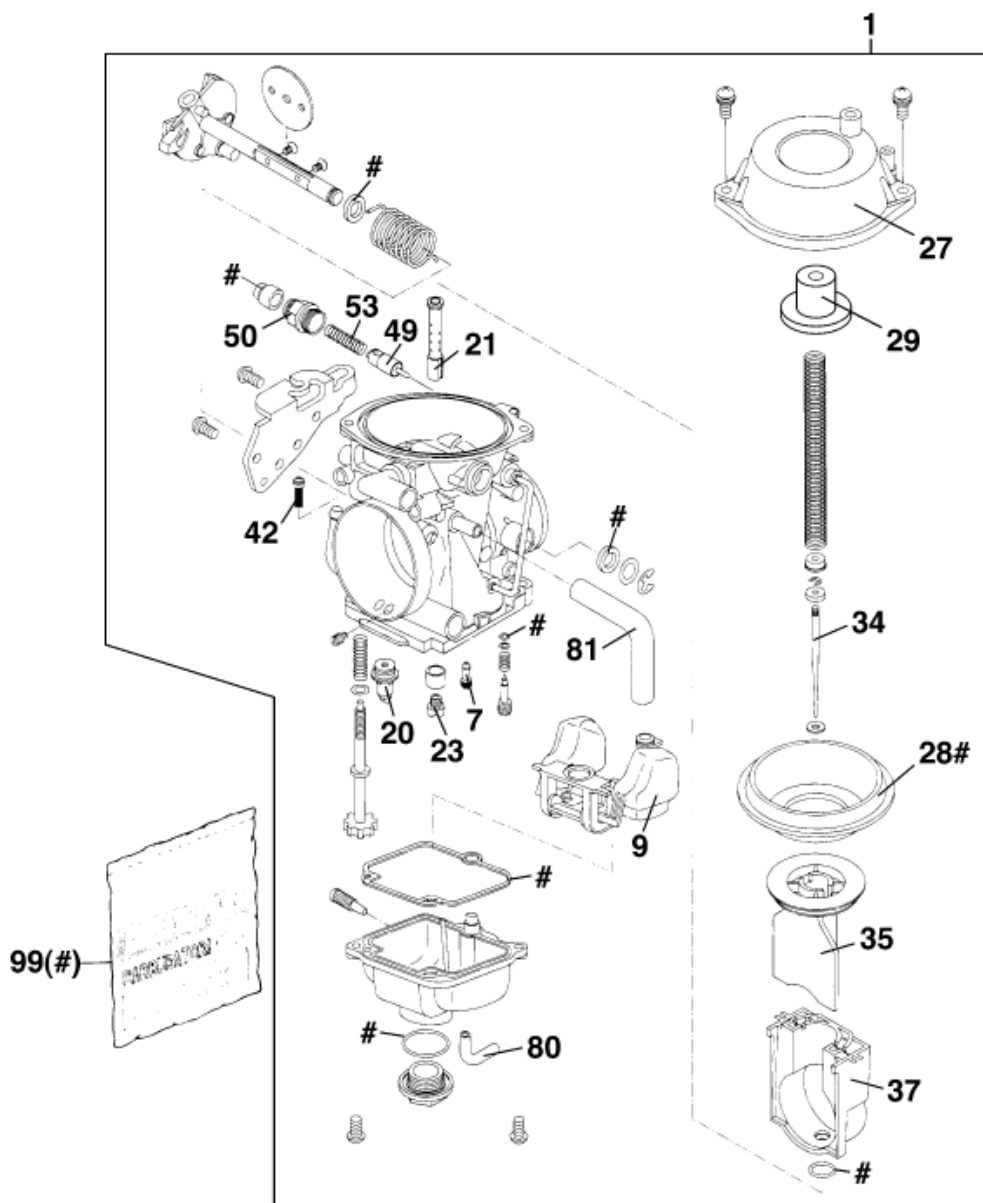

**ACHTUNG !!!**  
 Vor dem Einbau des Vergasers, Bedüsung kontrollieren.  
**CAUTION !!!**  
 Before mounting the carburetor, check the jetting.

Pos	Part Number	Description	Additional Text	Quantity
1	58431001400	CARBURETOR MIKUNI BST40-22598		1.00
7	58431007045	IDLING JET 45		1.00
9	58431009000	FLOAT 6,1 GRAMM MIKUNI		1.00
20	58431020000	NEEDLE VALVE 2,8MM		1.00
21	58431021689	NEEDLE JET 689 X-6		1.00
23	58431023140	MAIN JET 140		0.00
23	58431023142	MAIN JET 142,5		1.00
23	58431023145	MAIN JET 145		0.00
27	58431027000	DIAPHRAGM COVER MIKUNI		1.00
28	58431028000	DIAPHRAGM FOR THROTTLE VALVE		1.00

29	58331029017	SLIDE STOP L=17MM MIKUNI		0.00
34	584310346G5	JET NEEDLE 6G5		1.00
35	58431035000	THROTTLE VALVE "1"		1.00
37	58431037000	THROTTLE VALVE GUIDE PLASTIC		1.00
42	58431042000	FUEL SCREEN MIKUNI		1.00
49	58431049000	STARTING PISTON MIKUNI		1.00
50	58431050000	SCREW M12 STARTSYSTEMN		1.00
53	58431053000	SPRING 22,5MM FOR START.PISTON		1.00
80	52031137001	PVC-HOSE 3X5MM		0.00
81	54435024001	HOSE ID 7,5 PER METER	FOR 12 LITER TANK	0.00
99	58431099000	GASKET SET MIKUNI BST40-225		1.00