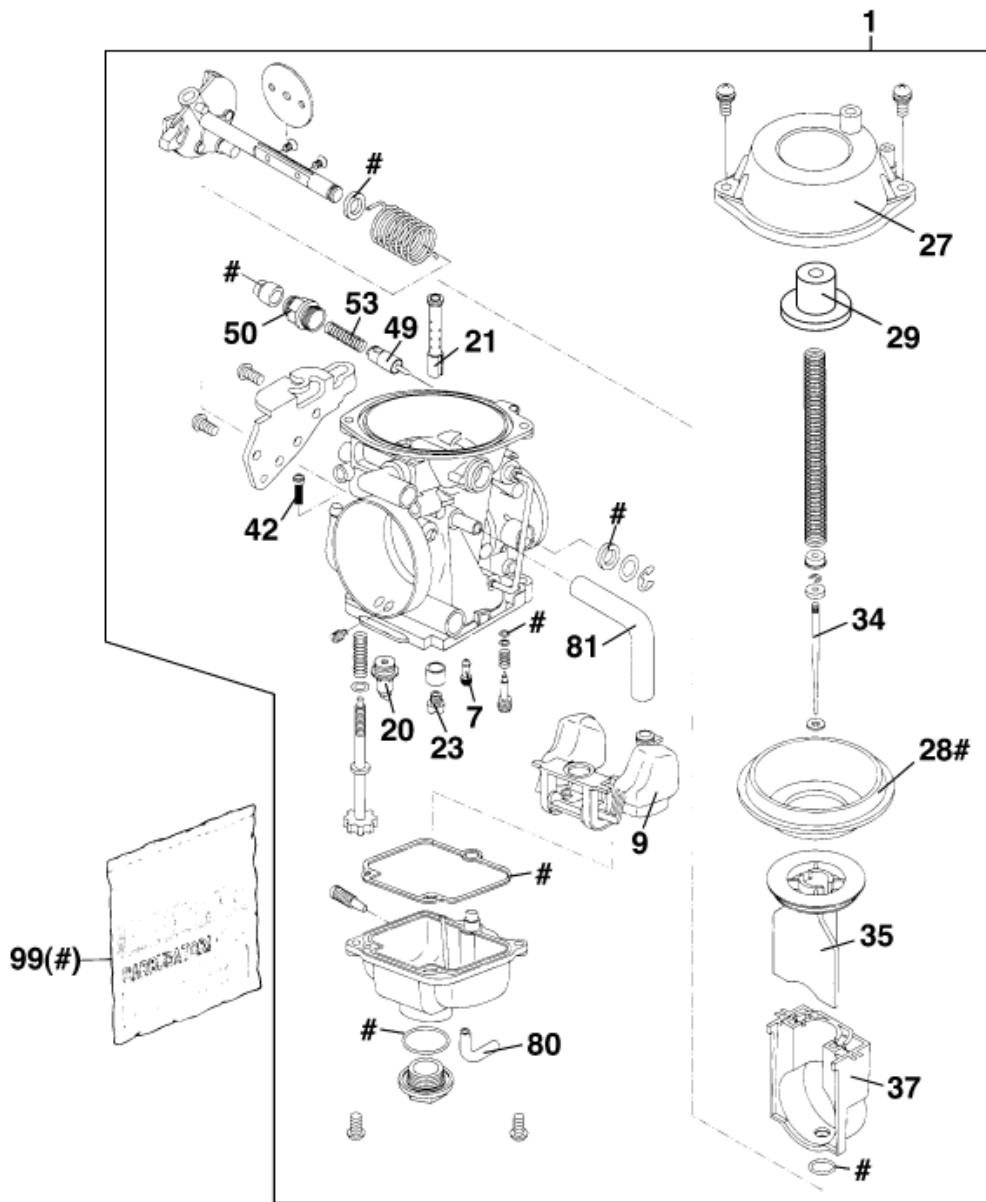

**ACHTUNG !!!**  
 Vor dem Einbau des Vergasers, Bedüsung kontrollieren.  
**CAUTION !!!**  
 Before mounting the carburetor, check the jetting.

Pos	Part Number	Description	Additional Text	Quantity
1	58431001400	CARBURETOR MIKUNI BST40-22598		1.00
7	58431007045	IDLING JET 45		1.00
9	58431009000	FLOAT 6,1 GRAMM MIKUNI		1.00
20	58431020000	NEEDLE VALVE 2,8MM		1.00
21	58431021689	NEEDLE JET 689 X-6		1.00
23	58431023140	MAIN JET 140		0.00
23	58431023142	MAIN JET 142,5		1.00
23	58431023145	MAIN JET 145		0.00
27	58431027000	DIAPHRAGM COVER MIKUNI		1.00
28	58431028000	DIAPHRAGM FOR THROTTLE VALVE		1.00

29	58331029017	SLIDE STOP L=17MM MIKUNI		0.00
34	584310346G5	JET NEEDLE 6G5		1.00
35	58431035000	THROTTLE VALVE "1"		1.00
37	58431037000	THROTTLE VALVE GUIDE PLASTIC		1.00
42	58431042000	FUEL SCREEN MIKUNI		1.00
49	58431049000	STARTING PISTON MIKUNI		1.00
50	58431050000	SCREW M12 STARTSYSTEMN		1.00
53	58431053000	SPRING 22,5MM FOR START.PISTON		1.00
80	52031137001	PVC-HOSE 3X5MM		0.00
81	54435024001	HOSE ID 7,5 PER METER	FOR 12 LITER TANK	0.00
99	58431099000	GASKET SET MIKUNI BST40-225		1.00