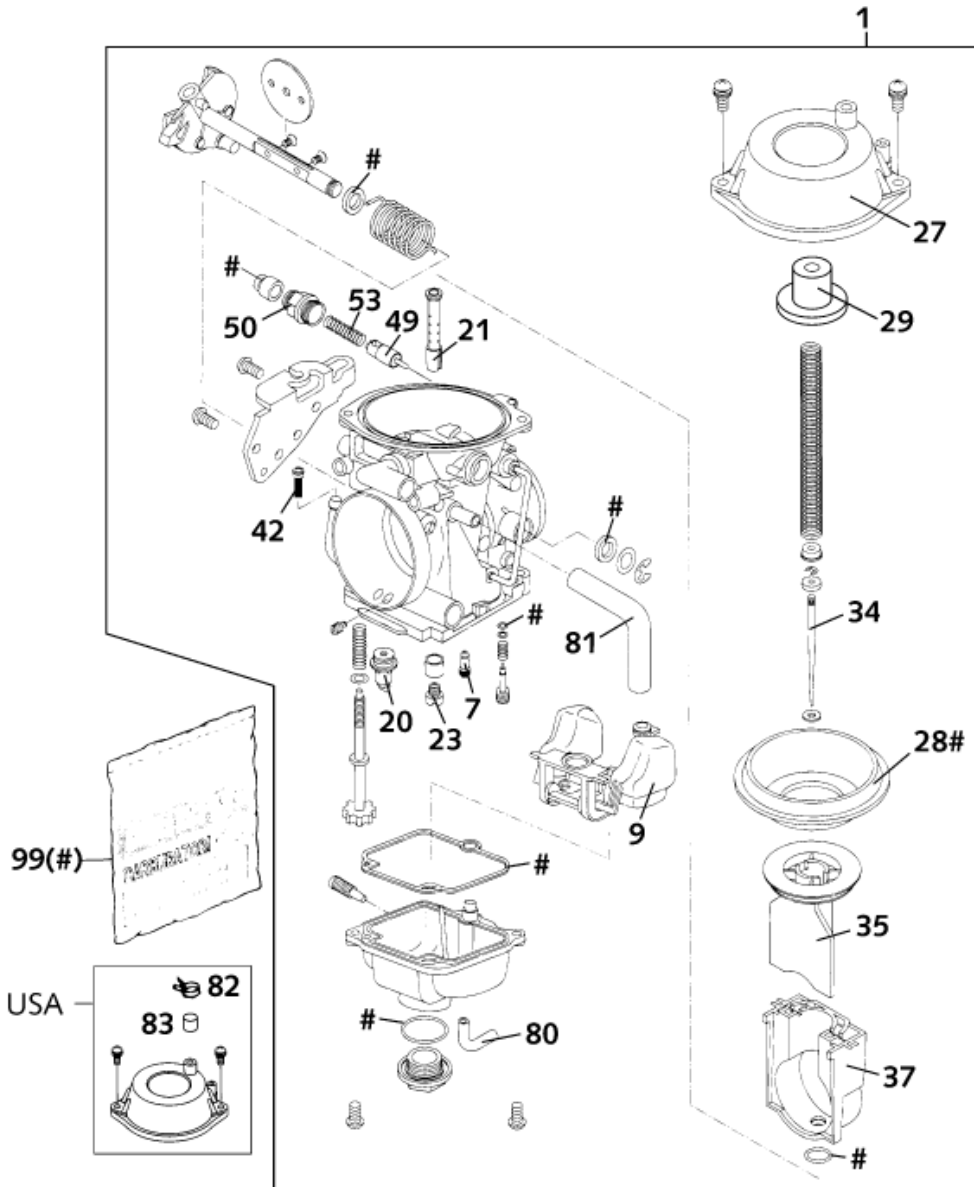

ACHTUNG !!!
 Vor dem Einbau des Vergasers, Bedüsung kontrollieren.
CAUTION !!!
 Before mounting the carburetor, check the jetting.

Pos	Part Number	Description	Additional Text	Quantity
1	58431001400	CARBURETOR MIKUNI BST40-22598		1.00
7	58431007045	IDLING JET 45		1.00
9	58431009000	FLOAT 6,1 GRAMM MIKUNI		1.00
20	58431020000	NEEDLE VALVE 2,8MM		1.00
21	58431021689	NEEDLE JET 689 X-6		1.00
23	58431023140	MAIN JET 140		0.00
23	58431023142	MAIN JET 142,5		1.00
23	58431023145	MAIN JET 145		0.00
27	58431027000	DIAPHRAGM COVER MIKUNI		1.00
28	58431028000	DIAPHRAGM FOR THROTTLE VALVE		1.00
29	58331029017	SLIDE STOP L=17MM MIKUNI		0.00

34	584310346G5	JET NEEDLE 6G5		1.00
35	58431035000	THROTTLE VALVE "1"		1.00
37	58431037000	THROTTLE VALVE GUIDE PLASTIC		1.00
42	58431042000	FUEL SCREEN MIKUNI		1.00
49	58431049000	STARTING PISTON MIKUNI		1.00
50	58431050000	SCREW M12 STARTSYSTEMN		1.00
53	58431053000	SPRING 22,5MM FOR START.PISTON		1.00
80	52031137001	PVC-HOSE 3X5MM		0.00
81	54435024001	HOSE ID 7,5 PER METER	FOR 12 LITER TANK	0.00
82	58031005000	CLAMP YDNAC 10128 12MM	FOR 12 LITER TANK	1.00
83	57931001010	PLUG CAP FOR EPC CONNECTION		1.00
99	58431099000	GASKET SET MIKUNI BST40-225		1.00