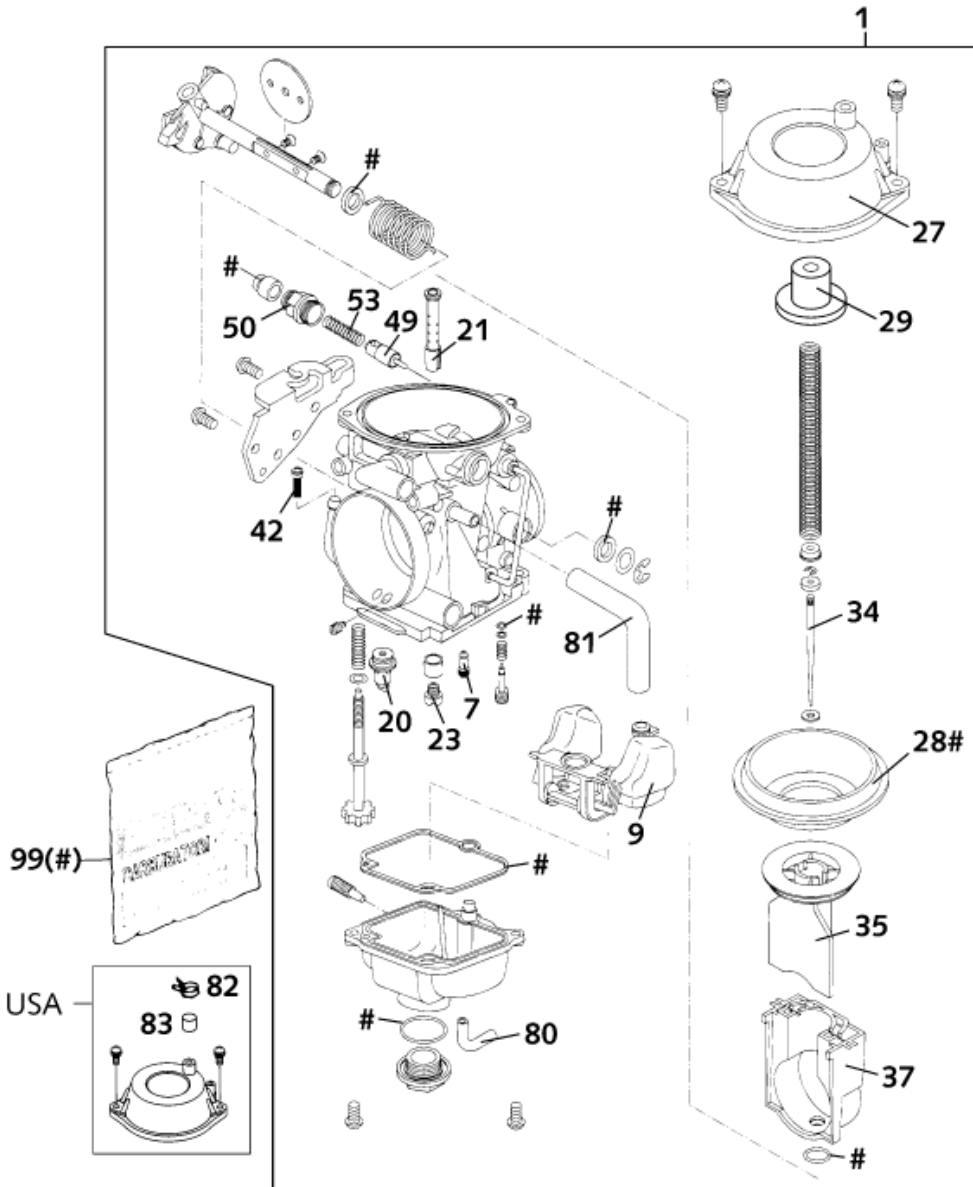

**ACHTUNG !!!**  
 Vor dem Einbau des Vergasers, Bedüsung kontrollieren.  
**CAUTION !!!**  
 Before mounting the carburetor, check the jetting.

Pos	Part Number	Description	Additional Text	Quantity
1	58431001400	CARBURETOR MIKUNI BST40-22598		1.00
7	58431007045	IDLING JET 45		1.00
9	58431009000	FLOAT 6,1 GRAMM MIKUNI		1.00
20	58431020000	NEEDLE VALVE 2,8MM		1.00
21	58431021689	NEEDLE JET 689 X-6		1.00
23	58431023140	MAIN JET 140		0.00
23	58431023142	MAIN JET 142,5		1.00
23	58431023145	MAIN JET 145		0.00
27	58431027000	DIAPHRAGM COVER MIKUNI		1.00
28	58431028000	DIAPHRAGM FOR THROTTLE VALVE		1.00
29	58331029017	SLIDE STOP L=17MM MIKUNI		0.00

34	584310346G5	JET NEEDLE 6G5		1.00
35	58431035000	THROTTLE VALVE "1"		1.00
37	58431037000	THROTTLE VALVE GUIDE PLASTIC		1.00
42	58431042000	FUEL SCREEN MIKUNI		1.00
49	58431049000	STARTING PISTON MIKUNI		1.00
50	58431050000	SCREW M12 STARTSYSTEMN		1.00
53	58431053000	SPRING 22,5MM FOR START.PISTON		1.00
80	52031137001	PVC-HOSE 3X5MM		0.00
81	54435024001	HOSE ID 7,5 PER METER	FOR 12 LITER TANK	0.00
82	58031005000	CLAMP YDNAC 10128 12MM	FOR 12 LITER TANK	1.00
83	57931001010	PLUG CAP FOR EPC CONNECTION		1.00
99	58431099000	GASKET SET MIKUNI BST40-225		1.00