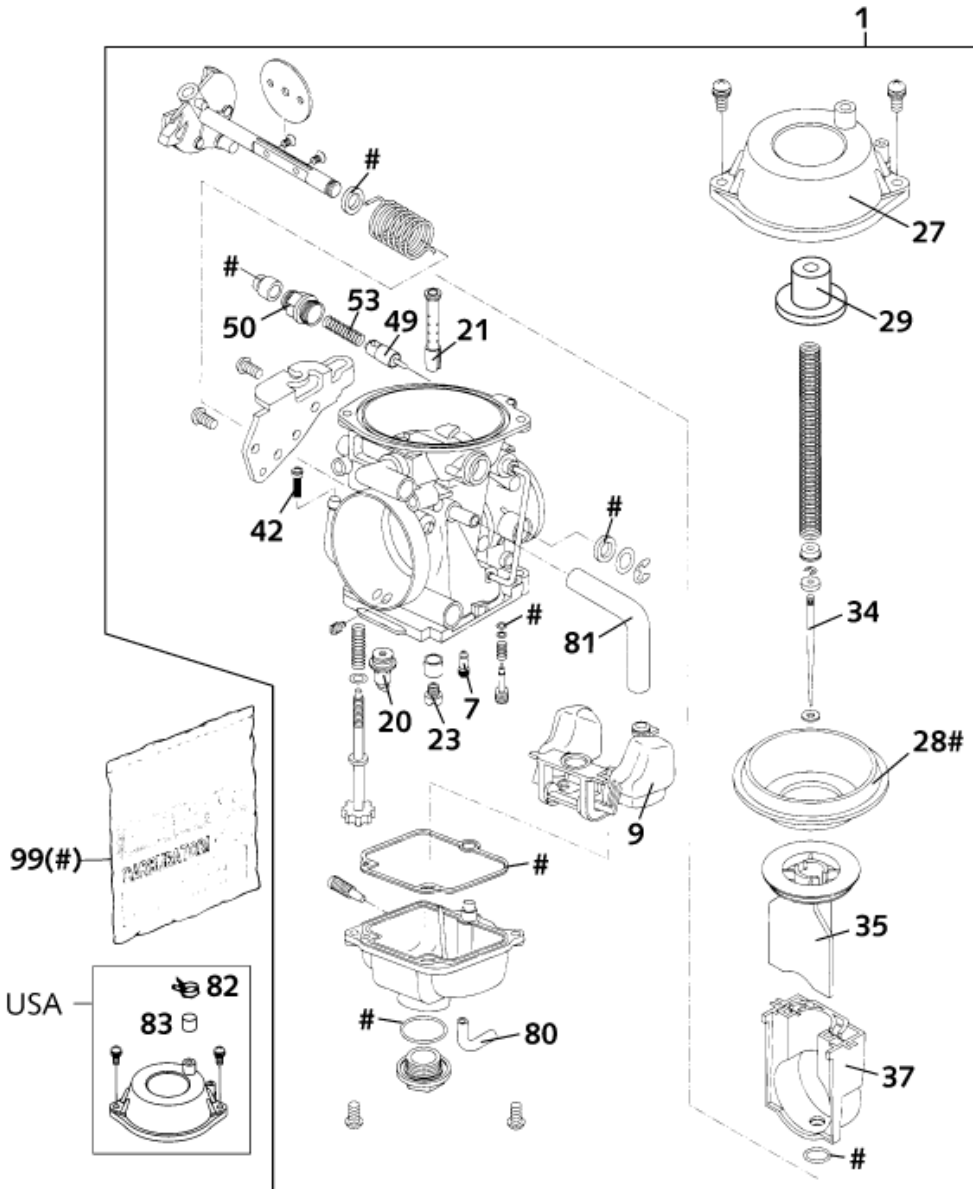

ACHTUNG !!!
 Vor dem Einbau des Vergasers, Bedüsung kontrollieren.
CAUTION !!!
 Before mounting the carburetor, check the jetting.

Pos	Part Number	Description	Additional Text	Quantity
1	58431001400	CARBURETOR MIKUNI BST40-22598		1.00
7	58431007045	IDLING JET 45		1.00
9	58431009000	FLOAT 6,1 GRAMM MIKUNI		1.00
20	58431020000	NEEDLE VALVE 2,8MM		1.00
21	58431021689	NEEDLE JET 689 X-6		1.00
23	58431023140	MAIN JET 140		0.00
23	58431023142	MAIN JET 142,5		1.00
23	58431023145	MAIN JET 145		0.00
27	58431027000	DIAPHRAGM COVER MIKUNI		1.00
28	58431028000	DIAPHRAGM FOR THROTTLE VALVE		1.00
29	58331029017	SLIDE STOP L=17MM MIKUNI		0.00

34	584310346G5	JET NEEDLE 6G5		1.00
35	58431035000	THROTTLE VALVE "1"		1.00
37	58431037000	THROTTLE VALVE GUIDE PLASTIC		1.00
42	58431042000	FUEL SCREEN MIKUNI		1.00
49	58431049000	STARTING PISTON MIKUNI		1.00
50	58431050000	SCREW M12 STARTSYSTEMN		1.00
53	58431053000	SPRING 22,5MM FOR START.PISTON		1.00
80	52031137001	PVC-HOSE 3X5MM		0.00
81	54435024001	HOSE ID 7,5 PER METER	FOR 12 LITER TANK	0.00
82	58031005000	CLAMP YDNAC 10128 12MM	FOR 12 LITER TANK	1.00
83	57931001010	PLUG CAP FOR EPC CONNECTION		1.00
99	58431099000	GASKET SET MIKUNI BST40-225		1.00