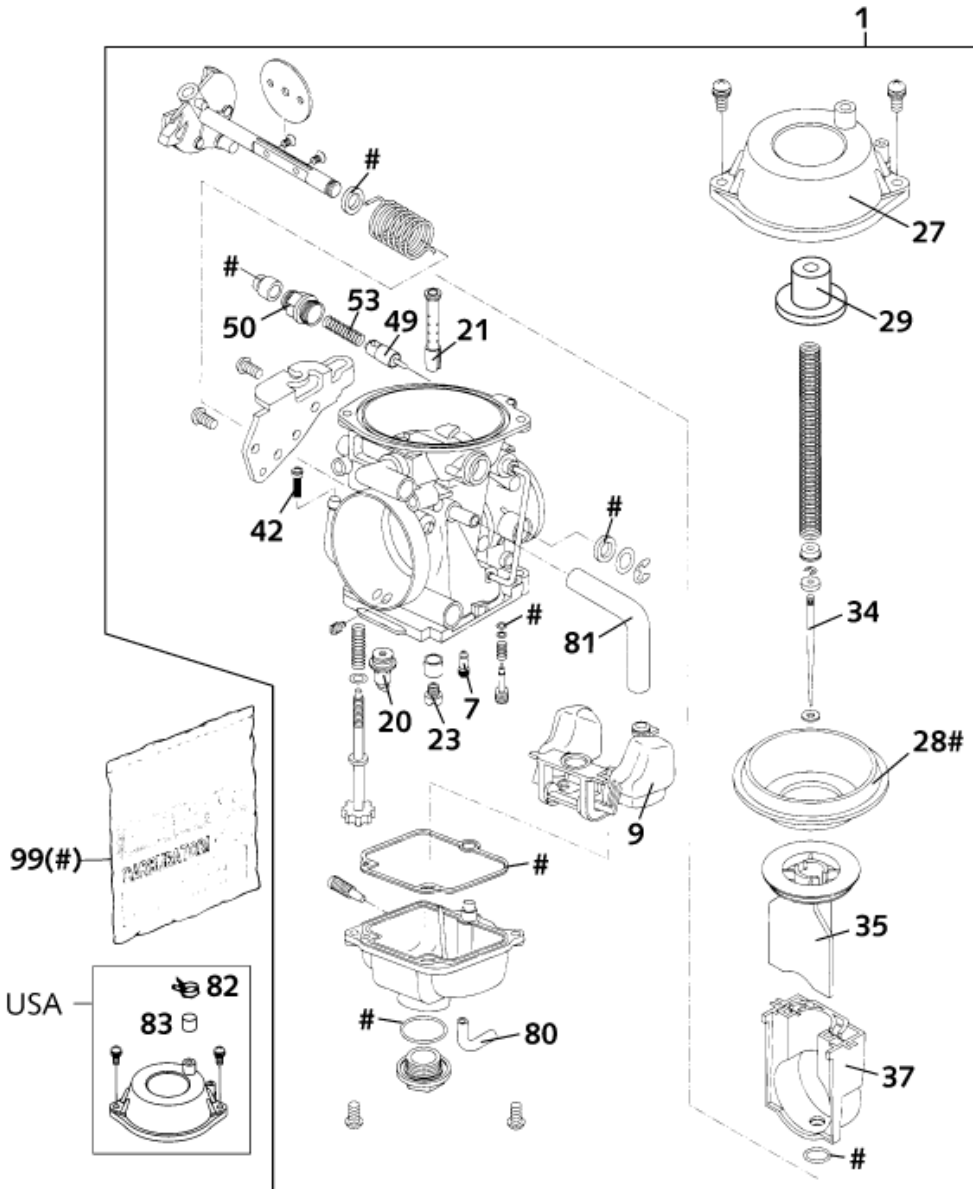

**ACHTUNG !!!**  
 Vor dem Einbau des Vergasers, Bedüsung kontrollieren.  
**CAUTION !!!**  
 Before mounting the carburetor, check the jetting.

Pos	Part Number	Description	Additional Text	Quantity
1	58431001400	CARBURETOR MIKUNI BST40-22598		1.00
7	58431007045	IDLING JET 45		1.00
9	58431009000	FLOAT 6,1 GRAMM MIKUNI		1.00
20	58431020000	NEEDLE VALVE 2,8MM		1.00
21	58431021689	NEEDLE JET 689 X-6		1.00
23	58431023140	MAIN JET 140		0.00
23	58431023142	MAIN JET 142,5		1.00
23	58431023145	MAIN JET 145		0.00
27	58431027000	DIAPHRAGM COVER MIKUNI		1.00
28	58431028000	DIAPHRAGM FOR THROTTLE VALVE		1.00
29	58331029017	SLIDE STOP L=17MM MIKUNI		0.00

34	584310346G5	JET NEEDLE 6G5		1.00
35	58431035000	THROTTLE VALVE "1"		1.00
37	58431037000	THROTTLE VALVE GUIDE PLASTIC		1.00
42	58431042000	FUEL SCREEN MIKUNI		1.00
49	58431049000	STARTING PISTON MIKUNI		1.00
50	58431050000	SCREW M12 STARTSYSTEMN		1.00
53	58431053000	SPRING 22,5MM FOR START.PISTON		1.00
80	52031137001	PVC-HOSE 3X5MM		0.00
81	54435024001	HOSE ID 7,5 PER METER	FOR 12 LITER TANK	0.00
82	58031005000	CLAMP YDNAC 10128 12MM	FOR 12 LITER TANK	1.00
83	57931001010	PLUG CAP FOR EPC CONNECTION		1.00
99	58431099000	GASKET SET MIKUNI BST40-225		1.00