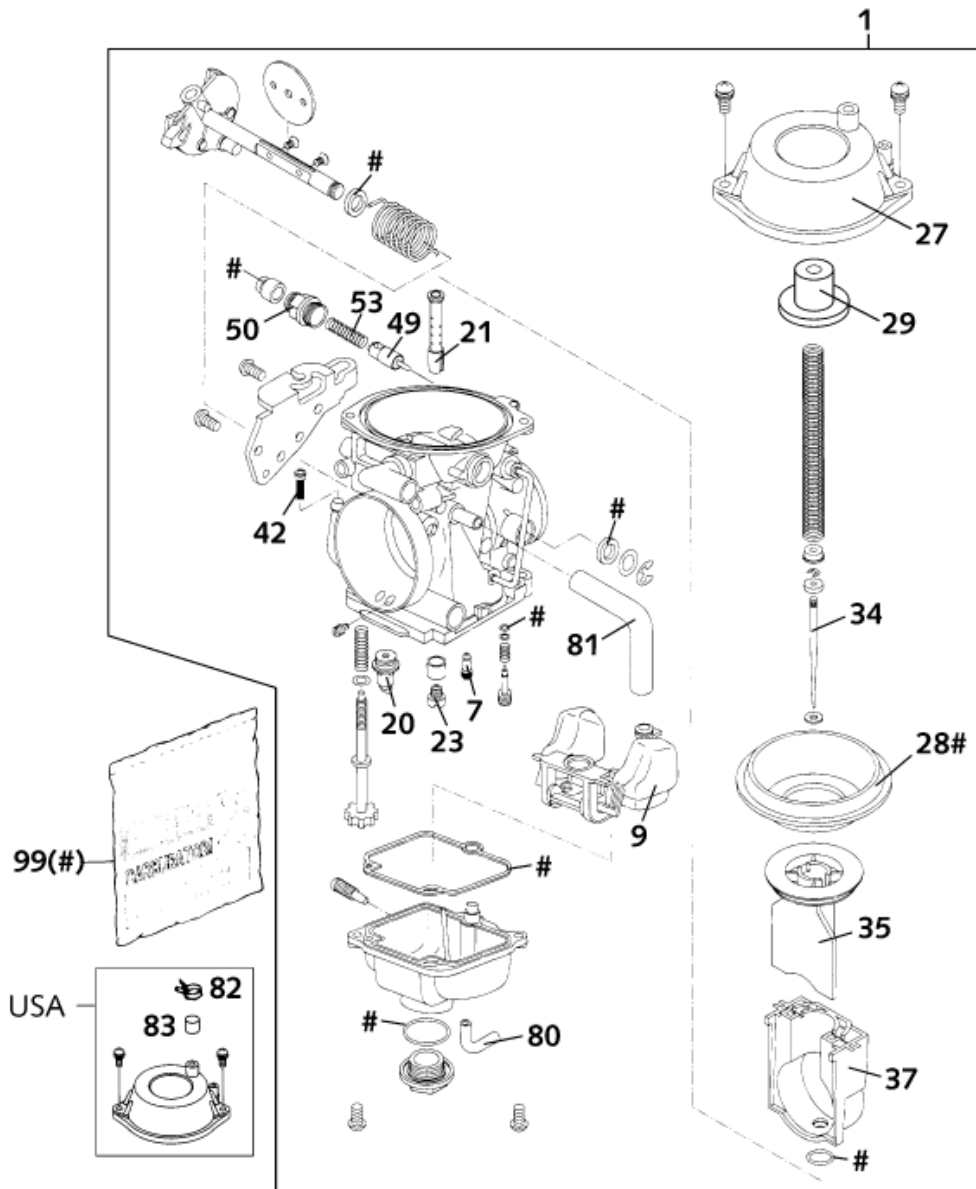

ACHTUNG !!!
 Vor dem Einbau des Vergasers, Bedüsung kontrollieren.
CAUTION !!!
 Before mounting the carburetor, check the jetting.

Pos	Part Number	Description	Additional Text	Quantity
1	58431001400	CARBURETOR MIKUNI BST40-22598		1.00
7	58431007045	IDLING JET 45		1.00
9	58431009000	FLOAT 6,1 GRAMM MIKUNI		1.00
20	58431020000	NEEDLE VALVE 2,8MM		1.00
21	58431021689	NEEDLE JET 689 X-6		1.00
23	58431023140	MAIN JET 140		0.00
23	58431023142	MAIN JET 142,5		1.00
23	58431023145	MAIN JET 145		0.00
27	58431027000	DIAPHRAGM COVER MIKUNI		1.00
28	58431028000	DIAPHRAGM FOR THROTTLE VALVE		1.00
29	58331029017	SLIDE STOP L=17MM MIKUNI		0.00

34	584310346G5	JET NEEDLE 6G5		1.00
35	58431035000	THROTTLE VALVE "1"		1.00
37	58431037000	THROTTLE VALVE GUIDE PLASTIC		1.00
42	58431042000	FUEL SCREEN MIKUNI		1.00
49	58431049000	STARTING PISTON MIKUNI		1.00
50	58431050000	SCREW M12 STARTSYSTEMN		1.00
53	58431053000	SPRING 22,5MM FOR START.PISTON		1.00
80	52031137001	PVC-HOSE 3X5MM		0.00
81	54435024001	HOSE ID 7,5 PER METER	FOR 12 LITER TANK	0.00
82	58031005000	CLAMP YDNAC 10128 12MM	FOR 12 LITER TANK	1.00
83	57931001010	PLUG CAP FOR EPC CONNECTION		1.00
99	58431099000	GASKET SET MIKUNI BST40-225		1.00