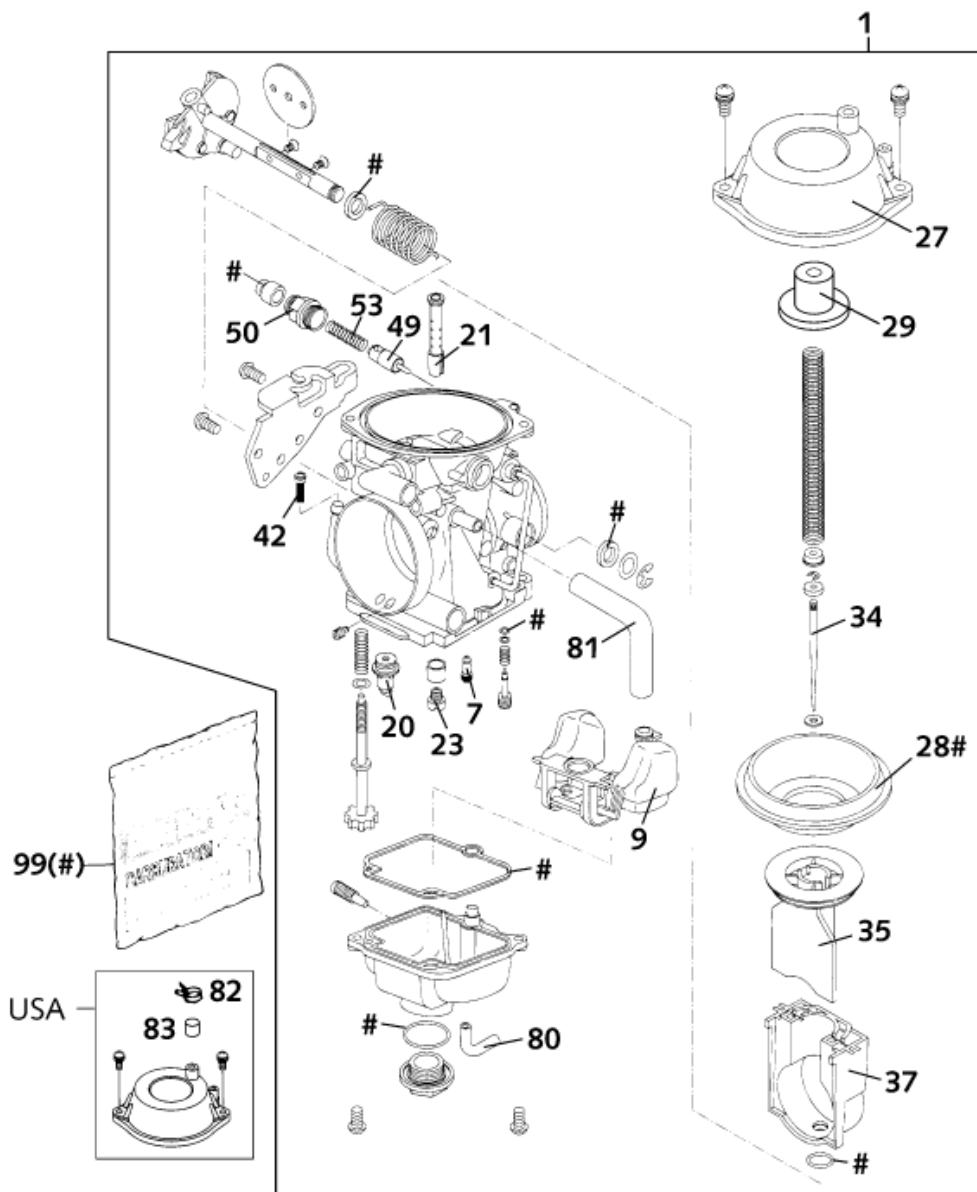

**ACHTUNG !!!**  
 Vor dem Einbau des Vergasers, Bedüsung kontrollieren.  
**CAUTION !!!**  
 Before mounting the carburetor, check the jetting.

Pos	Part Number	Description	Additional Text	Quantity
1	58431001400	CARBURETOR MIKUNI BST40-22598		1.00
7	58431007045	IDLING JET 45		1.00
9	58431009000	FLOAT 6,1 GRAMM MIKUNI		1.00
20	58431020000	NEEDLE VALVE 2,8MM		1.00
21	58431021689	NEEDLE JET 689 X-6		1.00
23	58431023140	MAIN JET 140		0.00
23	58431023142	MAIN JET 142,5		1.00
23	58431023145	MAIN JET 145		0.00
27	58431027000	DIAPHRAGM COVER MIKUNI		1.00
28	58431028000	DIAPHRAGM FOR THROTTLE VALVE		1.00
29	58331029017	SLIDE STOP L=17MM MIKUNI		0.00

34	584310346G5	JET NEEDLE 6G5		1.00
35	58431035000	THROTTLE VALVE "1"		1.00
37	58431037000	THROTTLE VALVE GUIDE PLASTIC		1.00
42	58431042000	FUEL SCREEN MIKUNI		1.00
49	58431049000	STARTING PISTON MIKUNI		1.00
50	58431050000	SCREW M12 STARTSYSTEMN		1.00
53	58431053000	SPRING 22,5MM FOR START.PISTON		1.00
80	52031137001	PVC-HOSE 3X5MM		0.00
81	54435024001	HOSE ID 7,5 PER METER	FOR 12 LITER TANK	0.00
82	58031005000	CLAMP YDNAC 10128 12MM	FOR 12 LITER TANK	1.00
83	57931001010	PLUG CAP FOR EPC CONNECTION		1.00
99	58431099000	GASKET SET MIKUNI BST40-225		1.00