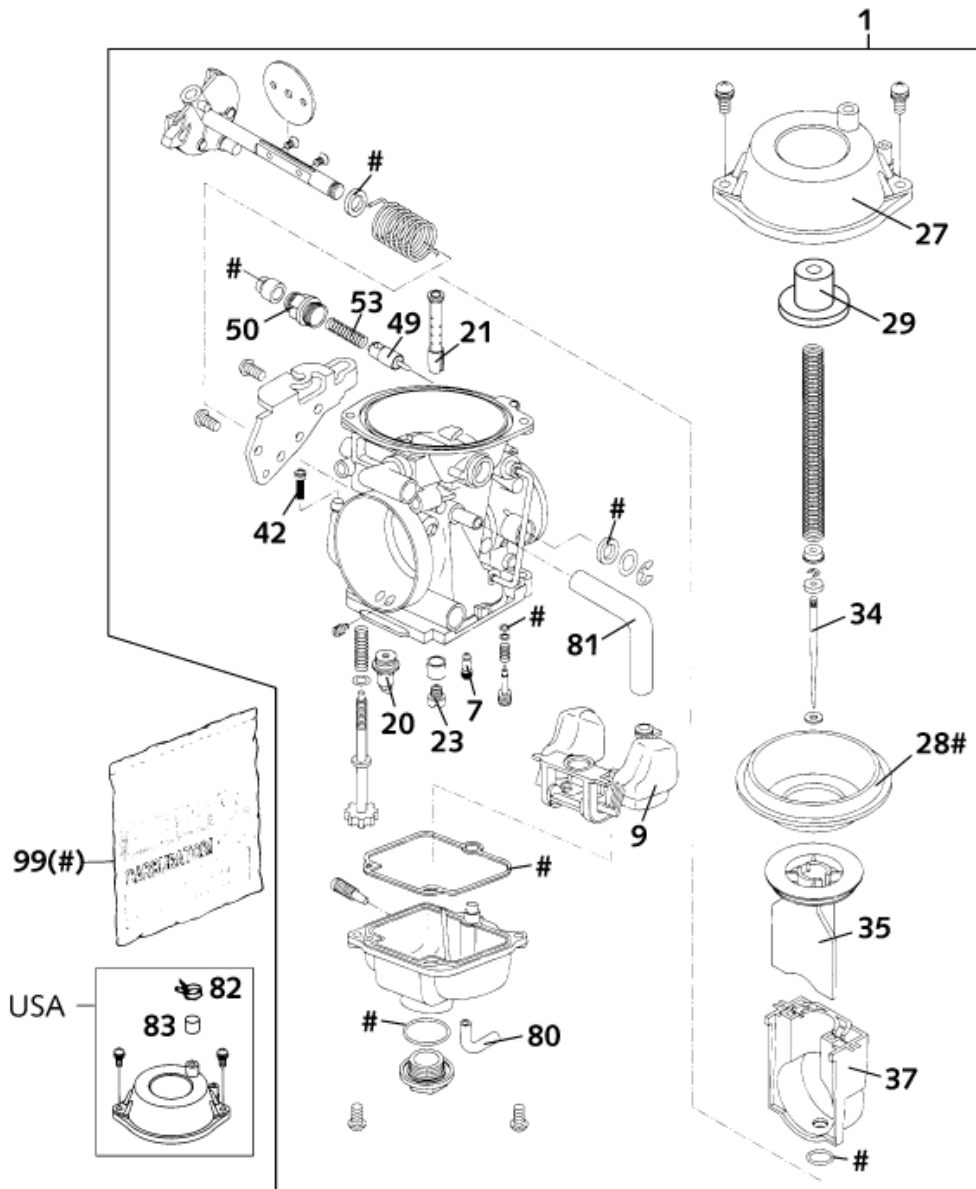

**ACHTUNG !!!**  
 Vor dem Einbau des Vergasers, Bedüsung kontrollieren.  
**CAUTION !!!**  
 Before mounting the carburetor, check the jetting.

Pos	Part Number	Description	Additional Text	Quantity
1	58431001400	CARBURETOR MIKUNI BST40-22598		1.00
7	58431007045	IDLING JET 45		1.00
9	58431009000	FLOAT 6,1 GRAMM MIKUNI		1.00
20	58431020000	NEEDLE VALVE 2,8MM		1.00
21	58431021689	NEEDLE JET 689 X-6		1.00
23	58431023140	MAIN JET 140		0.00
23	58431023142	MAIN JET 142,5		1.00
23	58431023145	MAIN JET 145		0.00
27	58431027000	DIAPHRAGM COVER MIKUNI		1.00
28	58431028000	DIAPHRAGM FOR THROTTLE VALVE		1.00
29	58331029017	SLIDE STOP L=17MM MIKUNI		0.00

34	584310346G5	JET NEEDLE 6G5		1.00
35	58431035000	THROTTLE VALVE "1"		1.00
37	58431037000	THROTTLE VALVE GUIDE PLASTIC		1.00
42	58431042000	FUEL SCREEN MIKUNI		1.00
49	58431049000	STARTING PISTON MIKUNI		1.00
50	58431050000	SCREW M12 STARTSYSTEMN		1.00
53	58431053000	SPRING 22,5MM FOR START.PISTON		1.00
80	52031137001	PVC-HOSE 3X5MM		0.00
81	54435024001	HOSE ID 7,5 PER METER	FOR 12 LITER TANK	0.00
82	58031005000	CLAMP YDNAC 10128 12MM	FOR 12 LITER TANK	1.00
83	57931001010	PLUG CAP FOR EPC CONNECTION		1.00
99	58431099000	GASKET SET MIKUNI BST40-225		1.00